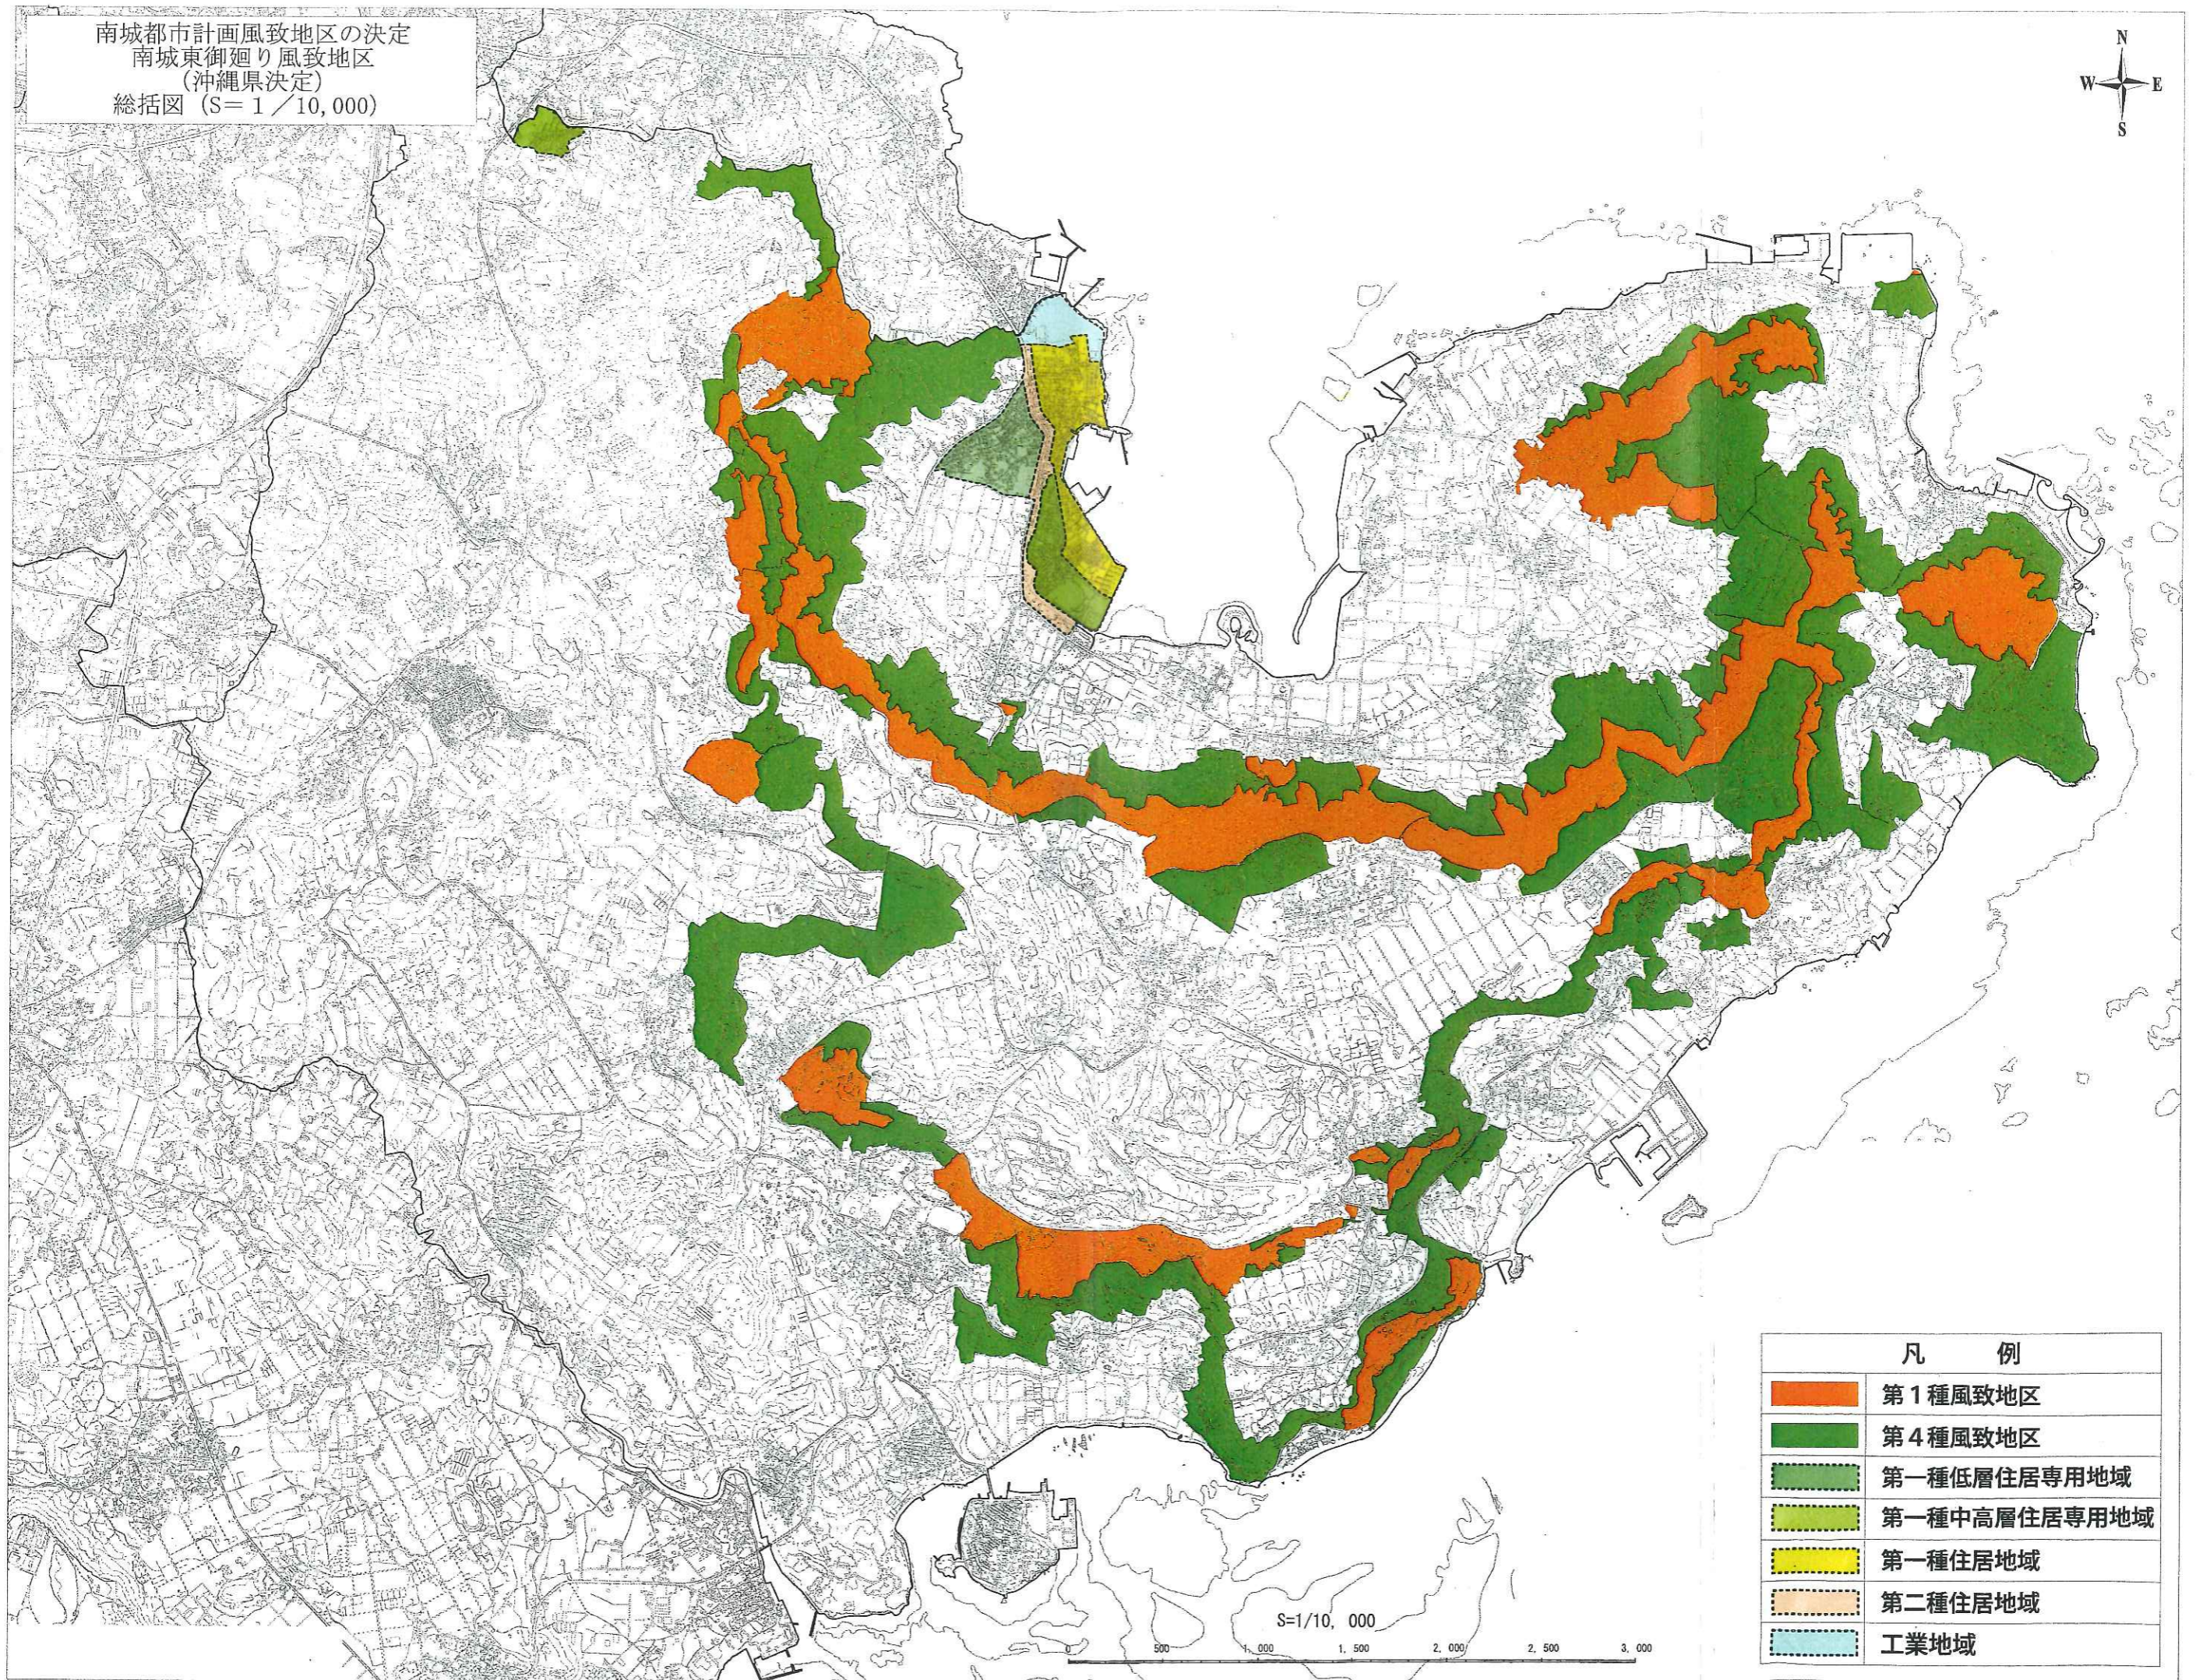

南城都市計画風致地区の決定
 南城東御廻り風致地区
 (沖縄県決定)
 総括図 (S=1/10,000)

凡 例	
	第1種風致地区
	第4種風致地区
	第一種低層住居専用地域
	第一種中高層住居専用地域
	第一種住居地域
	第二種住居地域
	工業地域