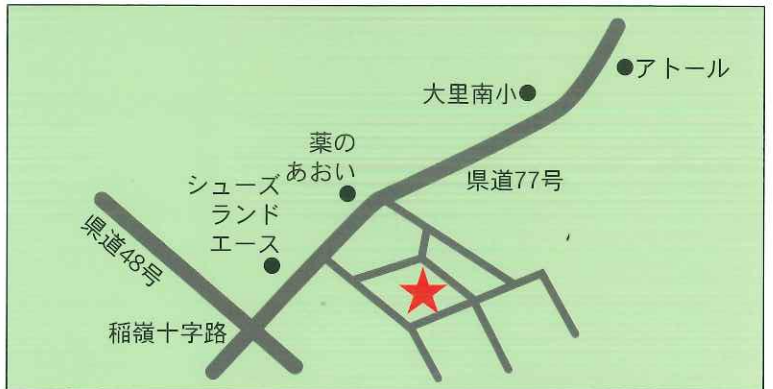

大里南 児童館

大里字稲嶺 2101-89

TEL/FAX 945-6646

✉ minami-d01@city.nanjo.okinawa.jp

■施設の紹介

敷地面積 ..... 2406 m²
床面積 ..... 220 m²
開館年月日 昭和56年4月1日
建物完成年月日 昭和56年3月31日
建物の構造 鉄筋コンクリート造2階建

■年間の主な行事

4月・児童館利用指導	10月・しゃぼんだまあそび
・映写会	・ビデオ会
・交流おやつ作り	・手作り教室
・ビデオ会	・クリーンデー
・鯉のぼり作り	・おやつ作り
・カードバトル	・フリスビー大会
・ドッジボール	11月・ポスター作り
・宝さがし	・おやつ作り
5月・母の日プレゼント作り	・勤労感謝プレゼント作り
・卓球大会	・卓球大会
・ポスター作り	・映写会
・おやつ作り	・ビデオ大会
・ビデオ会	・ミニボウリング大会
・しゃぼんだまあそび	12月・キャンドル作り
6月・父の日プレゼント作り	・クリスマスリース作り
・ビデオ会	・大掃除
・おやつ作り	・おそば作り
・七夕笹飾り作り	・お楽しみ会
・クリーンデー	・ビデオ会
・ソフトバレーボール大会	・ドッジボール大会
・ポスター作り	・ケーキ作り
7月・押し花教室	1月・正月あしびいー
・子ども教室（時計作り）	・たこ作り
・陶芸教室	・大型カルタとり大会
・ビデオ会	・ぜんざい会
・かき氷パーティー	・ビデオ会
・スライム作り	・映写会
・しゃぼんだまあそび	・ポスター作り
・卓球大会	2月・豆まき
8月・夏休み手作り教室	・おやつ作り
・映写会	・ひな人形作り
・カレーパーティー	・折り紙教室
・すいかわり大会	・ビデオ会
・卓球大会	・卓球大会
・子ども教室（クラフト）	・チョコ作り
・しゃぼんだまあそび	・クッキー作り
9月・敬老会（いきいきサロン交	3月・ゲーム大会
流会）	・映写会
・敬老の日プレゼント作り	・手作り教室
・みたらし団子作り	・ポスター作り
・ビデオ会	・ひなパーティー（ちらし
・ミニボウリング大会	ずし作り）
・卓球大会	・しゃぼんだまあそび
	・クリーンデー