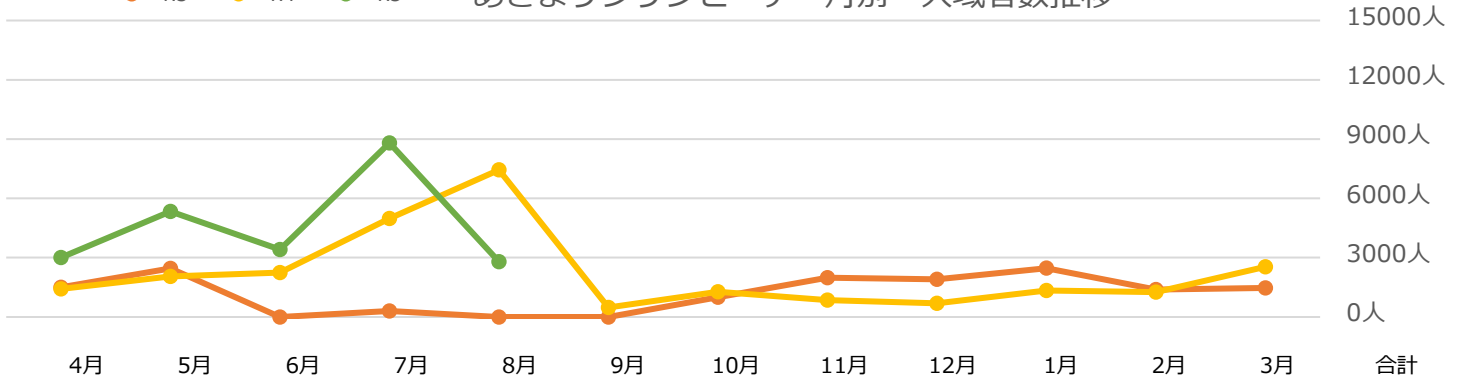

R3 R4 R5

あざまサンサンビーチ 月別 入域者数推移

対前年度同月比 (R4対R5)

増数	1,594人	3,289人	1,167人	3,824人	-4,638人							5,236人
伸率	113%	161%	52%	77%	-62%							20%

R3 R4 R5

糸数アブチラガマ 月別 入域者数推移

対前年度同月比 (R4対R5)

増数	3,836人	6,204人	3,937人	-635人	23人							13,365人
伸率	205%	124%	90%	-29%	3%							28%