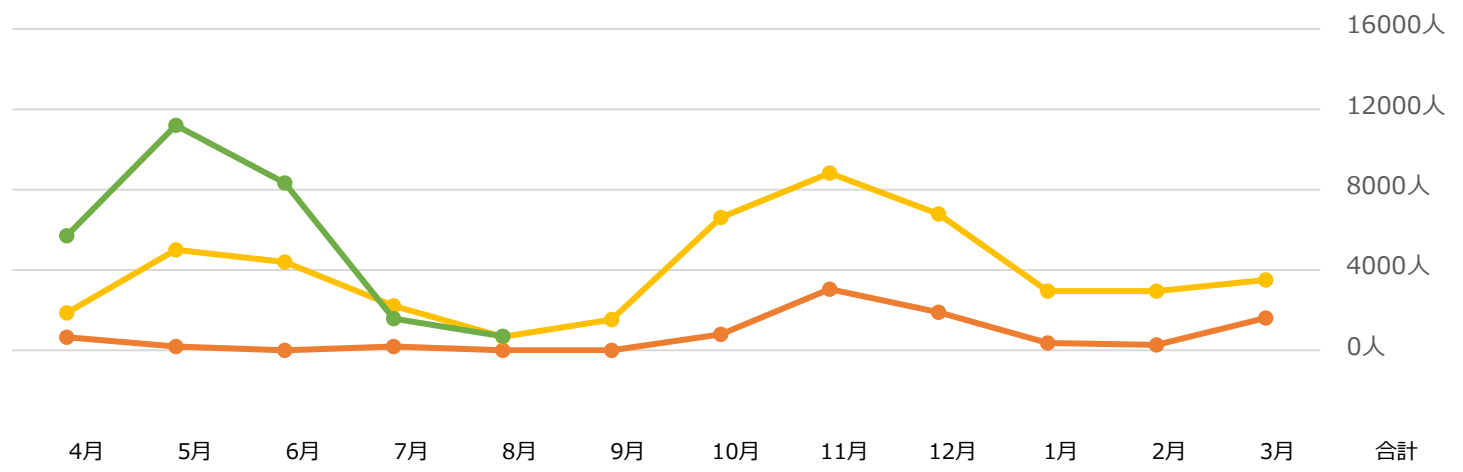

R3 R4 R5

あざまサンサンビーチ 月別 入域者数推移

対前年度同月比 (R4対R5)

増数	1,594人	3,289人	1,167人	3,824人	-4,638人							5,236人
伸率	113%	161%	52%	77%	-62%							20%

R3 R4 R5

糸数アブチラガマ 月別 入域者数推移

対前年度同月比 (R4対R5)

増数	3,836人	6,204人	3,937人	-635人	23人							13,365人
伸率	205%	124%	90%	-29%	3%							28%