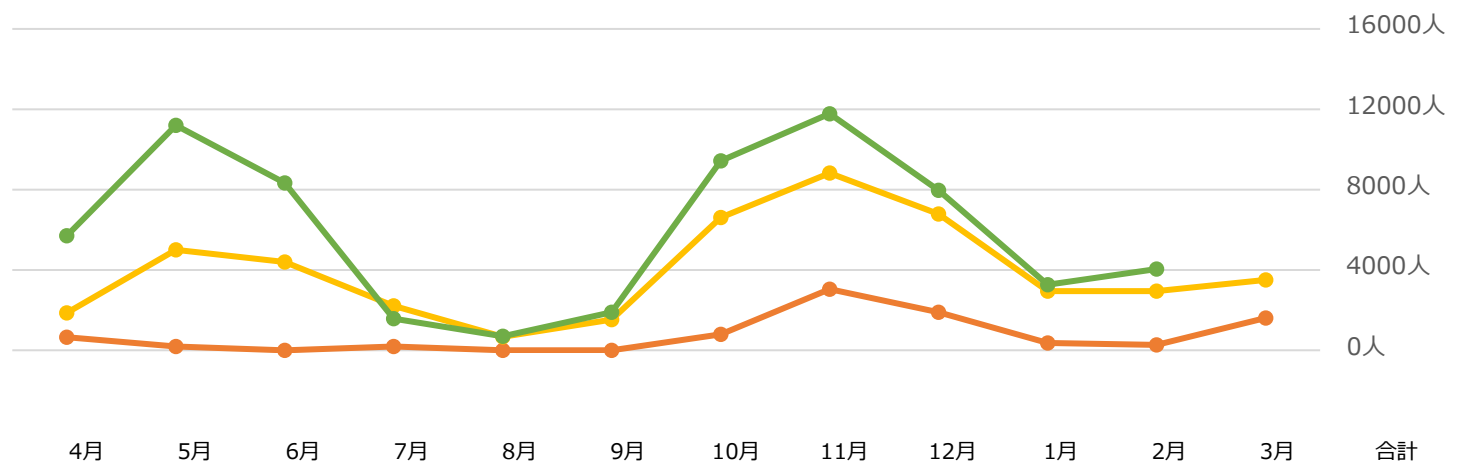

糸数アブチラガマ 月別 入域者数推移

	4月	5月	6月	7月	8月	9月	10月	11月	12月	1月	2月	3月	合計
R3	658人	196人	3人	195人	0人	0人	789人	3,044人	1,902人	359人	272人	1,614人	9,032人
R4	1,870人	4,998人	4,395人	2,218人	673人	1,534人	6,610人	8,821人	6,780人	2,951人	2,952人	3,504人	47,306人
R5	5,706人	11,202人	8,332人	1,583人	696人	1,899人	9,428人	11,781人	7,966人	3,265人	4,038人		65,896人

対前年度同月比 (R4対R5)

増数	3,836人	6,204人	3,937人	-635人	23人	365人	2,818人	2,960人	1,186人	314人	1,086人		22,094人
伸率	205%	124%	90%	-29%	3%	24%	43%	34%	17%	11%	37%		47%