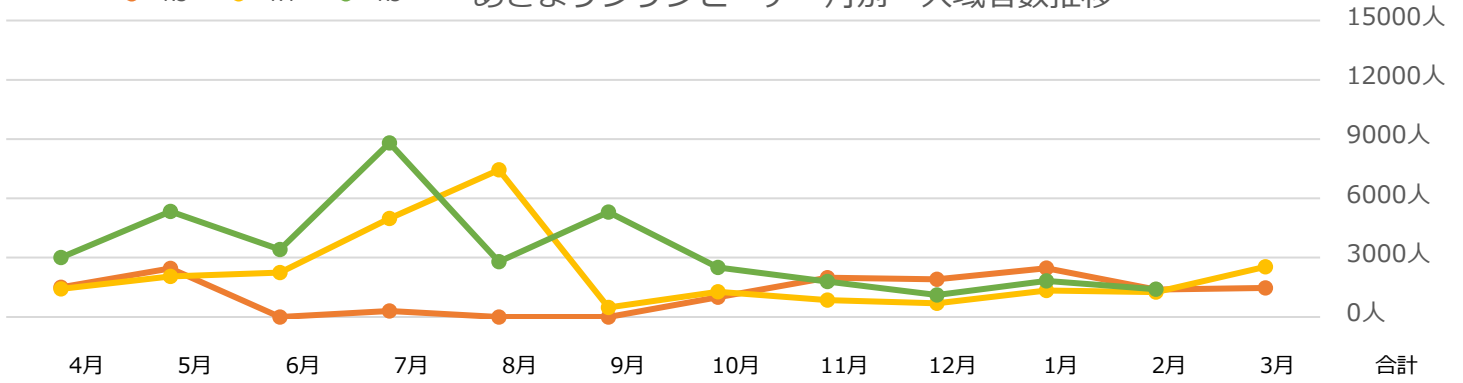

# ■南城市主要観光地入域者数 令和6年2月号

※主要4観光施設の入域数により集計

	4月	5月	6月	7月	8月	9月	10月	11月	12月	1月	2月	3月	合計
R3	14,757人	13,474人	1,477人	4,409人	898人	773人	14,208人	21,693人	25,443人	16,023人	9,401人	21,170人	130,252人
R4	22,593人	24,527人	21,812人	27,417人	30,673人	17,825人	30,243人	41,504人	39,307人	35,885人	34,867人	45,424人	372,077人
R5	38,924人	45,360人	32,144人	34,044人	22,900人	27,002人	38,858人	39,630人	32,773人	36,102人	34,491人		382,228人
対前年度同月比 (R4対R5)													
増数	16,331人	20,833人	10,332人	6,627人	-7,773人	9,177人	8,615人	-1,874人	-6,534人	217人	-376人		55,575人
伸率	72%	85%	47%	24%	-25%	51%	28%	-5%	-17%	1%	-1%		15%

## 外国人 月別 入域者数推移

※入場者の国別チケット数により集計

	4月	5月	6月	7月	8月	9月	10月	11月	12月	1月	2月	3月	合計
台湾	241人	253人	178人	249人	183人	214人	238人	306人	336人	414人	545人		3,157人
韓国	97人	115人	60人	92人	72人	35人	122人	130人	190人	254人	199人		1,366人
香港	81人	55人	112人	55人	54人	44人	108人	43人	107人	70人	118人		847人
米	315人	185人	144人	252人	146人	140人	273人	207人	244人	209人	233人		2,348人
中国	36人	43人	15人	23人	34人	71人	40人	30人	73人	118人	173人		656人
他	83人	81人	45人	98人	57人	24人	157人	97人	155人	136人	59人		992人
合計	853人	732人	554人	769人	546人	528人	938人	813人	1105人	1201人	1327人	0人	9,366人

久高島 月別 入域者数推移

対前年度同月比 (R4対R5)

増数	1,070人	2,512人	431人	498人	-697人	1,596人	491人	-375人	188人	-191人	1,059人		6,582人
伸率	26%	89%	13%	12%	-14%	49%	11%	-7%	5%	-4%	23%		13%

齋場御嶽 月別 入域者数推移

対前年度同月比 (R4対R5)

増数	9,831人	8,828人	4,797人	2,940人	-2,461人	2,393人	4,074人	-5,402人	-8,329人	-390人	-2,667人		13,614人
伸率	64%	60%	41%	18%	-14%	19%	23%	-20%	-30%	-1%	-10%		6%

### あざまサンサンビーチ 月別 入域者数推移

	4月	5月	6月	7月	8月	9月	10月	11月	12月	1月	2月	3月	合計
R3	1,504人	2,456人	0人	311人	0人	0人	1,001人	1,980人	1,909人	2,466人	1,381人	1,467人	14,475人
R4	1,416人	2,047人	2,243人	4,982人	7,440人	482人	1,275人	850人	692人	1,336人	1,252人	2,531人	26,546人
R5	3,010人	5,336人	3,410人	8,806人	2,802人	5,305人	2,507人	1,793人	1,113人	1,820人	1,398人		37,300人