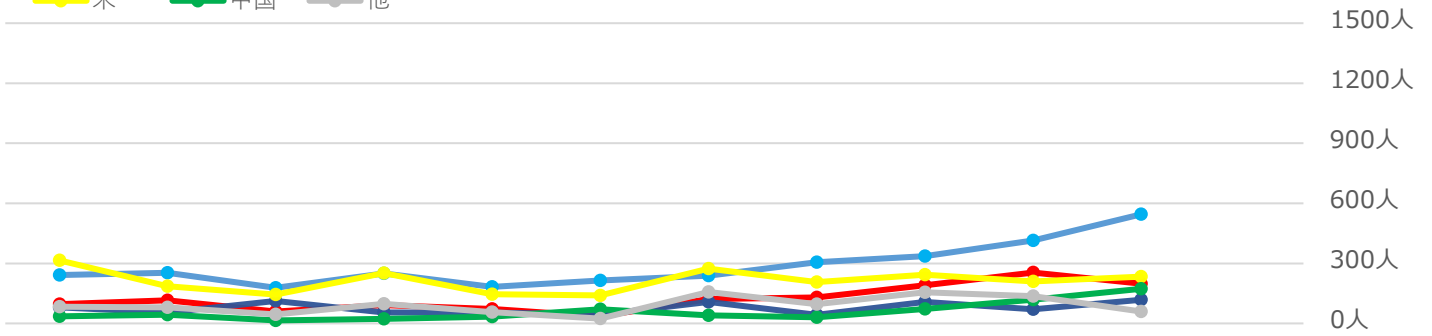

# ■南城市主要観光地入域者数 令和6年2月号

※主要4観光施設の入域数により集計

	4月	5月	6月	7月	8月	9月	10月	11月	12月	1月	2月	3月	合計
R3	14,757人	13,474人	1,477人	4,409人	898人	773人	14,208人	21,693人	25,443人	16,023人	9,401人	21,170人	130,252人
R4	22,593人	24,527人	21,812人	27,417人	30,673人	17,825人	30,243人	41,504人	39,307人	35,885人	34,867人	45,424人	372,077人
R5	38,924人	45,360人	32,144人	34,044人	22,900人	27,002人	38,858人	39,630人	32,773人	36,102人	34,491人		382,228人
対前年度同月比 (R4対R5)													
増数	16,331人	20,833人	10,332人	6,627人	-7,773人	9,177人	8,615人	-1,874人	-6,534人	217人	-376人		55,575人
伸率	72%	85%	47%	24%	-25%	51%	28%	-5%	-17%	1%	-1%		15%

- 台湾
- 韓国
- 香港
- 米
- 中国
- 他

## 外国人 月別 入域者数推移

※入場者の国別チケット数により集計

	4月	5月	6月	7月	8月	9月	10月	11月	12月	1月	2月	3月	合計
台湾	241人	253人	178人	249人	183人	214人	238人	306人	336人	414人	545人		3,157人
韓国	97人	115人	60人	92人	72人	35人	122人	130人	190人	254人	199人		1,366人
香港	81人	55人	112人	55人	54人	44人	108人	43人	107人	70人	118人		847人
米	315人	185人	144人	252人	146人	140人	273人	207人	244人	209人	233人		2,348人
中国	36人	43人	15人	23人	34人	71人	40人	30人	73人	118人	173人		656人
他	83人	81人	45人	98人	57人	24人	157人	97人	155人	136人	59人		992人
合計	853人	732人	554人	769人	546人	528人	938人	813人	1105人	1201人	1327人	0人	9,366人