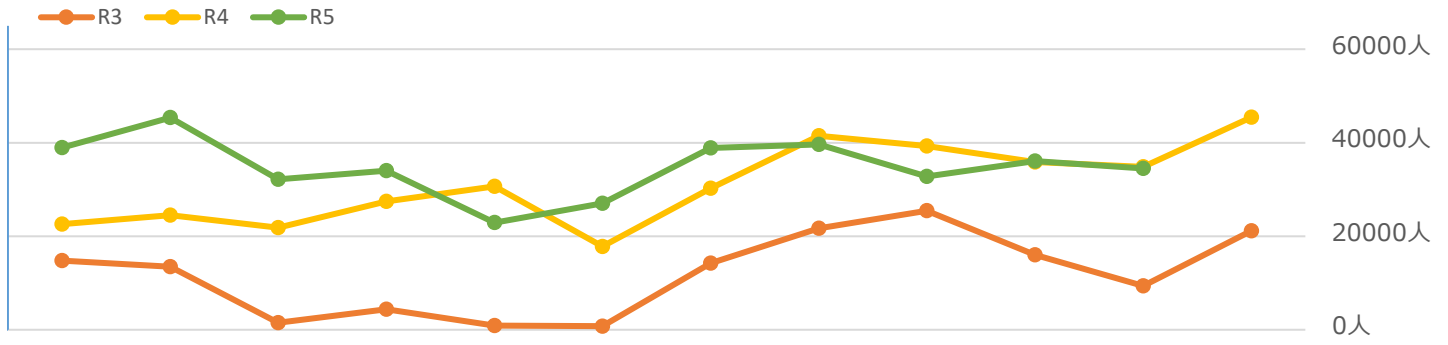

# ■南城市主要観光地入域者数 令和6年2月号

※主要4観光施設の入域数により集計

	4月	5月	6月	7月	8月	9月	10月	11月	12月	1月	2月	3月	合計
R3	14,757人	13,474人	1,477人	4,409人	898人	773人	14,208人	21,693人	25,443人	16,023人	9,401人	21,170人	130,252人
R4	22,593人	24,527人	21,812人	27,417人	30,673人	17,825人	30,243人	41,504人	39,307人	35,885人	34,867人	45,424人	372,077人
R5	38,924人	45,360人	32,144人	34,044人	22,900人	27,002人	38,858人	39,630人	32,773人	36,102人	34,491人		382,228人
対前年度同月比 (R4対R5)													
増数	16,331人	20,833人	10,332人	6,627人	-7,773人	9,177人	8,615人	-1,874人	-6,534人	217人	-376人		55,575人
伸率	72%	85%	47%	24%	-25%	51%	28%	-5%	-17%	1%	-1%		15%