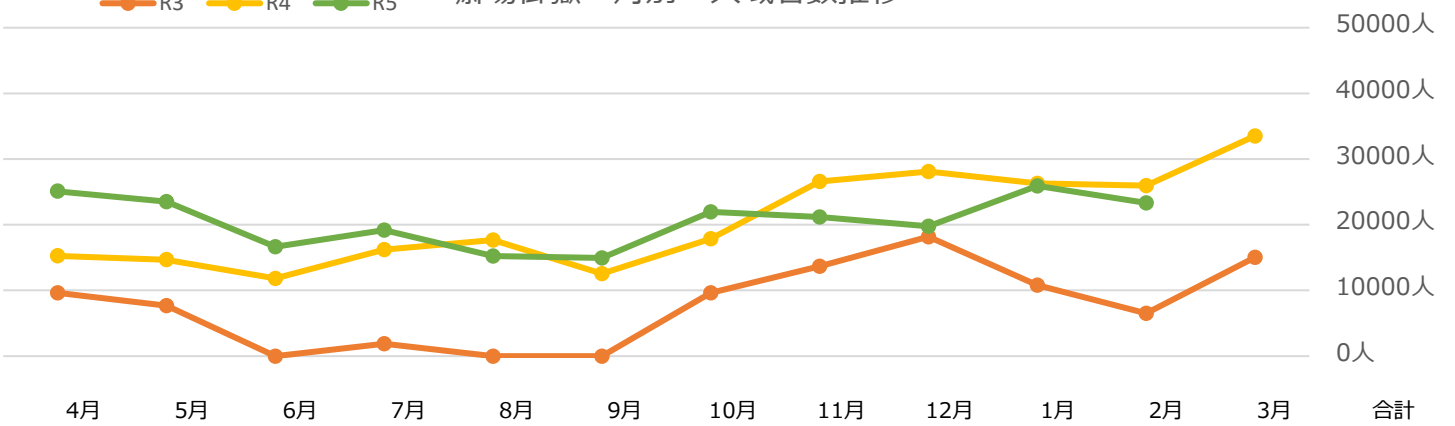

# ■南城市主要観光地入域者数 令和6年2月号

※主要4観光施設の入域数により集計

	4月	5月	6月	7月	8月	9月	10月	11月	12月	1月	2月	3月	合計
R3	14,757人	13,474人	1,477人	4,409人	898人	773人	14,208人	21,693人	25,443人	16,023人	9,401人	21,170人	130,252人
R4	22,593人	24,527人	21,812人	27,417人	30,673人	17,825人	30,243人	41,504人	39,307人	35,885人	34,867人	45,424人	372,077人
R5	38,924人	45,360人	32,144人	34,044人	22,900人	27,002人	38,858人	39,630人	32,773人	36,102人	34,491人		382,228人
対前年度同月比 (R4対R5)													
増数	16,331人	20,833人	10,332人	6,627人	-7,773人	9,177人	8,615人	-1,874人	-6,534人	217人	-376人		55,575人
伸率	72%	85%	47%	24%	-25%	51%	28%	-5%	-17%	1%	-1%		15%

## 外国人 月別 入域者数推移

※入場者の国別チケット数により集計

	4月	5月	6月	7月	8月	9月	10月	11月	12月	1月	2月	3月	合計
台湾	241人	253人	178人	249人	183人	214人	238人	306人	336人	414人	545人		3,157人
韓国	97人	115人	60人	92人	72人	35人	122人	130人	190人	254人	199人		1,366人
香港	81人	55人	112人	55人	54人	44人	108人	43人	107人	70人	118人		847人
米	315人	185人	144人	252人	146人	140人	273人	207人	244人	209人	233人		2,348人
中国	36人	43人	15人	23人	34人	71人	40人	30人	73人	118人	173人		656人
他	83人	81人	45人	98人	57人	24人	157人	97人	155人	136人	59人		992人
合計	853人	732人	554人	769人	546人	528人	938人	813人	1105人	1201人	1327人	0人	9,366人

久高島 月別 入域者数推移

対前年度同月比 (R4対R5)

増数	1,070人	2,512人	431人	498人	-697人	1,596人	491人	-375人	188人	-191人	1,059人		6,582人
伸率	26%	89%	13%	12%	-14%	49%	11%	-7%	5%	-4%	23%		13%

齋場御嶽 月別 入域者数推移

対前年度同月比 (R4対R5)

増数	9,831人	8,828人	4,797人	2,940人	-2,461人	2,393人	4,074人	-5,402人	-8,329人	-390人	-2,667人		13,614人
伸率	64%	60%	41%	18%	-14%	19%	23%	-20%	-30%	-1%	-10%		6%