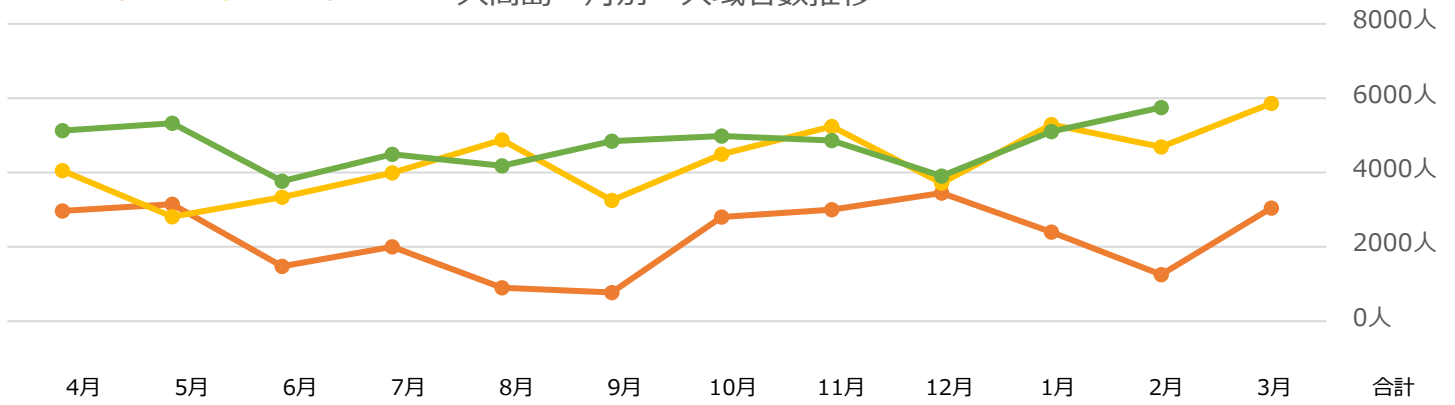

久高島 月別 入域者数推移

対前年度同月比 (R4対R5)