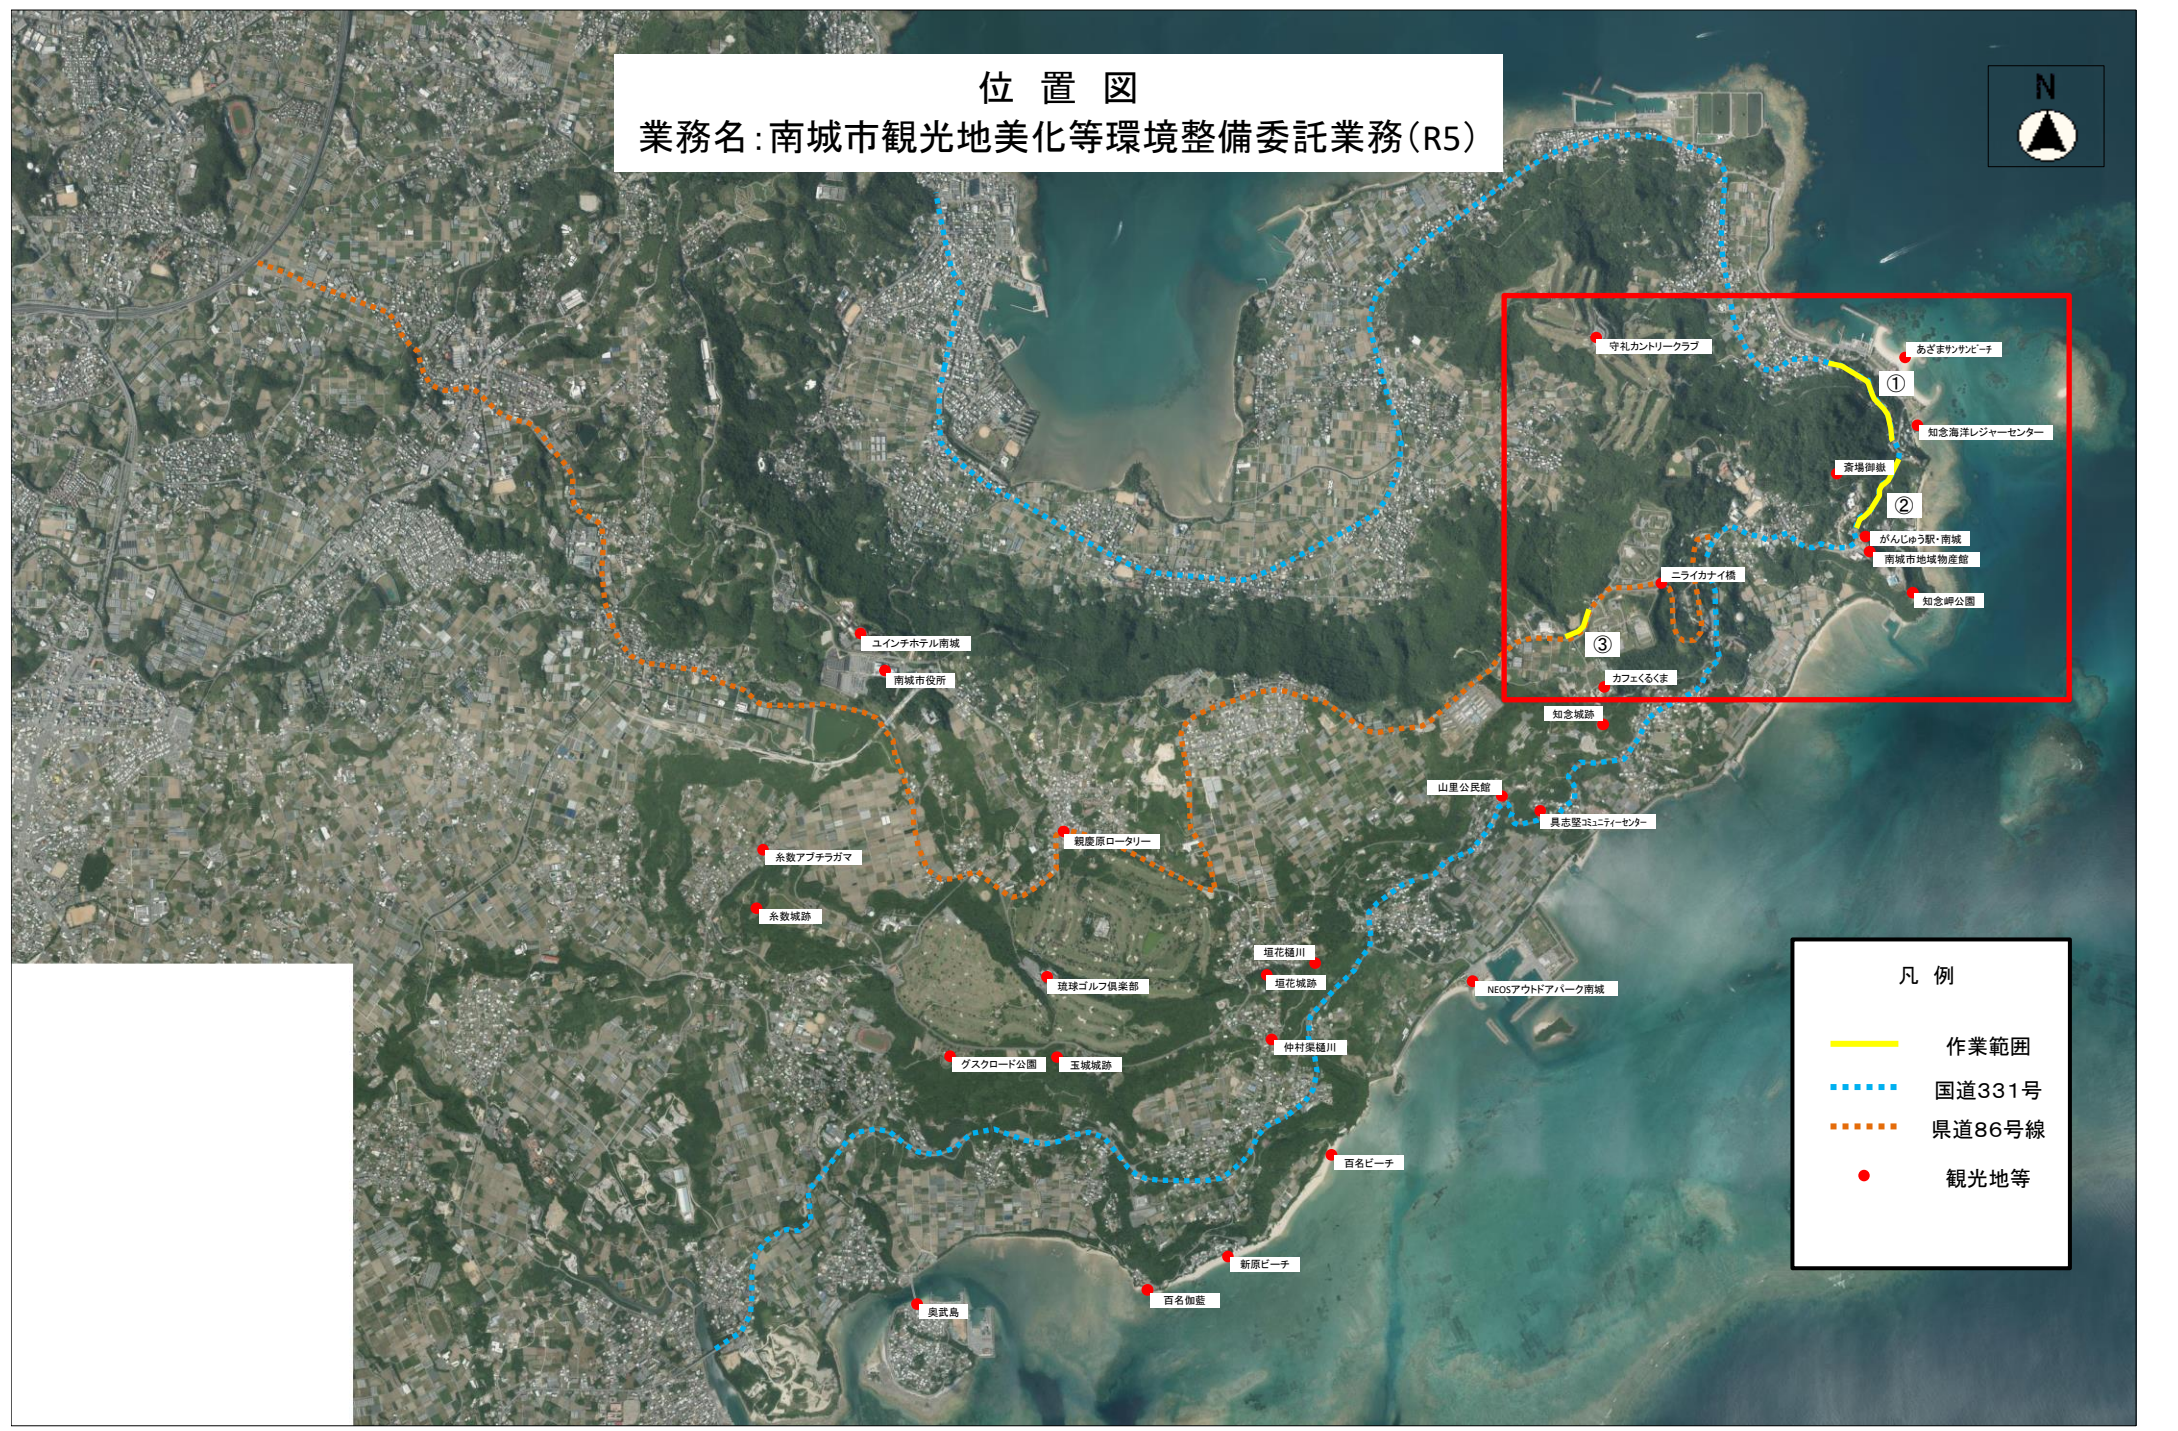

位置図
業務名：南城市観光地美化等環境整備委託業務(R5)

凡例

- 作業範囲
- 国道331号
- 県道86号線
- 観光地等

ユインテホテル南城
南城市役所

糸数アベテラガマ
糸数城跡

親慶原ロータリー

グスクロード公園

琉球ゴルフ倶楽部

垣花樋川

垣花城跡

仲村築樋川

奥武島

百名伽藍

新原ビーチ

百名ビーチ

NEOSアウトドアパーク南城

山里公民館

具志堅ユニティセンター

知念城跡

カフェくるくま

ニライカナイ橋

がんじゅう駅・南城
南城市地域物産館

知念岬公園

香場御榎

知念海洋レジャーセンター

あざまサンビーチ

寺礼カントリークラブ

作業範囲図

業務名：南城市観光地美化等環境整備委託業務(R5)

あざまサンサンビーチ

海洋レジャーセンター

作業範囲詳細図(知念地区一①)