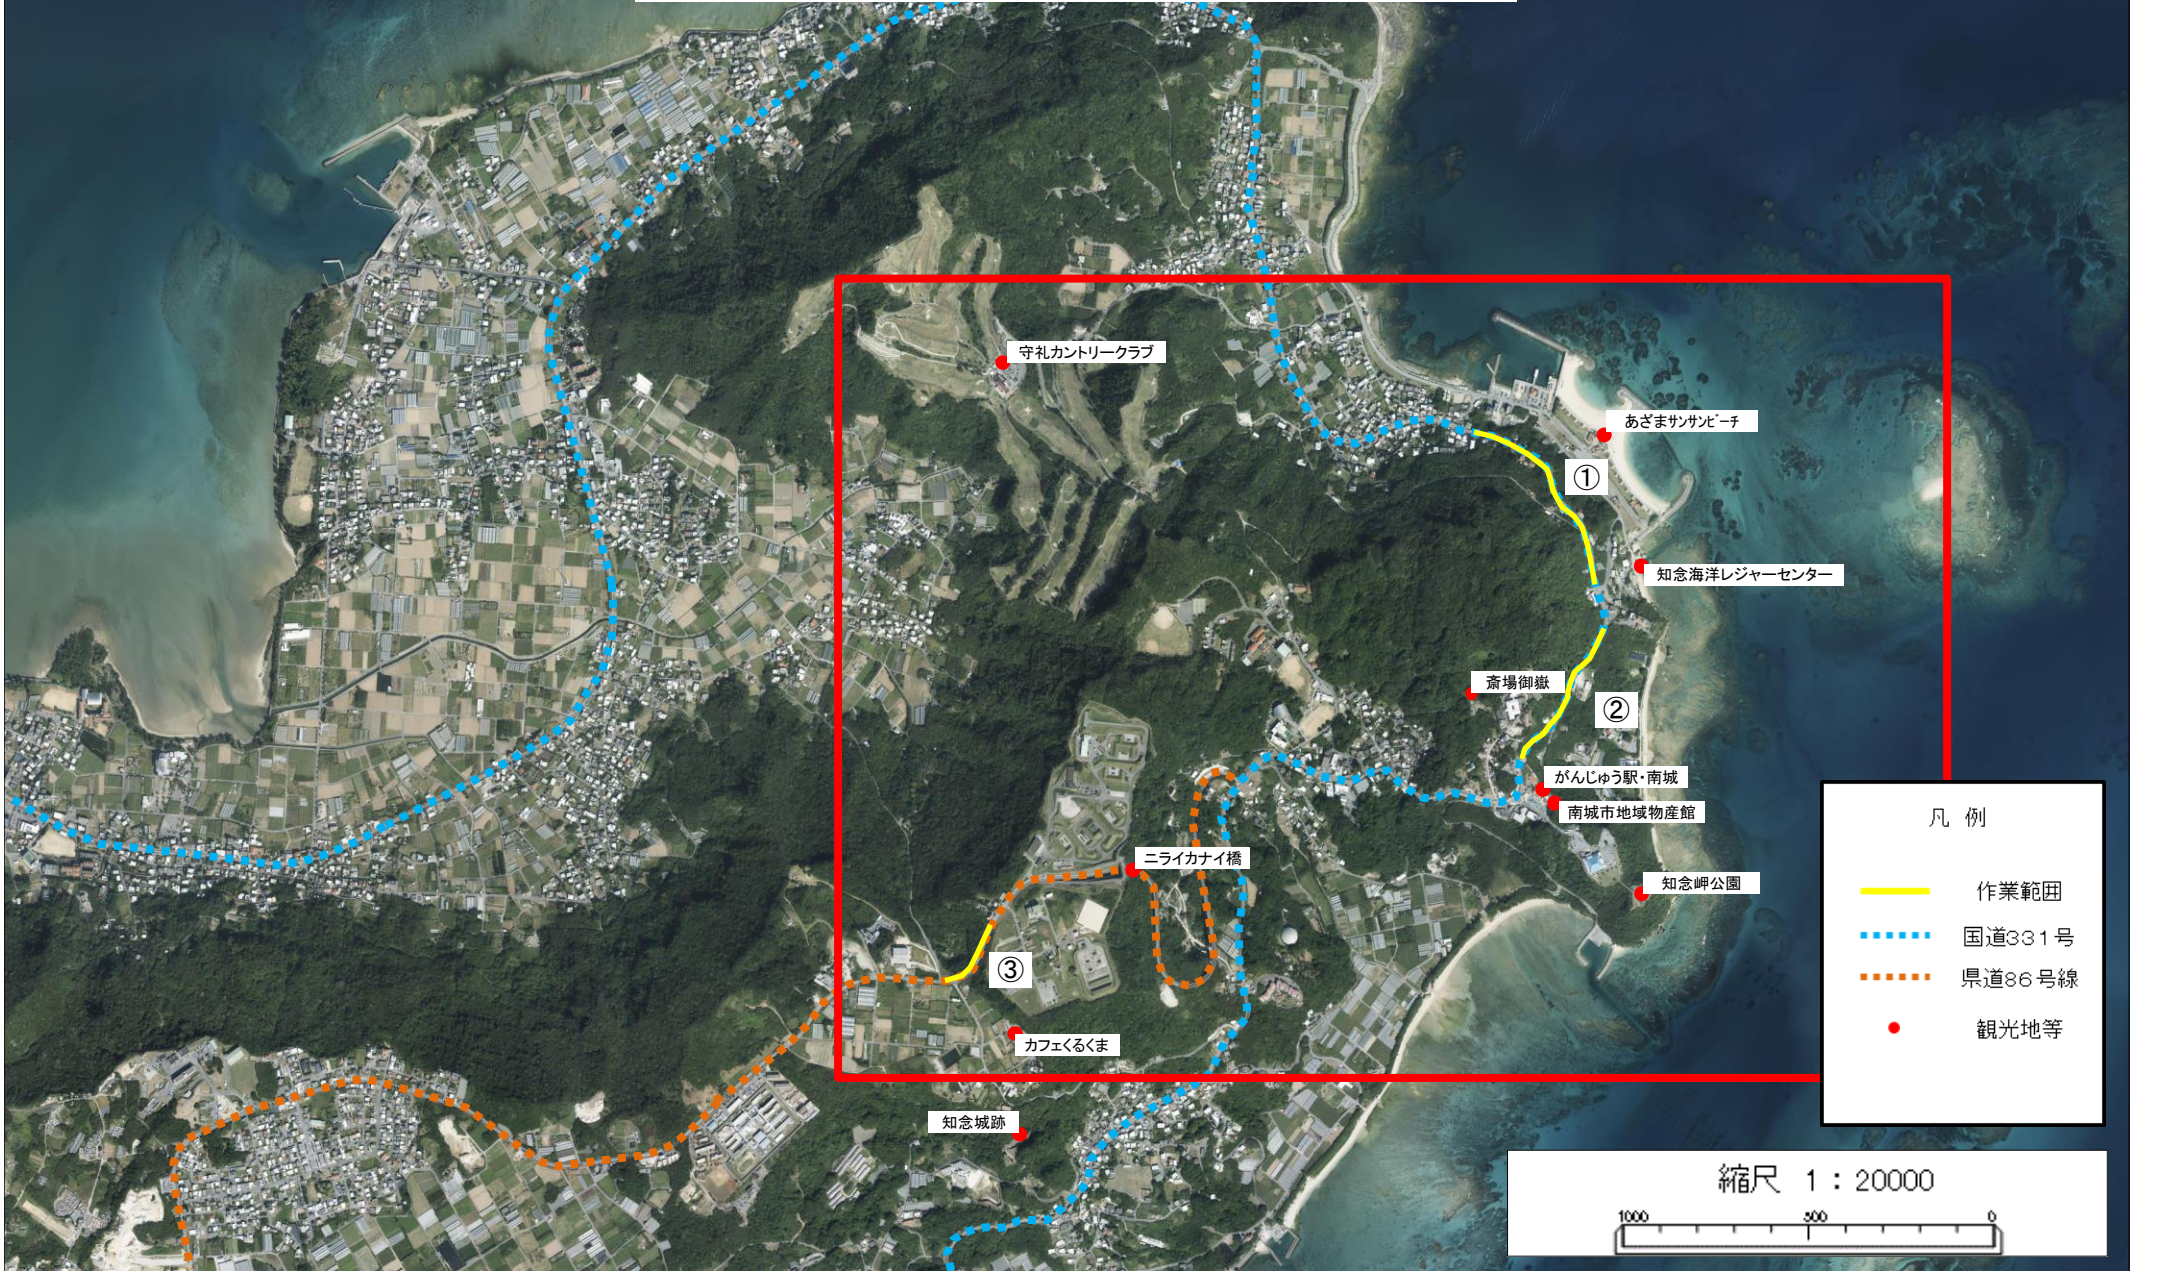

垣花樋川

垣花城跡

仲村築樋川

奥武島

百名伽藍

新原ビーチ

百名ビーチ

NEOSアウトドアパーク南城

知念海洋レジャーセンター

あざまサンビーチ

寺礼カントリークラブ

作業範囲図

業務名：南城市観光地美化等環境整備委託業務(R5)

あざまサンサンビーチ

海洋レジャーセンター

作業範囲詳細図(知念地区一①)