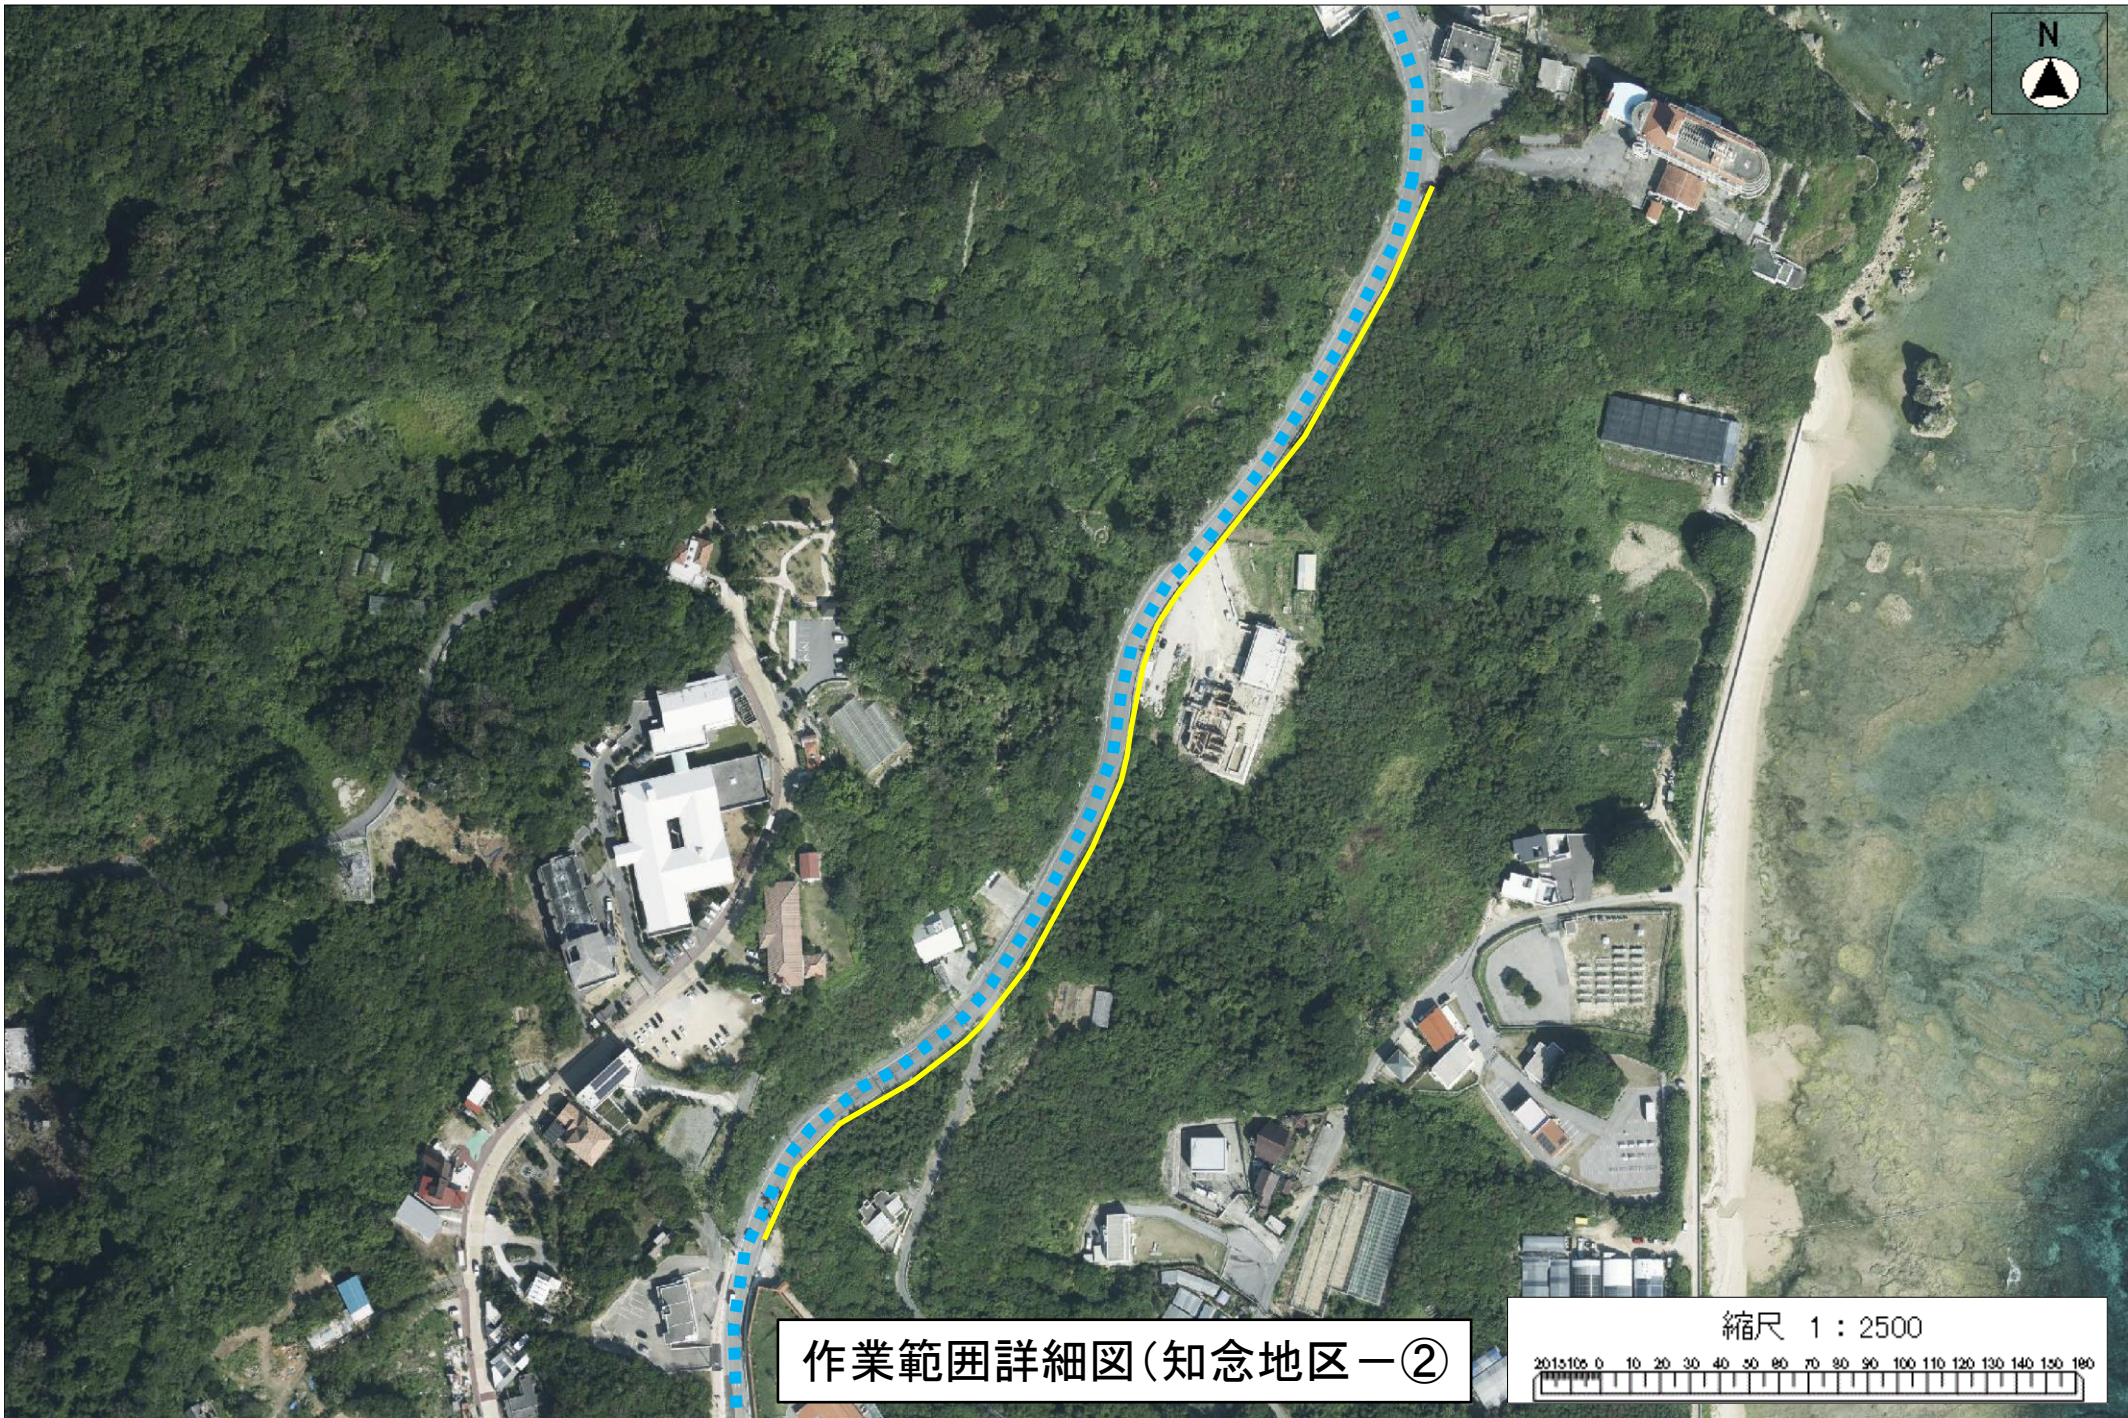

知念海洋レジャーセンター

あざまサンビーチ

寺礼カントリークラブ

作業範囲図

業務名：南城市観光地美化等環境整備委託業務(R5)

あざまサンサンビーチ

海洋レジャーセンター

作業範囲詳細図(知念地区一①)