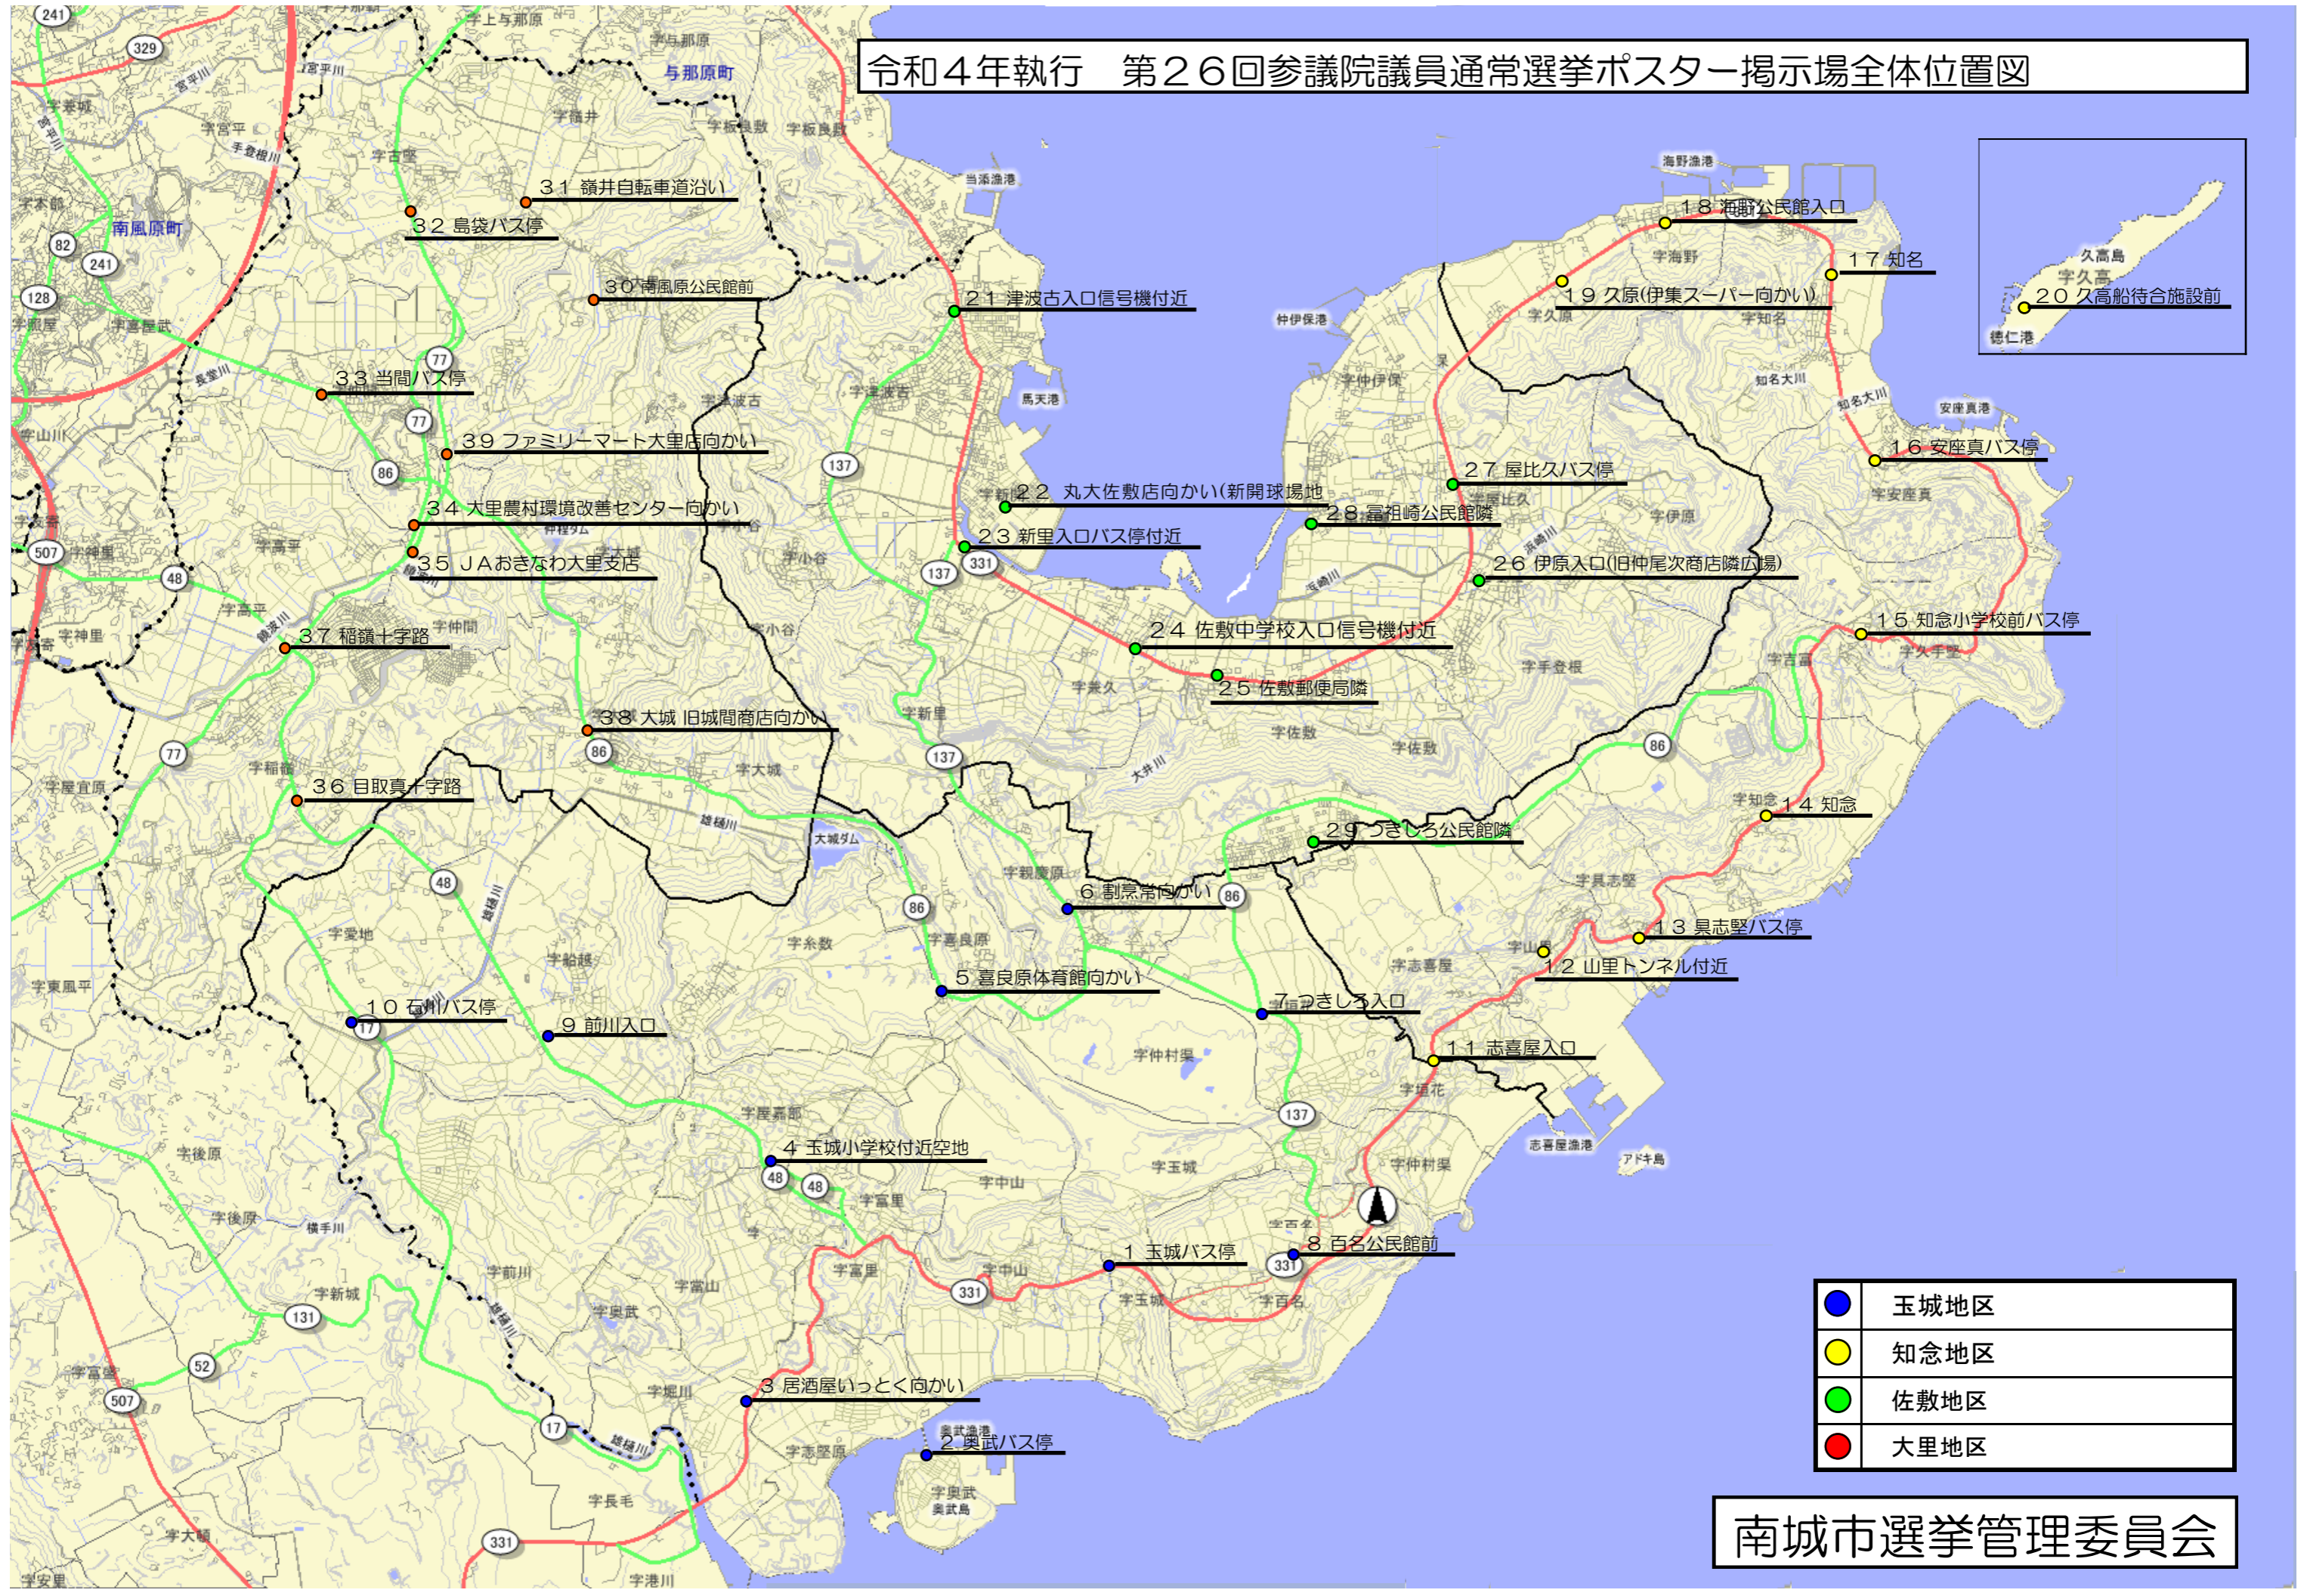

# 令和4年執行 第26回参議院議員通常選挙ポスター掲示場全体位置図

<span style="color: blue;">●</span>	玉城地区
<span style="color: yellow;">●</span>	知念地区
<span style="color: green;">●</span>	佐敷地区
<span style="color: red;">●</span>	大里地区

南城市選挙管理委員会