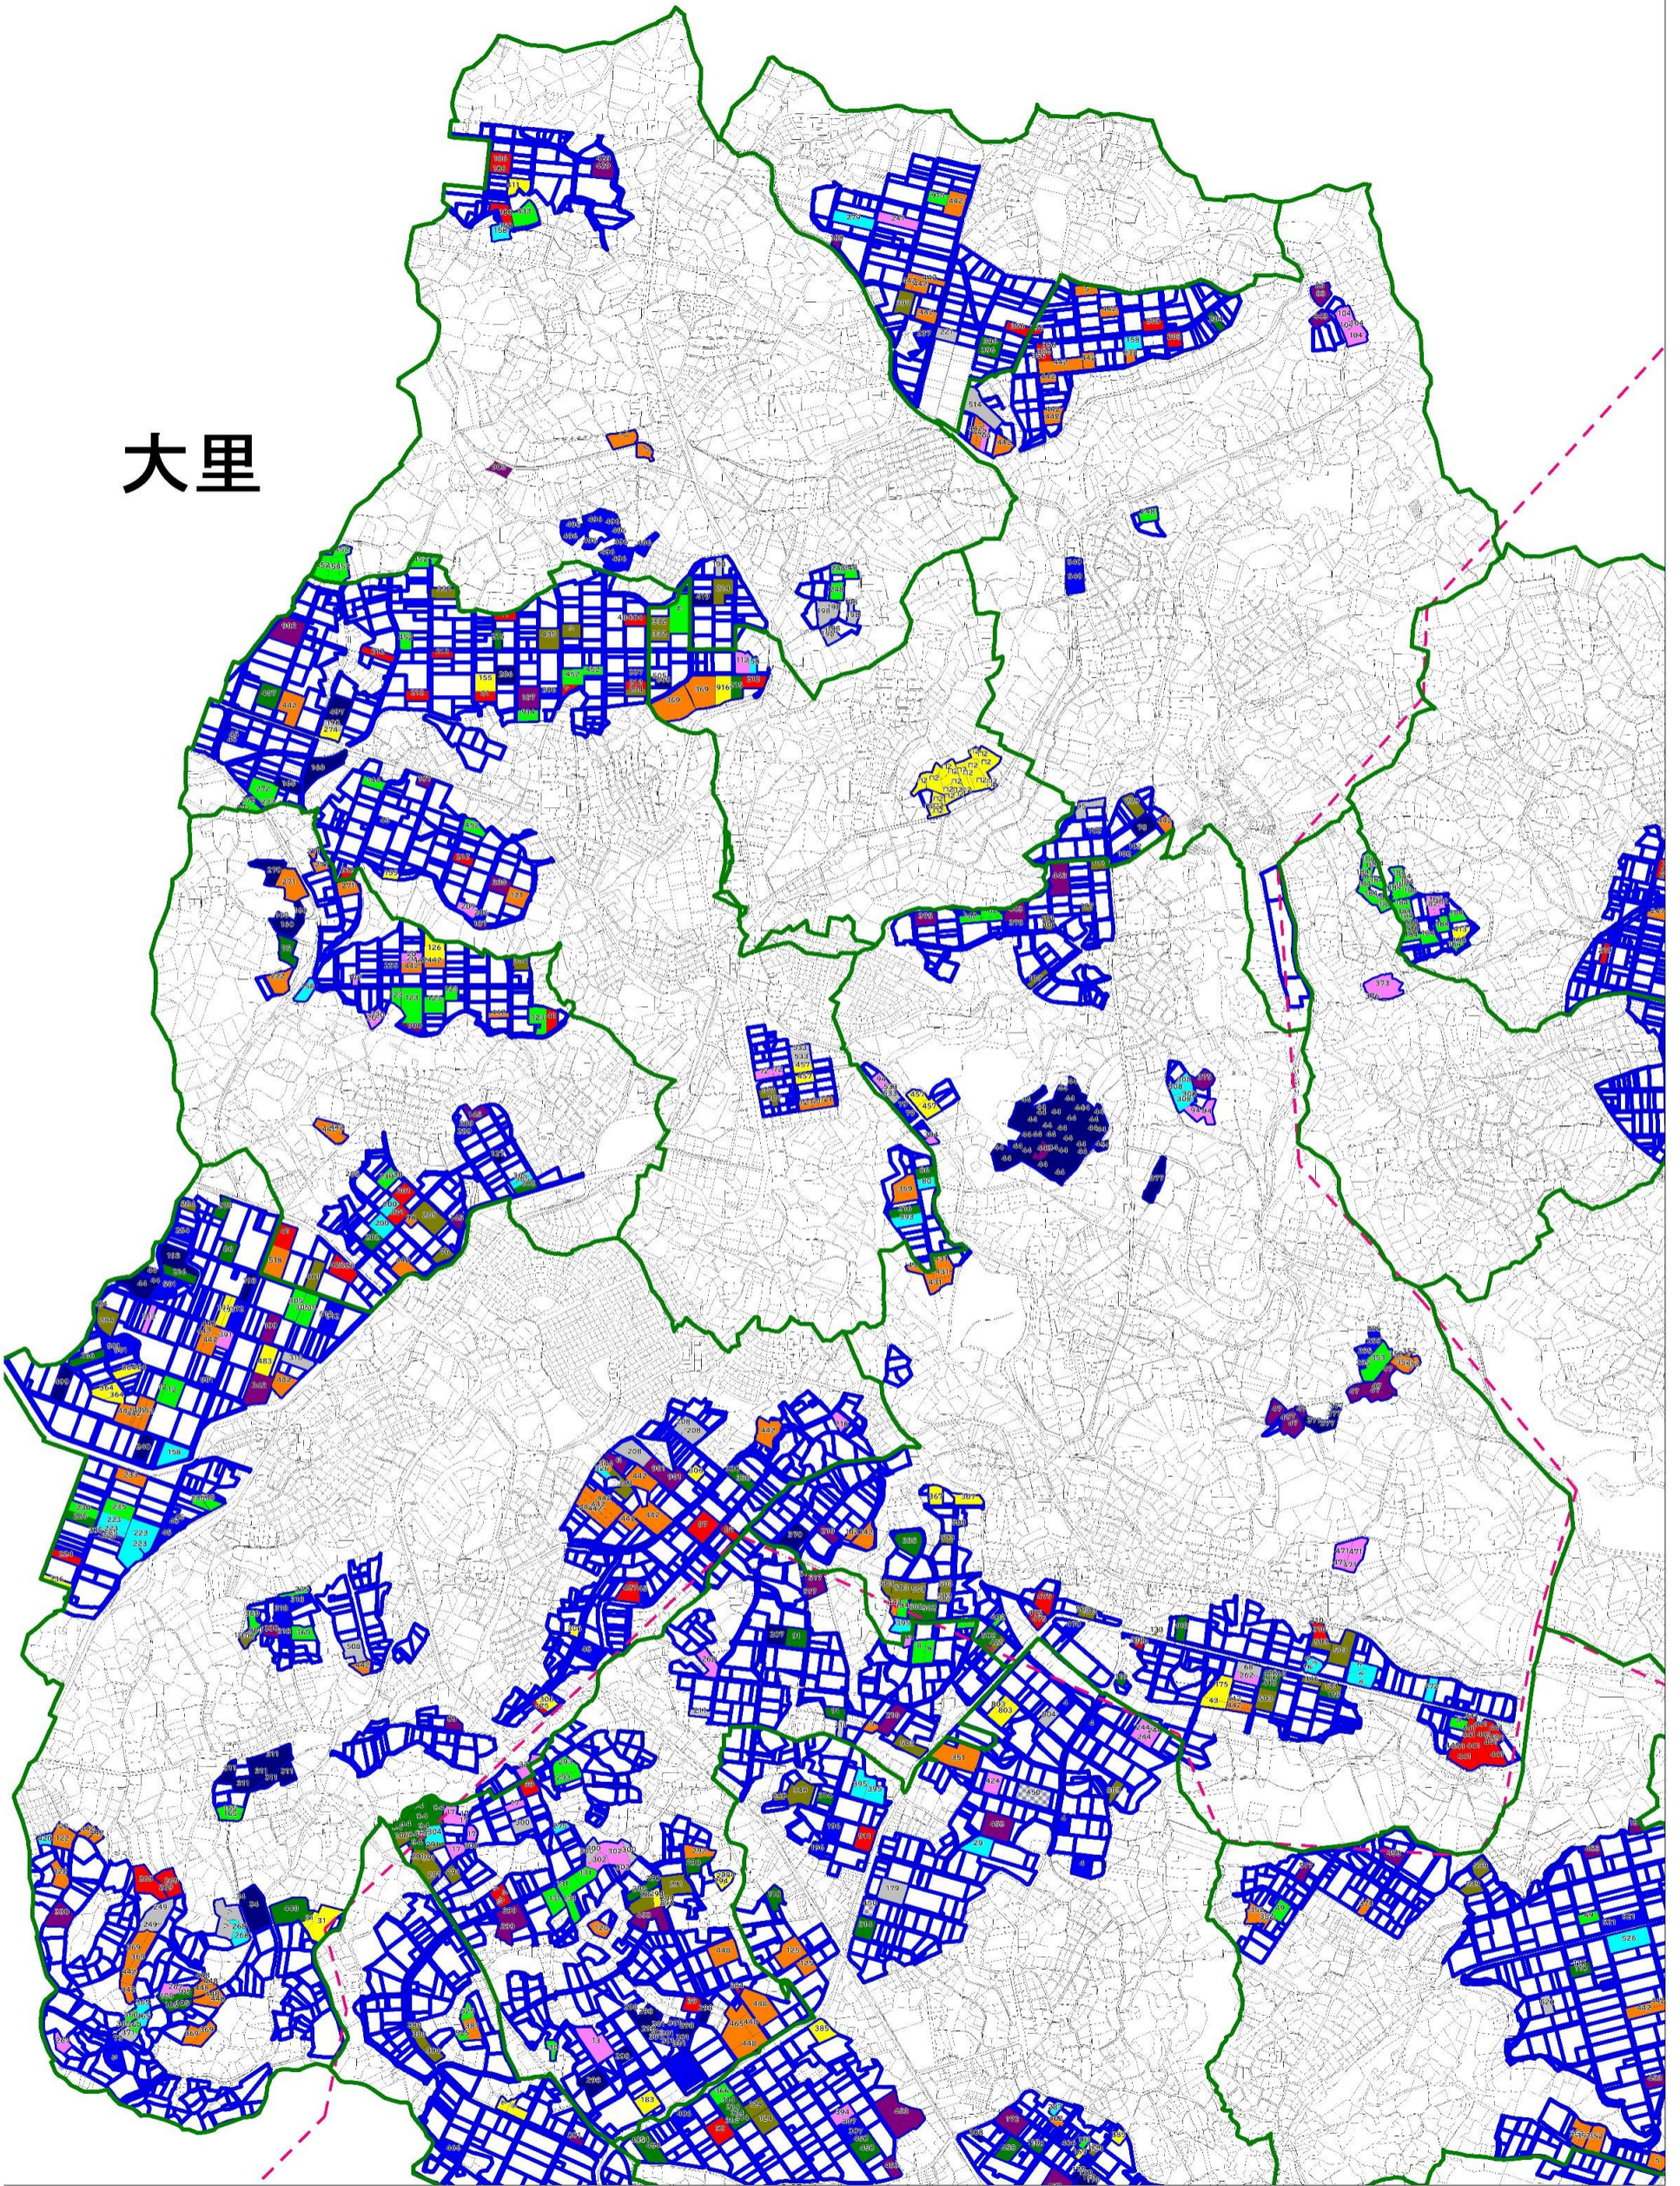

# 大里

凡例			
	:大字界		:地域計画区域
		各色	:農業を担う者耕作地
			:調整地