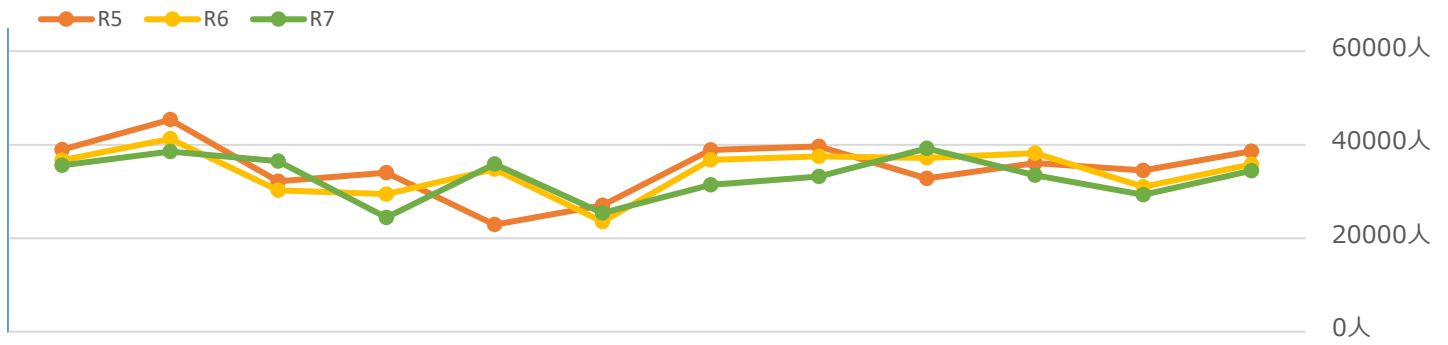

■南城市主要観光地入域者数 令和8年3月号

※主要4観光施設の入域数により集計

年度	4月	5月	6月	7月	8月	9月	10月	11月	12月	1月	2月	3月	合計
R5	38,924人	45,360人	32,144人	34,044人	22,900人	27,002人	38,858人	39,630人	32,773人	36,102人	34,491人	38,606人	420,834人
R6	36,712人	41,254人	30,241人	29,399人	34,754人	23,546人	36,734人	37,515人	37,163人	38,164人	31,029人	35,828人	412,339人
R7	35,621人	38,529人	36,508人	24,426人	35,834人	25,388人	31,420人	33,179人	39,206人	33,439人	29,309人	34,434人	397,293人
対前年度同月比 (R6対R7)													
増数	-1,091人	-2,725人	6,267人	-4,973人	1,080人	1,842人	-5,314人	-4,336人	2,043人	-4,725人	-1,720人	-1,394人	-15,046人
伸率	-3%	-7%	21%	-17%	3%	8%	-14%	-12%	5%	-12%	-6%	-4%	-4%

国別	4月	5月	6月	7月	8月	9月	10月	11月	12月	1月	2月	3月	合計
台湾	570人	551人	634人	499人	605人	583人	400人	335人	400人	480人	868人	592人	6,517人
韓国	137人	130人	117人	90人	110人	64人	100人	125人	273人	269人	412人	229人	2,056人
香港	119人	125人	148人	35人	82人	20人	59人	25人	48人	31人	33人	27人	752人
米	624人	334人	289人	288人	290人	279人	451人	455人	402人	330人	319人	694人	4,755人
中国	97人	133人	103人	102人	114人	57人	128人	97人	72人	135人	95人	73人	1,206人
他	159人	143人	62人	102人	62人	67人	123人	36人	103人	89人	64人	255人	1,265人
合計	1,706	1,416	1,353	1,116	1,263	1,070	1,261	1,073	1,298	1,334	1,791	1,870	16,551人