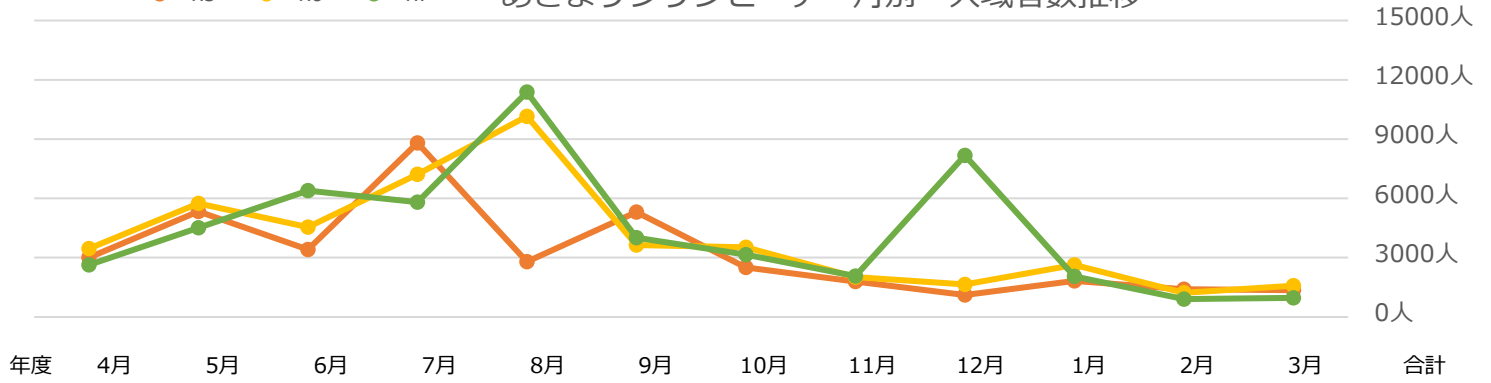

■南城市主要観光地入域者数 令和8年3月号

※主要4観光施設の入域数により集計

年度	4月	5月	6月	7月	8月	9月	10月	11月	12月	1月	2月	3月	合計
R5	38,924人	45,360人	32,144人	34,044人	22,900人	27,002人	38,858人	39,630人	32,773人	36,102人	34,491人	38,606人	420,834人
R6	36,712人	41,254人	30,241人	29,399人	34,754人	23,546人	36,734人	37,515人	37,163人	38,164人	31,029人	35,828人	412,339人
R7	35,621人	38,529人	36,508人	24,426人	35,834人	25,388人	31,420人	33,179人	39,206人	33,439人	29,309人	34,434人	397,293人
対前年度同月比 (R6対R7)													
増数	-1,091人	-2,725人	6,267人	-4,973人	1,080人	1,842人	-5,314人	-4,336人	2,043人	-4,725人	-1,720人	-1,394人	-15,046人
伸率	-3%	-7%	21%	-17%	3%	8%	-14%	-12%	5%	-12%	-6%	-4%	-4%

対前年度同月比 (R6対R7)

増数	160人	93人	646人	-1,410人	667人	1,749人	-446人	24人	-721人	-899人	499人	-56人	306人
伸率	3%	2%	17%	-32%	13%	48%	-9%	1%	-16%	-19%	13%	-1%	1%

齋場御嶽 月別 入域者数推移

年度	4月	5月	6月	7月	8月	9月	10月	11月	12月	1月	2月	3月	合計
R5	25,083人	23,499人	16,635人	19,164人	15,221人	14,951人	21,944人	21,192人	19,789人	25,916人	23,304人	28,331人	255,029人
R6	22,479人	17,210人	12,311人	16,147人	18,378人	13,530人	19,305人	20,023人	22,204人	24,986人	22,406人	25,403人	234,382人
R7	21,900人	16,016人	14,488人	14,096人	17,331人	13,803人	15,882人	17,539人	19,495人	21,977人	19,599人	24,432人	216,558人

対前年度同月比 (R6対R7)

増数	-579人	-1,194人	2,177人	-2,051人	-1,047人	273人	-3,423人	-2,484人	-2,709人	-3,009人	-2,807人	-971人	-17,824人
伸率	-3%	-7%	18%	-13%	-6%	2%	-18%	-12%	-12%	-12%	-13%	-4%	-8%

R5 R6 R7

あざまサンサンビーチ 月別 入域者数推移