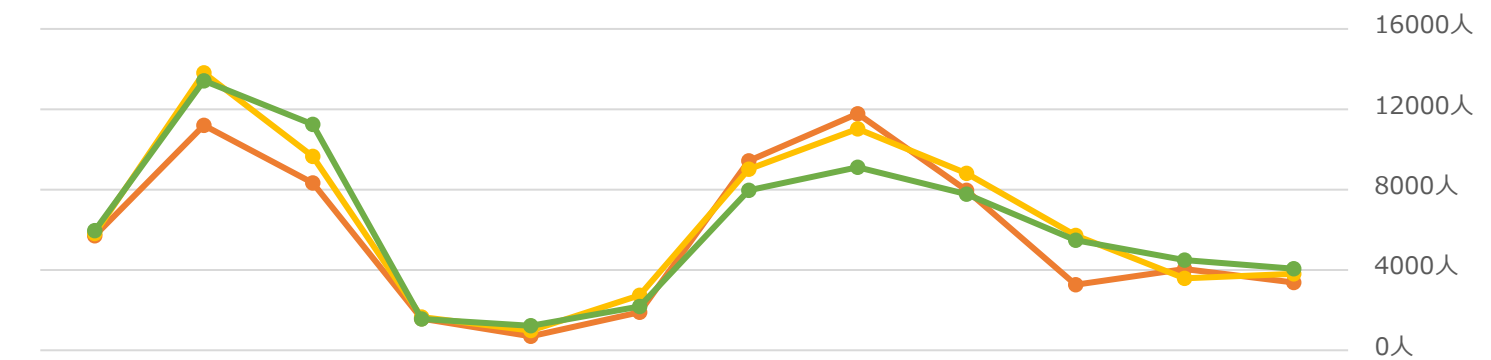

対前年度同月比 (R6対R7)

増数	160人	93人	646人	-1,410人	667人	1,749人	-446人	24人	-721人	-899人	499人	-56人	306人
伸率	3%	2%	17%	-32%	13%	48%	-9%	1%	-16%	-19%	13%	-1%	1%

齋場御嶽 月別 入域者数推移

年度	4月	5月	6月	7月	8月	9月	10月	11月	12月	1月	2月	3月	合計
R5	25,083人	23,499人	16,635人	19,164人	15,221人	14,951人	21,944人	21,192人	19,789人	25,916人	23,304人	28,331人	255,029人
R6	22,479人	17,210人	12,311人	16,147人	18,378人	13,530人	19,305人	20,023人	22,204人	24,986人	22,406人	25,403人	234,382人
R7	21,900人	16,016人	14,488人	14,096人	17,331人	13,803人	15,882人	17,539人	19,495人	21,977人	19,599人	24,432人	216,558人

対前年度同月比 (R6対R7)

増数	-579人	-1,194人	2,177人	-2,051人	-1,047人	273人	-3,423人	-2,484人	-2,709人	-3,009人	-2,807人	-971人	-17,824人
伸率	-3%	-7%	18%	-13%	-6%	2%	-18%	-12%	-12%	-12%	-13%	-4%	-8%

R5 R6 R7

あざまサンサンビーチ 月別 入域者数推移

対前年度同月比 (R6対R7)

増数	-820人	-1,233人	1,853人	-1,404人	1,221人	379人	-382人	45人	6,522人	-589人	-315人	-617人	4,660人
伸率	-24%	-21%	41%	-19%	12%	10%	-11%	2%	396%	-22%	-26%	-39%	10%

R5 R6 R7

糸数アブチラガマ 月別 入域者数推移

対前年度同月比 (R6対R7)