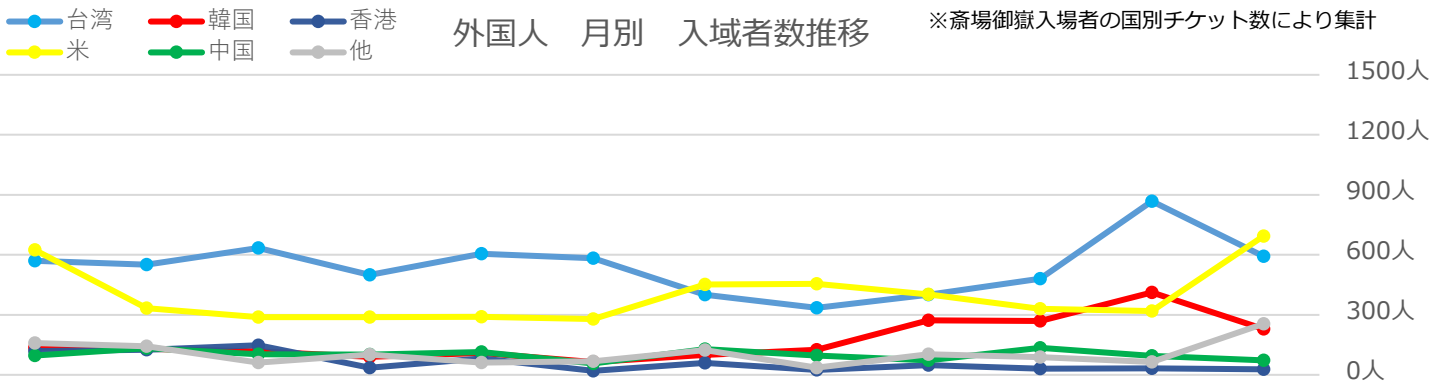

■南城市主要観光地入域者数 令和8年3月号

※主要4観光施設の入域数により集計

年度	4月	5月	6月	7月	8月	9月	10月	11月	12月	1月	2月	3月	合計
R5	38,924人	45,360人	32,144人	34,044人	22,900人	27,002人	38,858人	39,630人	32,773人	36,102人	34,491人	38,606人	420,834人
R6	36,712人	41,254人	30,241人	29,399人	34,754人	23,546人	36,734人	37,515人	37,163人	38,164人	31,029人	35,828人	412,339人
R7	35,621人	38,529人	36,508人	24,426人	35,834人	25,388人	31,420人	33,179人	39,206人	33,439人	29,309人	34,434人	397,293人
対前年度同月比 (R6対R7)													
増数	-1,091人	-2,725人	6,267人	-4,973人	1,080人	1,842人	-5,314人	-4,336人	2,043人	-4,725人	-1,720人	-1,394人	-15,046人
伸率	-3%	-7%	21%	-17%	3%	8%	-14%	-12%	5%	-12%	-6%	-4%	-4%

国別	4月	5月	6月	7月	8月	9月	10月	11月	12月	1月	2月	3月	合計
台湾	570人	551人	634人	499人	605人	583人	400人	335人	400人	480人	868人	592人	6,517人
韓国	137人	130人	117人	90人	110人	64人	100人	125人	273人	269人	412人	229人	2,056人
香港	119人	125人	148人	35人	82人	20人	59人	25人	48人	31人	33人	27人	752人
米	624人	334人	289人	288人	290人	279人	451人	455人	402人	330人	319人	694人	4,755人
中国	97人	133人	103人	102人	114人	57人	128人	97人	72人	135人	95人	73人	1,206人
他	159人	143人	62人	102人	62人	67人	123人	36人	103人	89人	64人	255人	1,265人
合計	1,706	1,416	1,353	1,116	1,263	1,070	1,261	1,073	1,298	1,334	1,791	1,870	16,551人

対前年度同月比 (R6対R7)

増数	160人	93人	646人	-1,410人	667人	1,749人	-446人	24人	-721人	-899人	499人	-56人	306人
伸率	3%	2%	17%	-32%	13%	48%	-9%	1%	-16%	-19%	13%	-1%	1%

齋場御嶽 月別 入域者数推移

年度	4月	5月	6月	7月	8月	9月	10月	11月	12月	1月	2月	3月	合計
R5	25,083人	23,499人	16,635人	19,164人	15,221人	14,951人	21,944人	21,192人	19,789人	25,916人	23,304人	28,331人	255,029人
R6	22,479人	17,210人	12,311人	16,147人	18,378人	13,530人	19,305人	20,023人	22,204人	24,986人	22,406人	25,403人	234,382人
R7	21,900人	16,016人	14,488人	14,096人	17,331人	13,803人	15,882人	17,539人	19,495人	21,977人	19,599人	24,432人	216,558人