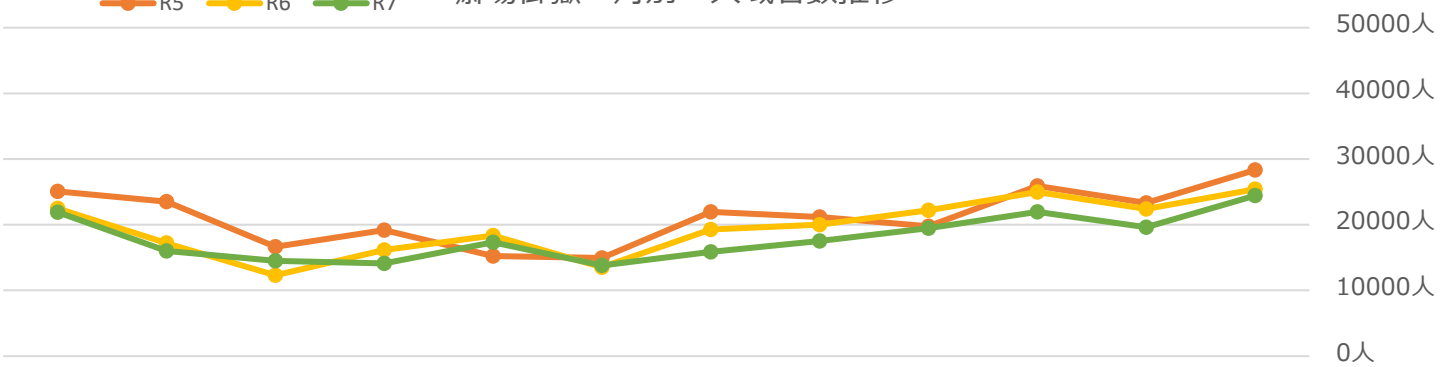

■南城市主要観光地入域者数 令和8年3月号

※主要4観光施設の入域数により集計

年度	4月	5月	6月	7月	8月	9月	10月	11月	12月	1月	2月	3月	合計
R5	38,924人	45,360人	32,144人	34,044人	22,900人	27,002人	38,858人	39,630人	32,773人	36,102人	34,491人	38,606人	420,834人
R6	36,712人	41,254人	30,241人	29,399人	34,754人	23,546人	36,734人	37,515人	37,163人	38,164人	31,029人	35,828人	412,339人
R7	35,621人	38,529人	36,508人	24,426人	35,834人	25,388人	31,420人	33,179人	39,206人	33,439人	29,309人	34,434人	397,293人
対前年度同月比 (R6対R7)													
増数	-1,091人	-2,725人	6,267人	-4,973人	1,080人	1,842人	-5,314人	-4,336人	2,043人	-4,725人	-1,720人	-1,394人	-15,046人
伸率	-3%	-7%	21%	-17%	3%	8%	-14%	-12%	5%	-12%	-6%	-4%	-4%

久高島 月別 入域者数推移

年度	4月	5月	6月	7月	8月	9月	10月	11月	12月	1月	2月	3月	合計
R5	5,125人	5,323人	3,767人	4,491人	4,181人	4,847人	4,979人	4,864人	3,905人	5,101人	5,751人	5,536人	57,870人
R6	4,968人	4,487人	3,732人	4,370人	5,244人	3,635人	4,876人	4,445人	4,492人	4,827人	3,816人	5,035人	53,927人
R7	5,128人	4,580人	4,378人	2,960人	5,911人	5,384人	4,430人	4,469人	3,771人	3,928人	4,315人	4,979人	54,233人

対前年度同月比 (R6対R7)

増数	160人	93人	646人	-1,410人	667人	1,749人	-446人	24人	-721人	-899人	499人	-56人	306人
伸率	3%	2%	17%	-32%	13%	48%	-9%	1%	-16%	-19%	13%	-1%	1%

齋場御嶽 月別 入域者数推移

年度	4月	5月	6月	7月	8月	9月	10月	11月	12月	1月	2月	3月	合計
R5	25,083人	23,499人	16,635人	19,164人	15,221人	14,951人	21,944人	21,192人	19,789人	25,916人	23,304人	28,331人	255,029人
R6	22,479人	17,210人	12,311人	16,147人	18,378人	13,530人	19,305人	20,023人	22,204人	24,986人	22,406人	25,403人	234,382人
R7	21,900人	16,016人	14,488人	14,096人	17,331人	13,803人	15,882人	17,539人	19,495人	21,977人	19,599人	24,432人	216,558人