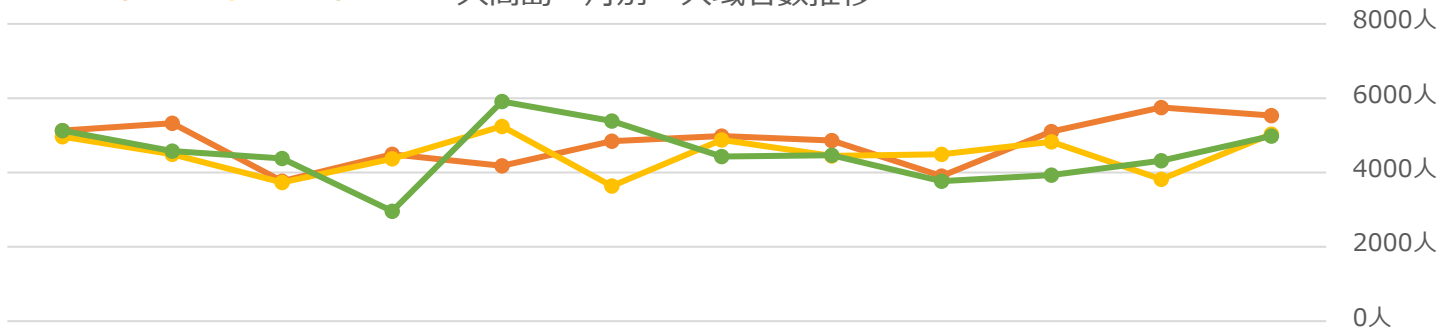

久高島 月別 入域者数推移

年度	4月	5月	6月	7月	8月	9月	10月	11月	12月	1月	2月	3月	合計
R5	5,125人	5,323人	3,767人	4,491人	4,181人	4,847人	4,979人	4,864人	3,905人	5,101人	5,751人	5,536人	57,870人
R6	4,968人	4,487人	3,732人	4,370人	5,244人	3,635人	4,876人	4,445人	4,492人	4,827人	3,816人	5,035人	53,927人
R7	5,128人	4,580人	4,378人	2,960人	5,911人	5,384人	4,430人	4,469人	3,771人	3,928人	4,315人	4,979人	54,233人

対前年度同月比 (R6対R7)

増数	160人	93人	646人	-1,410人	667人	1,749人	-446人	24人	-721人	-899人	499人	-56人	306人
伸率	3%	2%	17%	-32%	13%	48%	-9%	1%	-16%	-19%	13%	-1%	1%