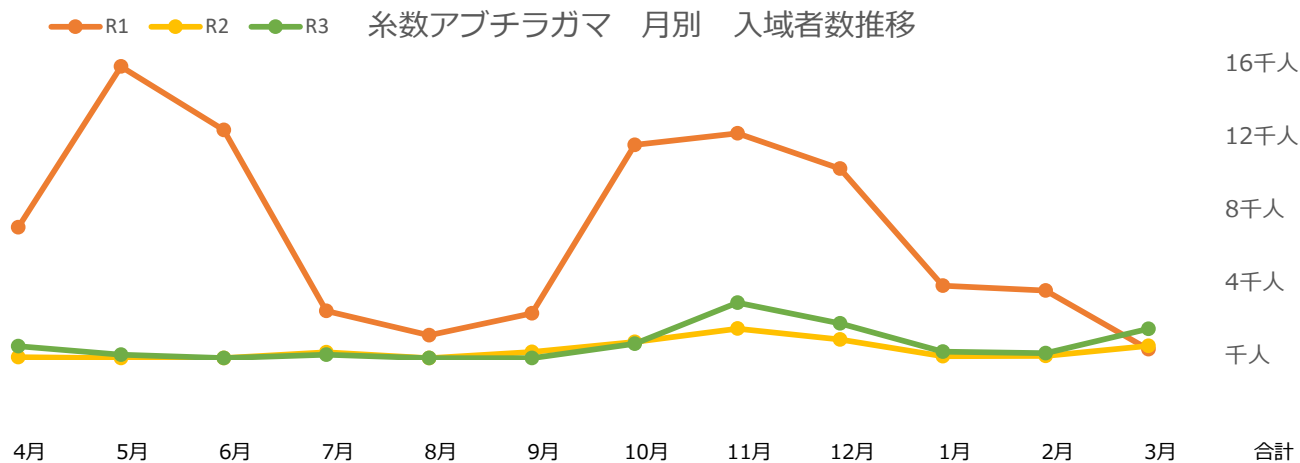

対前年度同月比 (R2対R3)

増数	2,087人	3,148人	987人	-2,068人	164人	-1,202人	-1,307人	-1,418人	953人	175人	-736人	-1,111人	-328人
伸率	237%	-	203%	-51%	22%	-61%	-32%	-32%	38%	8%	-37%	-27%	-1%

	4月	5月	6月	7月	8月	9月	10月	11月	12月	1月	2月	3月	合計
R1	32,891人	30,514人	19,943人	25,309人	31,687人	22,501人	26,863人	37,035人	32,175人	44,873人	36,186人	27,638人	367,615人
R2	2,633人	0人	1,532人	11,950人	308人	7,518人	14,509人	20,699人	16,596人	8,038人	5,878人	13,191人	102,852人
R3	9,626人	7,674人	0人	1,905人	0人	0人	9,612人	13,669人	18,183人	10,802人	6,493人	15,041人	93,005人

対前年度同月比 (R2対R3)

増数	6,993人	7,674人	-	-10,045人	-	-	-4,897人	-7,030人	1,587人	2,764人	615人	1,850人	-489人
伸率	266%	-	-	-84%	-	-	-34%	-34%	10%	34%	10%	14%	-0%

あざまサンサンビーチ 月別 入域者数推移

	4月	5月	6月	7月	8月	9月	10月	11月	12月	1月	2月	3月	合計
R1	9,557人	6,045人	4,112人	7,858人	9,064人	4,477人	3,232人	2,419人	2,798人	3,948人	2,858人	3,327人	59,695人
R2	1,393人	0人	0人	5,280人	217人	2,041人	2,199人	2,070人	1,260人	3,709人	2,638人	2,697人	23,504人
R3	1,504人	2,456人	0人	311人	0人	0人	1,001人	1,980人	1,909人	2,466人	1,381人	1,467人	14,475人

対前年度同月比 (R2対R3)

増数	111人	2,456人	-	-4,969人	-	-	-1,198人	-90人	649人	-1,243人	-1,257人	-1,230人	-6,771人
伸率	8%	-	-	-63%	-	-	-37%	-4%	23%	-31%	-44%	-37%	-29%

糸数アブチラガマ 月別 入域者数推移

R1	7,180人	15,997人	12,515人	2,593人	1,253人	2,463人	11,703人	12,338人	10,391人	3,978人	3,707人	491人	84,609人
R2	56人	0人	11人	324人	0人	332人	892人	1,616人	1,027人	108人	130人	665人	5,161人
R3	658人	196人	3人	195人	0人	0人	789人	3,044人	1,902人	359人	272人	1,614人	9,032人