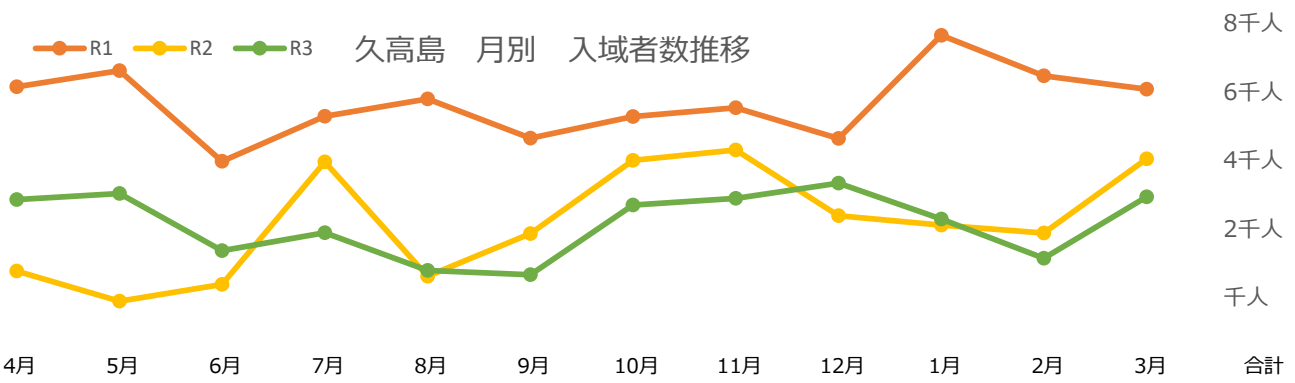

■南城市主要観光地入域者数 令和4年3月号

	4月	5月	6月	7月	8月	9月	10月	11月	12月	1月	2月	3月	合計
R1	55,890人	59,286人	40,655人	41,162人	47,908人	34,201人	47,191人	57,443人	50,121人	60,567人	49,335人	37,647人	581,406人
R2	4,964人	0人	2,030人	21,620人	1,259人	11,866人	21,713人	28,803人	21,379人	14,076人	10,637人	20,712人	159,059人
R3	14,757人	13,474人	1,477人	4,409人	898人	773人	14,208人	21,693人	25,443人	16,023人	9,401人	21,170人	143,726人
対前年度同月比 (R2対R3)													
増数	9,793人	13,474人	-553人	-17,211人	-361人	-11,093人	-7,505人	-7,110人	4,064人	1,947人	-1,236人	458人	-15,333人
伸率	197%	-	-27%	-80%	-29%	-93%	-35%	-25%	19%	14%	-12%	2%	-10%

	4月	5月	6月	7月	8月	9月	10月	11月	12月	1月	2月	3月	合計
台湾	0人	3人	0人	0人	0人	0人	3人	1人	0人	1人	4人	1人	13人
韓国	2人	1人	0人	0人	0人	0人	9人	0人	3人	0人	0人	1人	16人
香港	0人	5人	0人	0人	0人	0人	0人	1人	0人	0人	0人	0人	6人
米	83人	90人	0人	13人	0人	0人	99人	58人	115人	56人	51人	142人	707人
中国	5人	15人	0人	0人	0人	0人	5人	5人	56人	8人	1人	1人	96人
他	25人	36人	0人	0人	0人	0人	22人	0人	11人	20人	7人	9人	130人
合計	115人	150人	0人	13人	0人	0人	138人	65人	185人	85人	63人	154人	968人