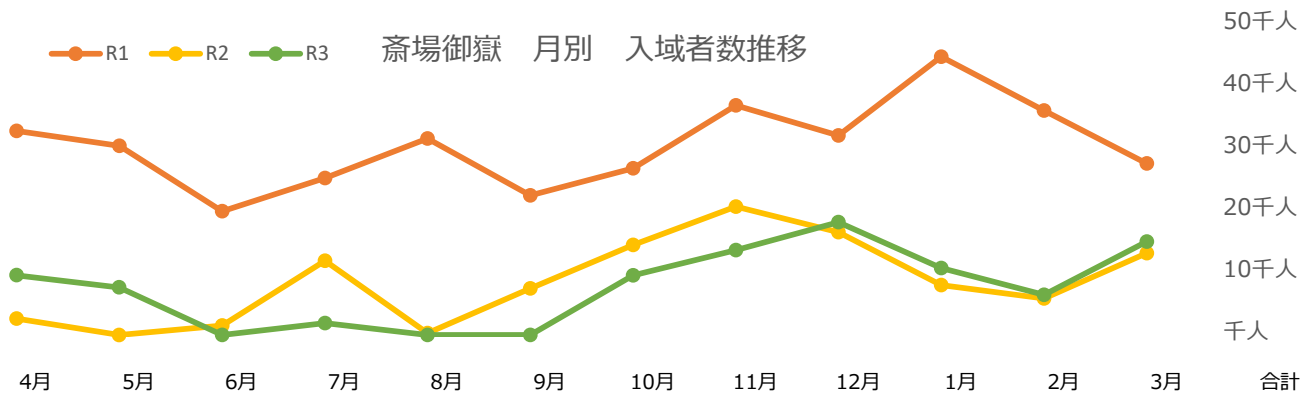

4月	5月	6月	7月	8月	9月	10月	11月	12月	1月	2月	3月	合計
R1	32,891人	30,514人	19,943人	25,309人	31,687人	22,501人	26,863人	37,035人	32,175人	44,873人	36,186人	27,638人	367,615人
R2	2,633人	0人	1,532人	11,950人	308人	7,518人	14,509人	20,699人	16,596人	8,038人	5,878人	13,191人	102,852人
R3	9,626人	7,674人	0人	1,905人	0人	0人	9,612人	13,669人	18,183人	10,802人	6,493人	15,041人	93,005人

対前年度同月比 (R2対R3)

増数	6,993人	7,674人	-	-10,045人	-	-	-4,897人	-7,030人	1,587人	2,764人	615人	1,850人	-489人
伸率	266%	-	-	-84%	-	-	-34%	-34%	10%	34%	10%	14%	-0%