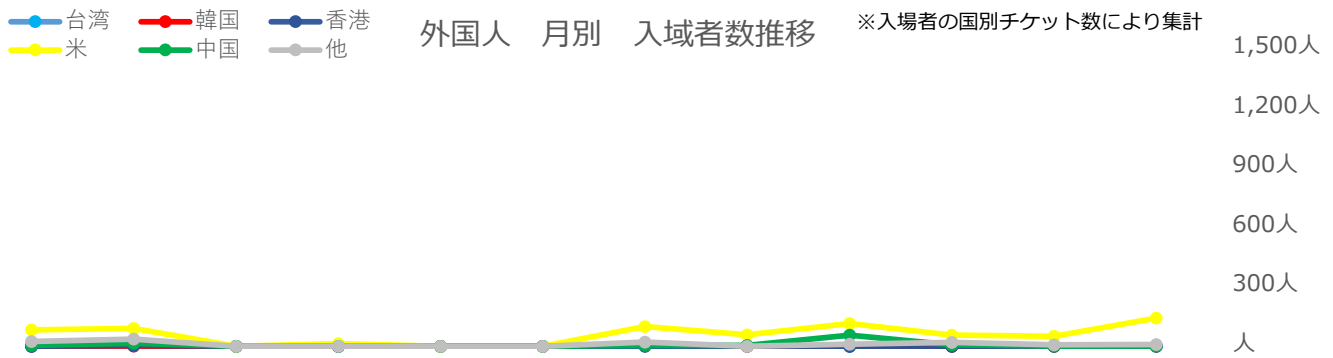

■南城市主要観光地入域者数 令和4年3月号

	4月	5月	6月	7月	8月	9月	10月	11月	12月	1月	2月	3月	合計
R1	55,890人	59,286人	40,655人	41,162人	47,908人	34,201人	47,191人	57,443人	50,121人	60,567人	49,335人	37,647人	581,406人
R2	4,964人	0人	2,030人	21,620人	1,259人	11,866人	21,713人	28,803人	21,379人	14,076人	10,637人	20,712人	159,059人
R3	14,757人	13,474人	1,477人	4,409人	898人	773人	14,208人	21,693人	25,443人	16,023人	9,401人	21,170人	143,726人
対前年度同月比 (R2対R3)													
増数	9,793人	13,474人	-553人	-17,211人	-361人	-11,093人	-7,505人	-7,110人	4,064人	1,947人	-1,236人	458人	-15,333人
伸率	197%	-	-27%	-80%	-29%	-93%	-35%	-25%	19%	14%	-12%	2%	-10%

	4月	5月	6月	7月	8月	9月	10月	11月	12月	1月	2月	3月	合計
台湾	0人	3人	0人	0人	0人	0人	3人	1人	0人	1人	4人	1人	13人
韓国	2人	1人	0人	0人	0人	0人	9人	0人	3人	0人	0人	1人	16人
香港	0人	5人	0人	0人	0人	0人	0人	1人	0人	0人	0人	0人	6人
米	83人	90人	0人	13人	0人	0人	99人	58人	115人	56人	51人	142人	707人
中国	5人	15人	0人	0人	0人	0人	5人	5人	56人	8人	1人	1人	96人
他	25人	36人	0人	0人	0人	0人	22人	0人	11人	20人	7人	9人	130人
合計	115人	150人	0人	13人	0人	0人	138人	65人	185人	85人	63人	154人	968人