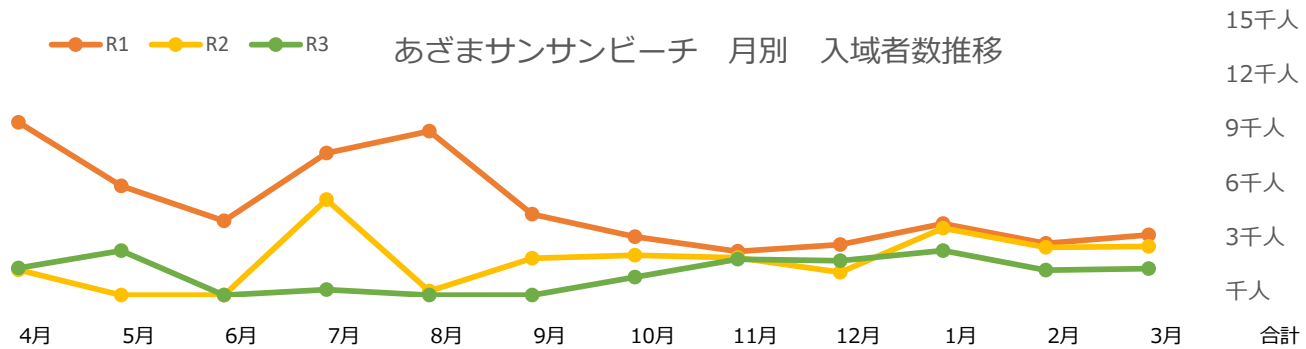

	4月	5月	6月	7月	8月	9月	10月	11月	12月	1月	2月	3月	合計
R1	6,262人	6,730人	4,085人	5,402人	5,904人	4,760人	5,393人	5,651人	4,757人	7,768人	6,584人	6,191人	69,487人
R2	882人	0人	487人	4,066人	734人	1,975人	4,113人	4,418人	2,496人	2,221人	1,991人	4,159人	27,542人
R3	2,969人	3,148人	1,474人	1,998人	898人	773人	2,806人	3,000人	3,449人	2,396人	1,255人	3,048人	27,214人

対前年度同月比 (R2対R3)

増数	2,087人	3,148人	987人	-2,068人	164人	-1,202人	-1,307人	-1,418人	953人	175人	-736人	-1,111人	-328人
伸率	237%	-	203%	-51%	22%	-61%	-32%	-32%	38%	8%	-37%	-27%	-1%

	4月	5月	6月	7月	8月	9月	10月	11月	12月	1月	2月	3月	合計
R1	32,891人	30,514人	19,943人	25,309人	31,687人	22,501人	26,863人	37,035人	32,175人	44,873人	36,186人	27,638人	367,615人
R2	2,633人	0人	1,532人	11,950人	308人	7,518人	14,509人	20,699人	16,596人	8,038人	5,878人	13,191人	102,852人
R3	9,626人	7,674人	0人	1,905人	0人	0人	9,612人	13,669人	18,183人	10,802人	6,493人	15,041人	93,005人

対前年度同月比 (R2対R3)

増数	6,993人	7,674人	-	-10,045人	-	-	-4,897人	-7,030人	1,587人	2,764人	615人	1,850人	-489人
伸率	266%	-	-	-84%	-	-	-34%	-34%	10%	34%	10%	14%	-0%

あざまサンサンビーチ 月別 入域者数推移

	4月	5月	6月	7月	8月	9月	10月	11月	12月	1月	2月	3月	合計
R1	9,557人	6,045人	4,112人	7,858人	9,064人	4,477人	3,232人	2,419人	2,798人	3,948人	2,858人	3,327人	59,695人
R2	1,393人	0人	0人	5,280人	217人	2,041人	2,199人	2,070人	1,260人	3,709人	2,638人	2,697人	23,504人
R3	1,504人	2,456人	0人	311人	0人	0人	1,001人	1,980人	1,909人	2,466人	1,381人	1,467人	14,475人