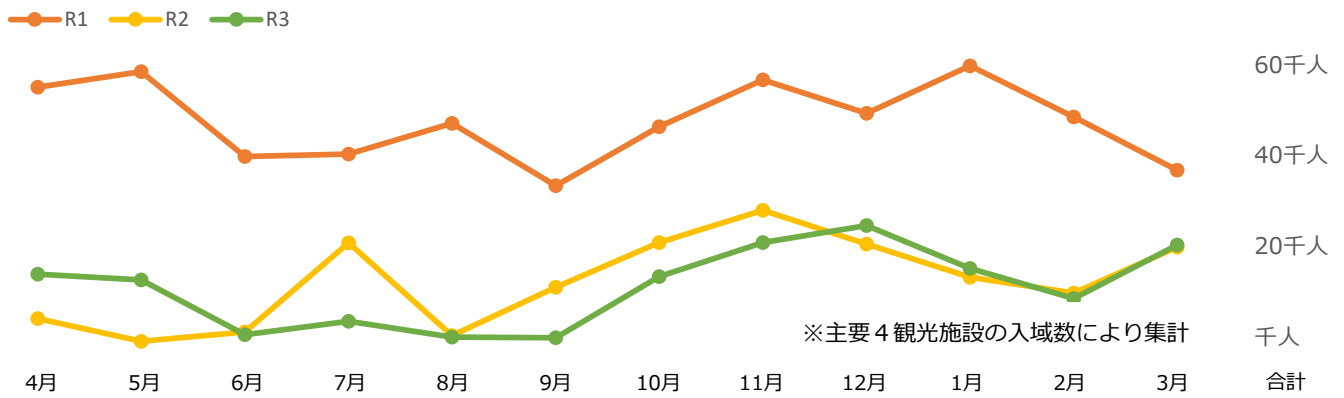

■南城市主要観光地入域者数 令和4年3月号

	4月	5月	6月	7月	8月	9月	10月	11月	12月	1月	2月	3月	合計
R1	55,890人	59,286人	40,655人	41,162人	47,908人	34,201人	47,191人	57,443人	50,121人	60,567人	49,335人	37,647人	581,406人
R2	4,964人	0人	2,030人	21,620人	1,259人	11,866人	21,713人	28,803人	21,379人	14,076人	10,637人	20,712人	159,059人
R3	14,757人	13,474人	1,477人	4,409人	898人	773人	14,208人	21,693人	25,443人	16,023人	9,401人	21,170人	143,726人
対前年度同月比 (R2対R3)													
増数	9,793人	13,474人	-553人	-17,211人	-361人	-11,093人	-7,505人	-7,110人	4,064人	1,947人	-1,236人	458人	-15,333人
伸率	197%	-	-27%	-80%	-29%	-93%	-35%	-25%	19%	14%	-12%	2%	-10%

	4月	5月	6月	7月	8月	9月	10月	11月	12月	1月	2月	3月	合計
台湾	0人	3人	0人	0人	0人	0人	3人	1人	0人	1人	4人	1人	13人
韓国	2人	1人	0人	0人	0人	0人	9人	0人	3人	0人	0人	1人	16人
香港	0人	5人	0人	0人	0人	0人	0人	1人	0人	0人	0人	0人	6人
米	83人	90人	0人	13人	0人	0人	99人	58人	115人	56人	51人	142人	707人
中国	5人	15人	0人	0人	0人	0人	5人	5人	56人	8人	1人	1人	96人
他	25人	36人	0人	0人	0人	0人	22人	0人	11人	20人	7人	9人	130人
合計	115人	150人	0人	13人	0人	0人	138人	65人	185人	85人	63人	154人	968人