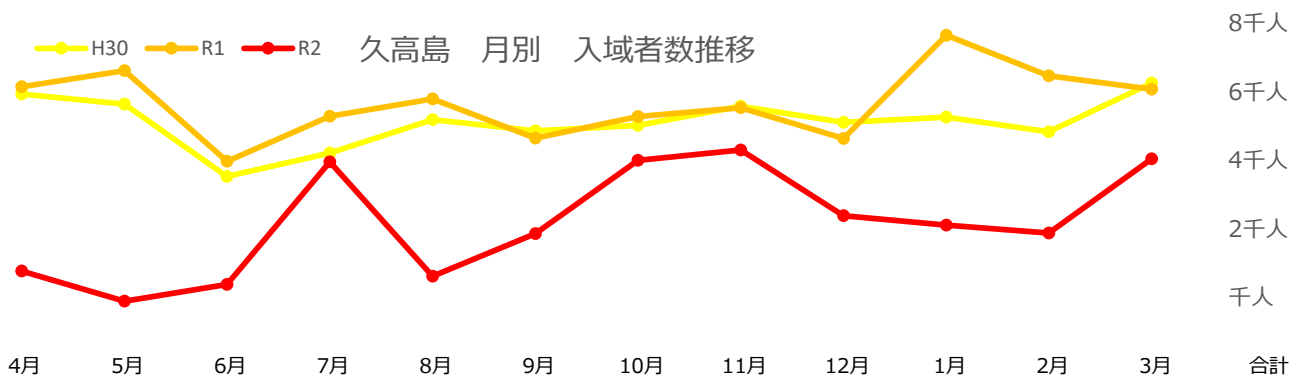

■南城市主要観光地入域者数 令和3年3月号

	4月	5月	6月	7月	8月	9月	10月	11月	12月	1月	2月	3月	合計
H30	54,692人	57,330人	41,789人	36,502人	47,249人	39,258人	47,537人	56,087人	53,095人	52,209人	41,868人	53,241人	580,857人
R1	55,890人	59,286人	40,655人	41,162人	47,908人	34,201人	47,191人	57,443人	50,121人	60,567人	49,335人	37,647人	581,406人
R2	4,964人	0人	2,030人	21,620人	1,259人	11,866人	21,713人	28,803人	21,379人	14,076人	10,637人	20,712人	92,255人
対前年度同月比 (R1対R2)													
増数	-50,926人	-59,286人	-38,625人	-19,542人	-46,649人	-22,335人	-25,478人	-28,640人	-28,742人	-46,491人	-38,698人	-16,935人	-422,347人
伸率	-91%	-100%	-95%	-47%	-97%	-65%	-54%	-50%	-57%	-77%	-78%	-45%	-458%

	4月	5月	6月	7月	8月	9月	10月	11月	12月	1月	2月	3月	合計
台湾	0人	0人	0人	0人	0人	0人	0人	0人	2人	1人	0人	0人	3人
韓国	1人	0人	0人	0人	0人	0人	0人	0人	1人	3人	0人	2人	7人
香港	0人	0人	0人	0人	0人	0人	0人	0人	0人	6人	0人	0人	6人
米	16人	0人	0人	0人	0人	0人	0人	0人	59人	25人	0人	155人	255人
中国	3人	0人	0人	0人	0人	0人	0人	0人	8人	0人	0人	13人	24人
他	7人	0人	0人	0人	0人	0人	0人	0人	12人	10人	0人	19人	48人
合計	27人	0人	0人	0人	0人	0人	0人	0人	82人	45人	0人	189人	343人