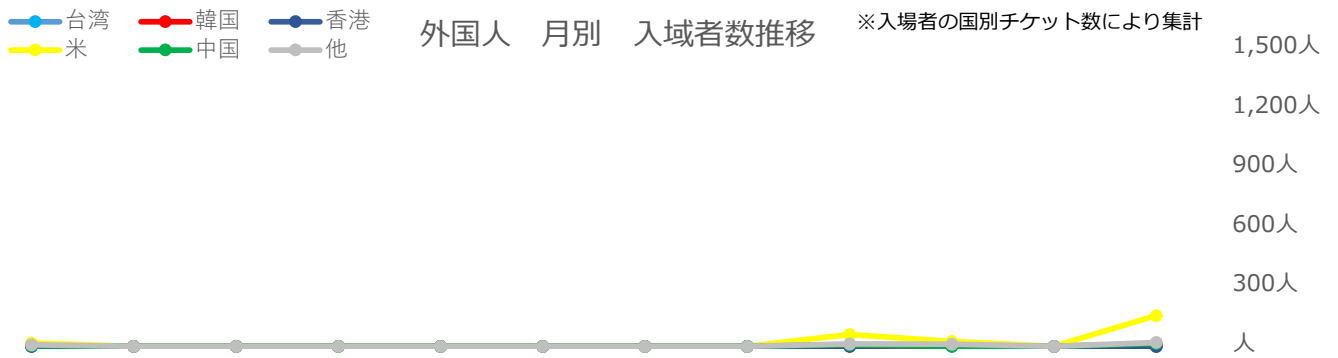

■南城市主要観光地入域者数 令和3年3月号

	4月	5月	6月	7月	8月	9月	10月	11月	12月	1月	2月	3月	合計
H30	54,692人	57,330人	41,789人	36,502人	47,249人	39,258人	47,537人	56,087人	53,095人	52,209人	41,868人	53,241人	580,857人
R1	55,890人	59,286人	40,655人	41,162人	47,908人	34,201人	47,191人	57,443人	50,121人	60,567人	49,335人	37,647人	581,406人
R2	4,964人	0人	2,030人	21,620人	1,259人	11,866人	21,713人	28,803人	21,379人	14,076人	10,637人	20,712人	92,255人
対前年度同月比 (R1対R2)													
増数	-50,926人	-59,286人	-38,625人	-19,542人	-46,649人	-22,335人	-25,478人	-28,640人	-28,742人	-46,491人	-38,698人	-16,935人	-422,347人
伸率	-91%	-100%	-95%	-47%	-97%	-65%	-54%	-50%	-57%	-77%	-78%	-45%	-458%