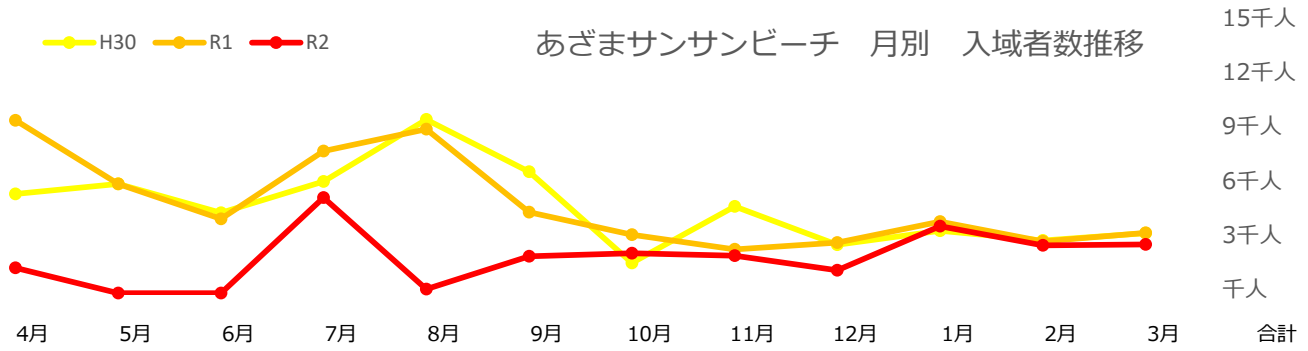

あざまサンサンビーチ 月別 入域者数推移

	4月	5月	6月	7月	8月	9月	10月	11月	12月	1月	2月	3月	合計
H30	5,479人	6,032人	4,446人	6,177人	9,594人	6,711人	1,674人	4,789人	2,680人	3,450人	2,910人	3,323人	57,265人
R1	9,557人	6,045人	4,112人	7,858人	9,064人	4,477人	3,232人	2,419人	2,798人	3,948人	2,858人	3,327人	59,695人
R2	1,393人	0人	0人	5,280人	217人	2,041人	2,199人	2,070人	1,260人	3,709人	2,638人	2,697人	23,504人

対前年度同月比 (R1対R2)

増数	-8,164人	-6,045人	-4,112人	-2,578人	-8,847人	-2,436人	-1,033人	-349人	-1,538人	-239人	-220人	-630人	-36,191人
伸率	-85%	-100%	-100%	-33%	-98%	-54%	-32%	-14%	-55%	-6%	-8%	-19%	-154%