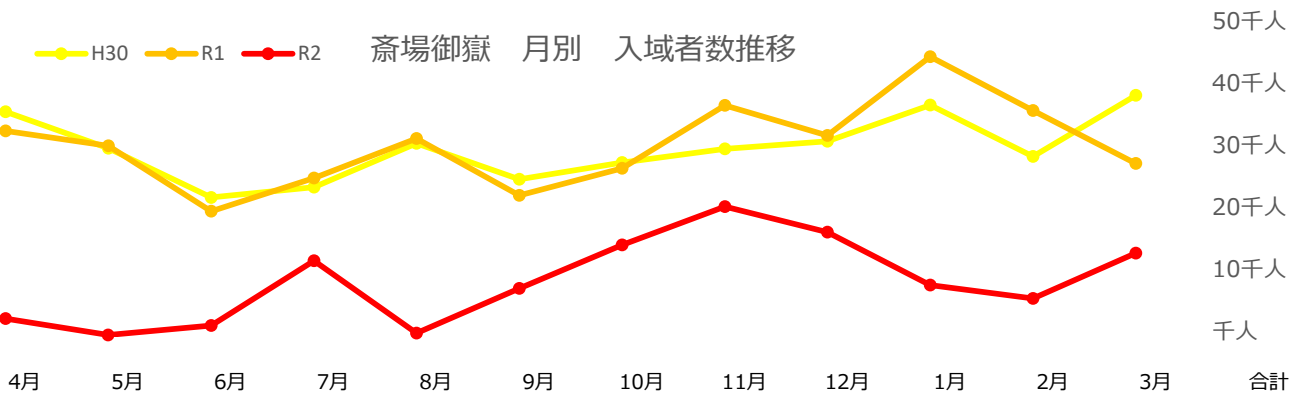

4月	5月	6月	7月	8月	9月	10月	11月	12月	1月	2月	3月	合計
H30	35,994人	30,101人	22,185人	23,846人	30,888人	25,100人	27,826人	30,024人	31,237人	37,055人	28,773人	38,617人	361,646人
R1	32,891人	30,514人	19,943人	25,309人	31,687人	22,501人	26,863人	37,035人	32,175人	44,873人	36,186人	27,638人	367,615人
R2	2,633人	0人	1,532人	11,950人	308人	7,518人	14,509人	20,699人	16,596人	8,038人	5,878人	13,191人	102,852人

対前年度同月比 (R1対R2)

増数	-30,258人	-30,514人	-18,411人	-13,359人	-31,379人	-14,983人	-12,354人	-16,336人	-15,579人	-36,835人	-30,308人	-14,447人	-264,763人
伸率	-92%	-100%	-92%	-53%	-99%	-67%	-46%	-44%	-48%	-82%	-84%	-52%	-257%