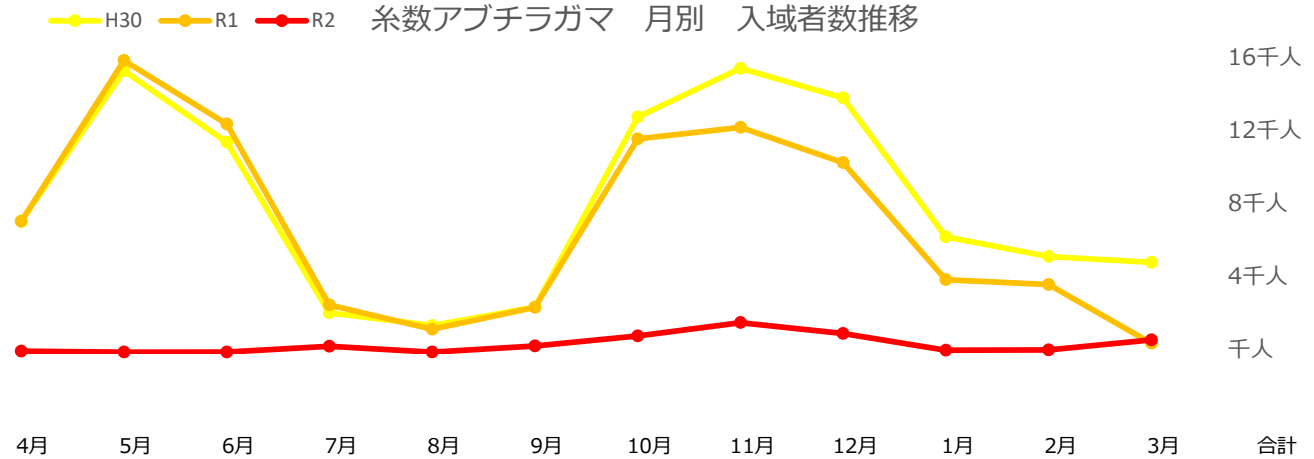

対前年度同月比 (R1対R2)

増数	-5,380人	-6,730人	-3,598人	-1,336人	-5,170人	-2,785人	-1,280人	-1,233人	-2,261人	-5,547人	-4,593人	-2,032人	-41,945人
伸率	-86%	-100%	-88%	-25%	-88%	-59%	-24%	-22%	-48%	-71%	-70%	-33%	-152%

	4月	5月	6月	7月	8月	9月	10月	11月	12月	1月	2月	3月	合計
H30	35,994人	30,101人	22,185人	23,846人	30,888人	25,100人	27,826人	30,024人	31,237人	37,055人	28,773人	38,617人	361,646人
R1	32,891人	30,514人	19,943人	25,309人	31,687人	22,501人	26,863人	37,035人	32,175人	44,873人	36,186人	27,638人	367,615人
R2	2,633人	0人	1,532人	11,950人	308人	7,518人	14,509人	20,699人	16,596人	8,038人	5,878人	13,191人	102,852人

対前年度同月比 (R1対R2)

増数	-30,258人	-30,514人	-18,411人	-13,359人	-31,379人	-14,983人	-12,354人	-16,336人	-15,579人	-36,835人	-30,308人	-14,447人	-264,763人
伸率	-92%	-100%	-92%	-53%	-99%	-67%	-46%	-44%	-48%	-82%	-84%	-52%	-257%

あざまサンサンビーチ 月別 入域者数推移

	4月	5月	6月	7月	8月	9月	10月	11月	12月	1月	2月	3月	合計
H30	5,479人	6,032人	4,446人	6,177人	9,594人	6,711人	1,674人	4,789人	2,680人	3,450人	2,910人	3,323人	57,265人
R1	9,557人	6,045人	4,112人	7,858人	9,064人	4,477人	3,232人	2,419人	2,798人	3,948人	2,858人	3,327人	59,695人
R2	1,393人	0人	0人	5,280人	217人	2,041人	2,199人	2,070人	1,260人	3,709人	2,638人	2,697人	23,504人

対前年度同月比 (R1対R2)

増数	-8,164人	-6,045人	-4,112人	-2,578人	-8,847人	-2,436人	-1,033人	-349人	-1,538人	-239人	-220人	-630人	-36,191人
伸率	-85%	-100%	-100%	-33%	-98%	-54%	-32%	-14%	-55%	-6%	-8%	-19%	-154%

糸数アブチラガマ 月別 入域者数推移