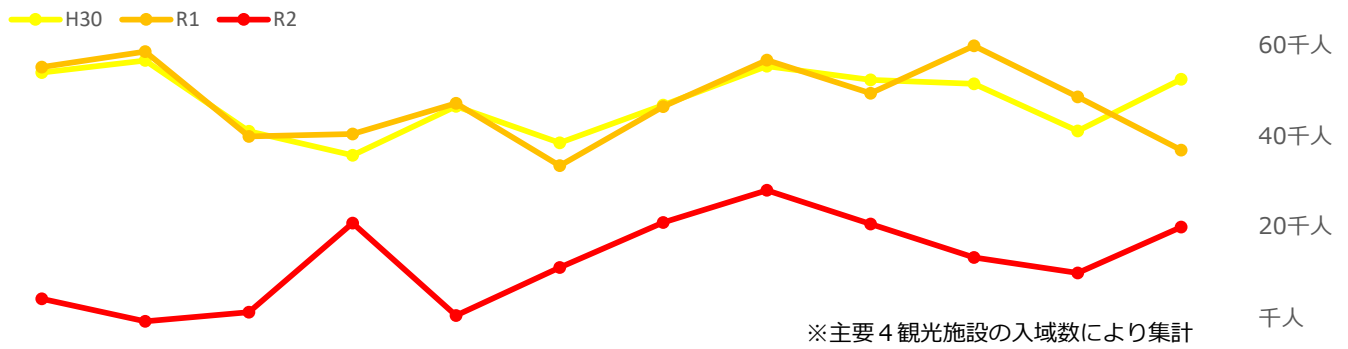

■南城市主要観光地入域者数 令和3年3月号

	4月	5月	6月	7月	8月	9月	10月	11月	12月	1月	2月	3月	合計
H30	54,692人	57,330人	41,789人	36,502人	47,249人	39,258人	47,537人	56,087人	53,095人	52,209人	41,868人	53,241人	580,857人
R1	55,890人	59,286人	40,655人	41,162人	47,908人	34,201人	47,191人	57,443人	50,121人	60,567人	49,335人	37,647人	581,406人
R2	4,964人	0人	2,030人	21,620人	1,259人	11,866人	21,713人	28,803人	21,379人	14,076人	10,637人	20,712人	92,255人
対前年度同月比 (R1対R2)													
増数	-50,926人	-59,286人	-38,625人	-19,542人	-46,649人	-22,335人	-25,478人	-28,640人	-28,742人	-46,491人	-38,698人	-16,935人	-422,347人
伸率	-91%	-100%	-95%	-47%	-97%	-65%	-54%	-50%	-57%	-77%	-78%	-45%	-458%

	4月	5月	6月	7月	8月	9月	10月	11月	12月	1月	2月	3月	合計
台湾	0人	0人	0人	0人	0人	0人	0人	0人	2人	1人	0人	0人	3人
韓国	1人	0人	0人	0人	0人	0人	0人	0人	1人	3人	0人	2人	7人
香港	0人	0人	0人	0人	0人	0人	0人	0人	0人	6人	0人	0人	6人
米	16人	0人	0人	0人	0人	0人	0人	0人	59人	25人	0人	155人	255人
中国	3人	0人	0人	0人	0人	0人	0人	0人	8人	0人	0人	13人	24人
他	7人	0人	0人	0人	0人	0人	0人	0人	12人	10人	0人	19人	48人
合計	27人	0人	0人	0人	0人	0人	0人	0人	82人	45人	0人	189人	343人