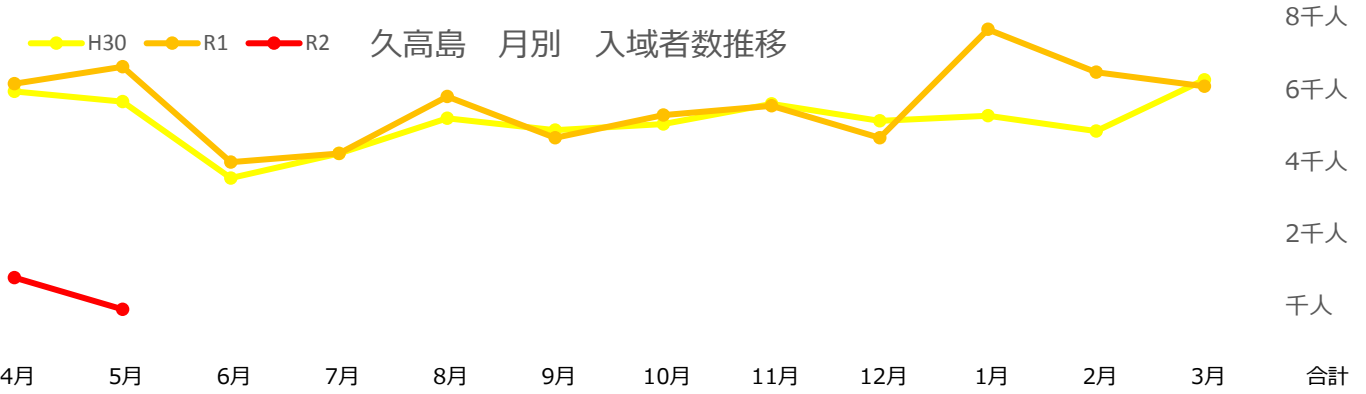

対前年度同月比 (R1対R2)

増数 -5,380人

#VALUE!

伸率 -86%

#VALUE! #N/A #N/A #N/A #N/A #N/A #N/A #N/A #N/A #N/A #N/A #N/A #N/A #VALUE!