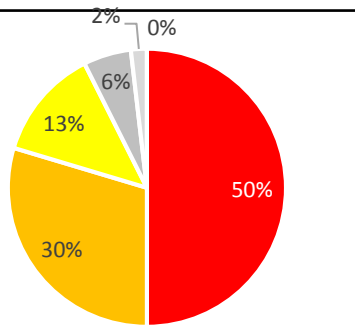

国際比率

- 他
- 香港
- 中国
- 米
- 台湾
- 韓国