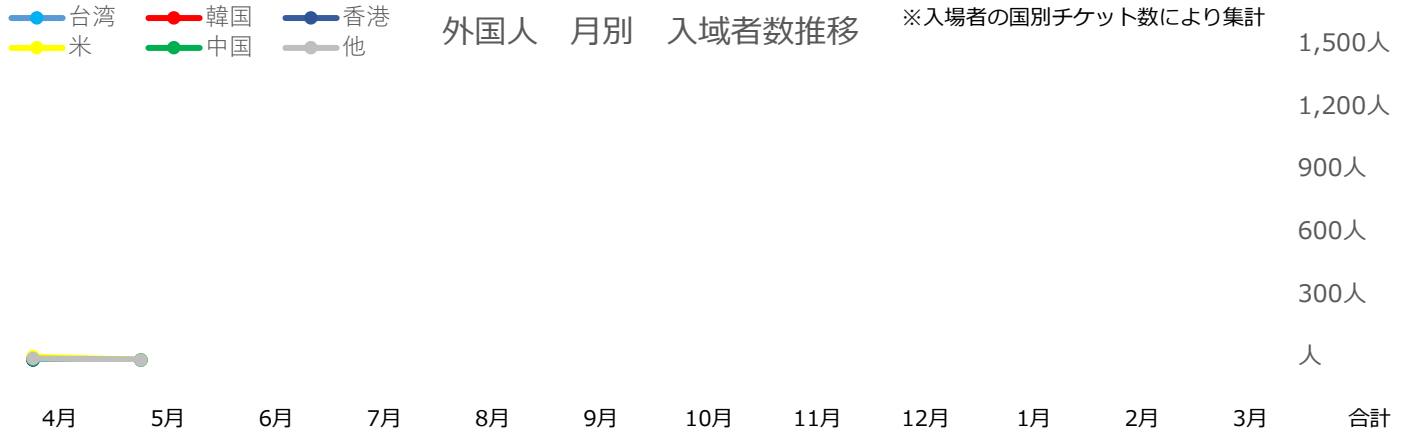

対前年度同月比 (R1対R2)

増数	-50,926人													-50,926人
伸率	-91%													-1026%