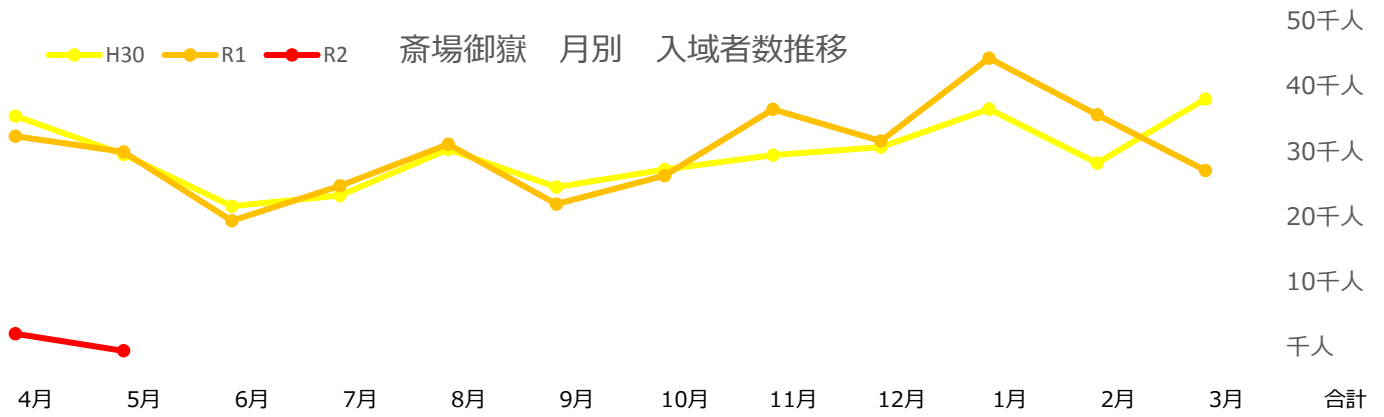

## 外国人比率

- 外国人
- 日本人

## 国際比率

- 他
- 香港
- 中国
- 米
- 台湾
- 韓国

対前年度同月比 (R1対R2)

増数 -5,380人

#VALUE!

伸率 -86%

#VALUE! #N/A #N/A #N/A #N/A #N/A #N/A #N/A #N/A #N/A #N/A #N/A #N/A #VALUE!

対前年度同月比 (R1対R2)

増数 -30,258人

#VALUE!

伸率 -92%

#VALUE! #N/A #N/A #N/A #N/A #N/A #N/A #N/A #N/A #N/A #N/A #N/A #N/A #VALUE!