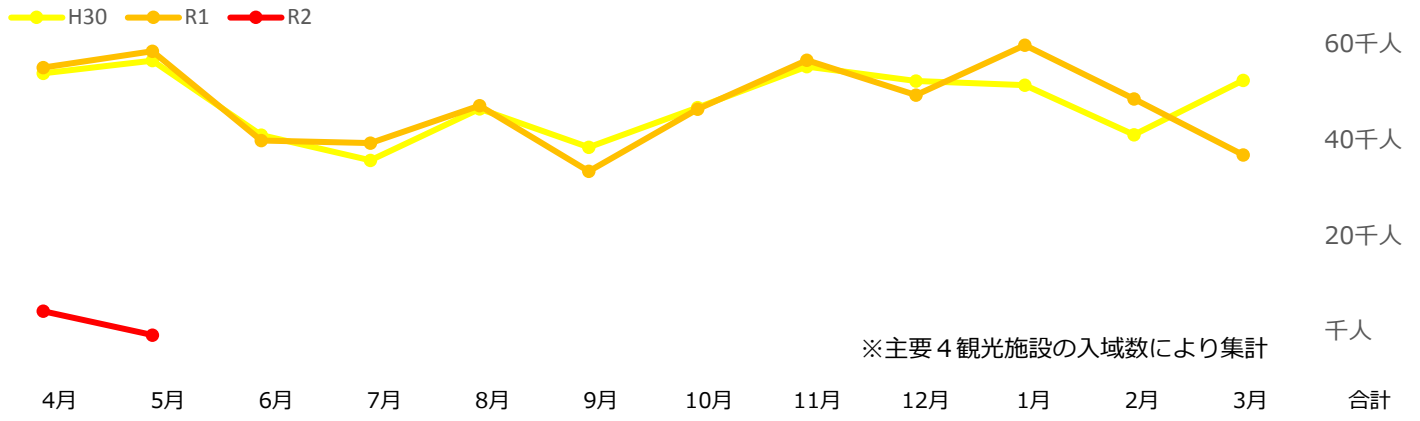

# ■南城市主要観光地入域者数 令和2年5月号

## 対前年度同月比 (R1対R2)

増数	-50,926人													-50,926人
伸率	-91%													-1026%