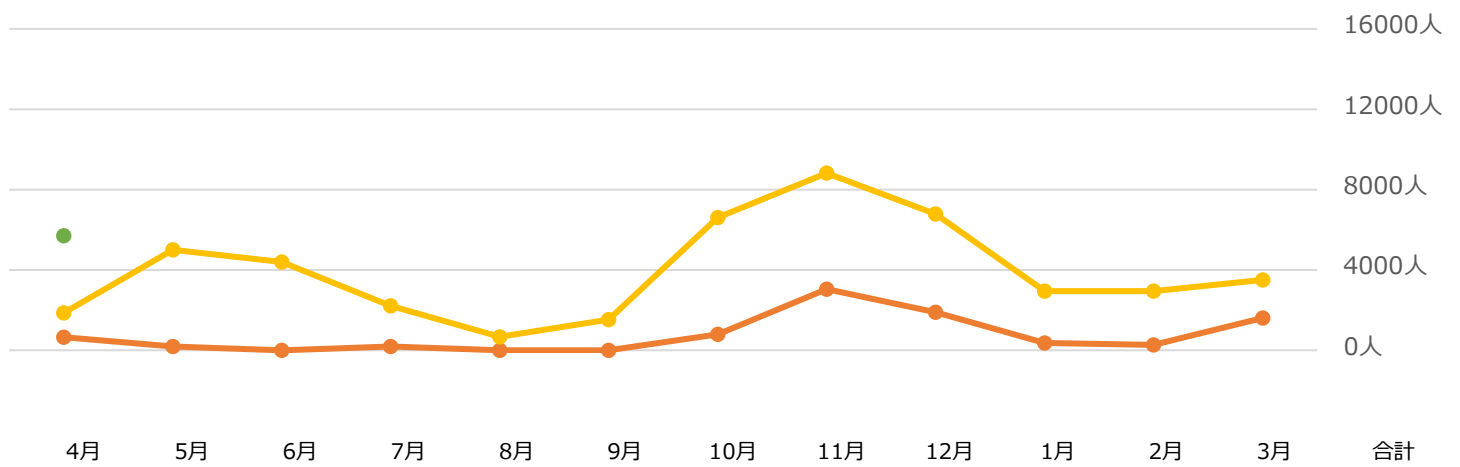

久高島 月別 入域者数推移

対前年度同月比 (R4対R5)

増数	1,070人	1,070人
伸率	26%	2%

齋場御嶽 月別 入域者数推移

対前年度同月比 (R4対R5)

増数	9,831人	9,831人
伸率	64%	4%

R3 R4 R5

あざまサンサンビーチ 月別 入域者数推移

対前年度同月比 (R4対R5)

増数	1,594人	1,594人
伸率	113%	6%

R3 R4 R5

糸数アブチラガマ 月別 入域者数推移

対前年度同月比 (R4対R5)

増数	3,836人	3,836人
伸率	205%	8%