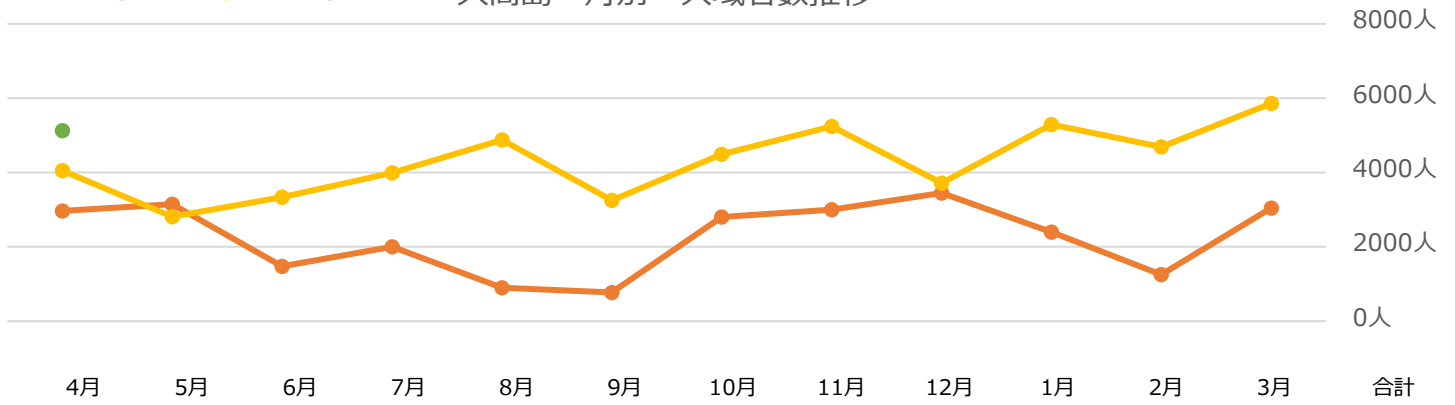

久高島 月別 入域者数推移

対前年度同月比 (R4対R5)

増数	1,070人	1,070人
伸率	26%	2%

齋場御嶽 月別 入域者数推移

対前年度同月比 (R4対R5)

増数	9,831人	9,831人
伸率	64%	4%

R3 R4 R5

あざまサンサンビーチ 月別 入域者数推移

対前年度同月比 (R4対R5)

増数	1,594人	1,594人
伸率	113%	6%

R3 R4 R5

糸数アブチラガマ 月別 入域者数推移

対前年度同月比 (R4対R5)

増数	3,836人	3,836人
伸率	205%	8%