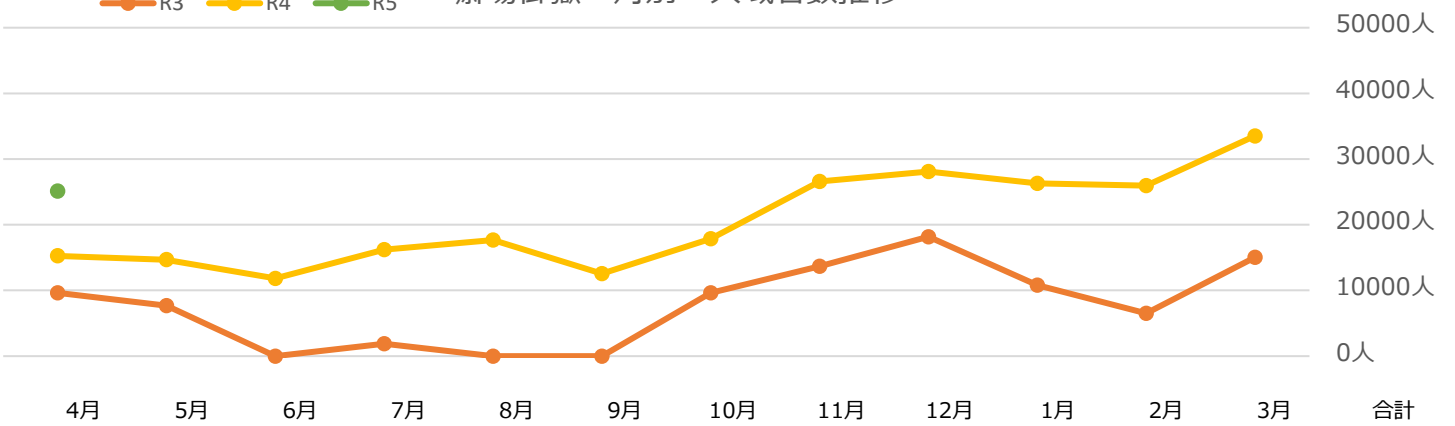

久高島 月別 入域者数推移

対前年度同月比 (R4対R5)

増数	1,070人	1,070人
伸率	26%	2%

齋場御嶽 月別 入域者数推移

対前年度同月比 (R4対R5)

増数	9,831人	9,831人
伸率	64%	4%

R3 R4 R5

あざまサンサンビーチ 月別 入域者数推移

対前年度同月比 (R4対R5)

増数	1,594人	1,594人
伸率	113%	6%

R3 R4 R5

糸数アブチラガマ 月別 入域者数推移

対前年度同月比 (R4対R5)

増数	3,836人	3,836人
伸率	205%	8%