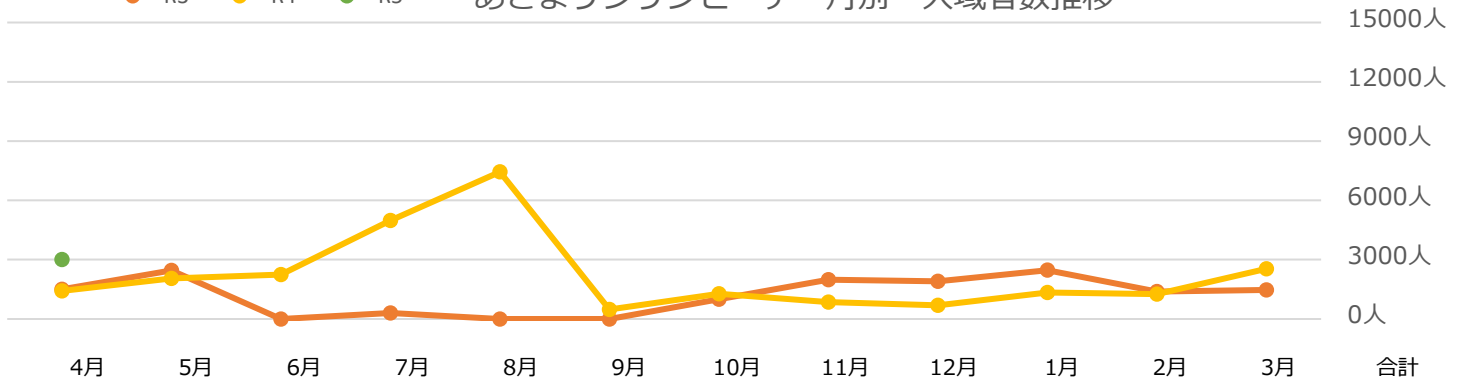

久高島 月別 入域者数推移

対前年度同月比 (R4対R5)

増数	1,070人	1,070人
伸率	26%	2%

齋場御嶽 月別 入域者数推移

対前年度同月比 (R4対R5)

増数	9,831人	9,831人
伸率	64%	4%

R3 R4 R5

あざまサンサンビーチ 月別 入域者数推移

対前年度同月比 (R4対R5)

増数	1,594人	1,594人
伸率	113%	6%

R3 R4 R5

糸数アブチラガマ 月別 入域者数推移

対前年度同月比 (R4対R5)

増数	3,836人	3,836人
伸率	205%	8%