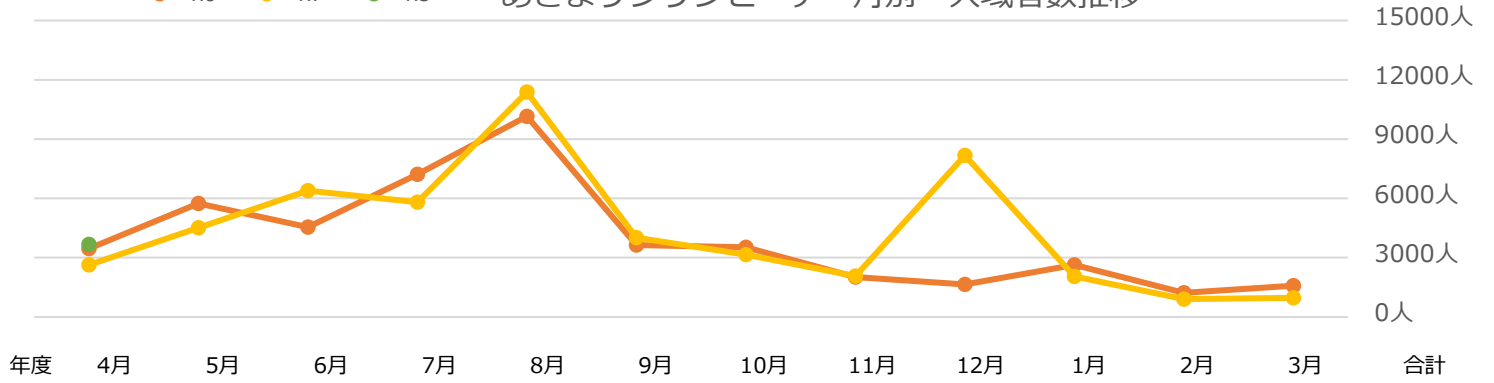

久高島 月別 入域者数推移

対前年度同月比 (R7対R8)

増数	-487人	-487人
伸率	-9%	-9%

齋場御嶽 月別 入域者数推移

対前年度同月比 (R7対R8)

増数	-2,700人	-2,700人
伸率	-12%	-12%

R6 R7 R8

あざまサンサンビーチ 月別 入域者数推移

対前年度同月比 (R7対R8)

増数	1,038人	1,038人
伸率	39%	39%

R6 R7 R8

糸数アブチラガマ 月別 入域者数推移

対前年度同月比 (R7対R8)

増数	689人	689人
伸率	12%	12%