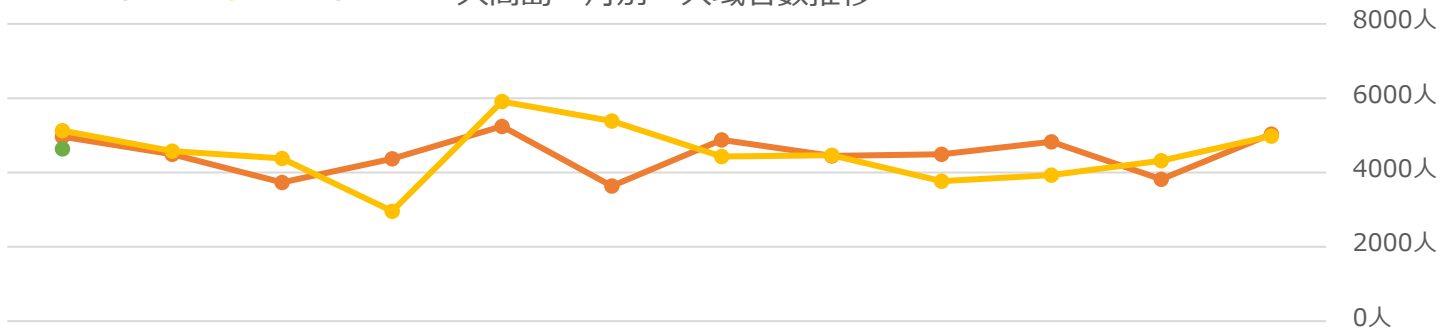

久高島 月別 入域者数推移

対前年度同月比 (R7対R8)

増数	-487人	-487人
伸率	-9%	-9%

齋場御嶽 月別 入域者数推移

対前年度同月比 (R7対R8)

増数	-2,700人	-2,700人
伸率	-12%	-12%

R6 R7 R8

あざまサンサンビーチ 月別 入域者数推移

対前年度同月比 (R7対R8)

増数	1,038人	1,038人
伸率	39%	39%

R6 R7 R8

糸数アブチラガマ 月別 入域者数推移

対前年度同月比 (R7対R8)

増数	689人	689人
伸率	12%	12%