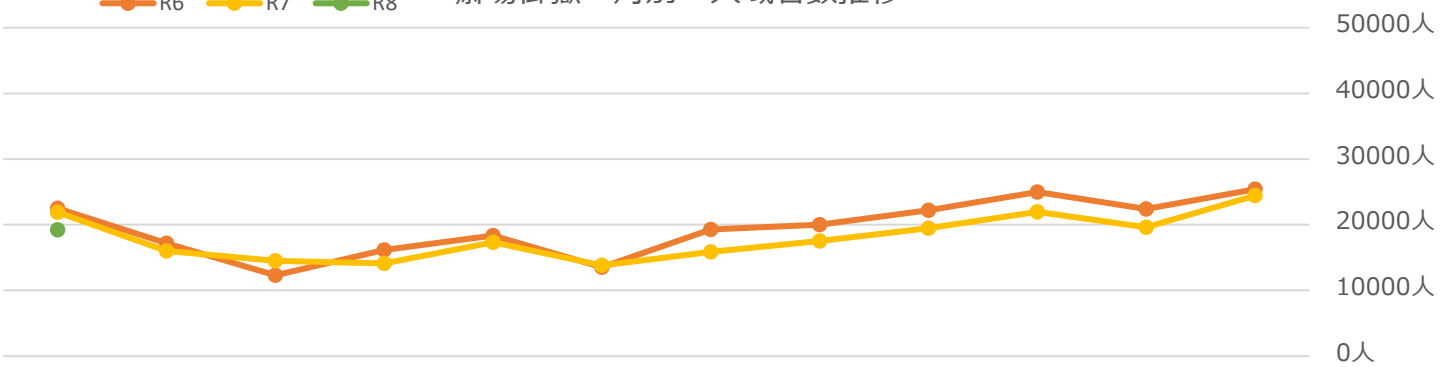

久高島 月別 入域者数推移

対前年度同月比 (R7対R8)

増数	-487人	-487人
伸率	-9%	-9%

齋場御嶽 月別 入域者数推移

対前年度同月比 (R7対R8)

増数	-2,700人	-2,700人
伸率	-12%	-12%

R6 R7 R8

あざまサンサンビーチ 月別 入域者数推移

対前年度同月比 (R7対R8)

増数	1,038人	1,038人
伸率	39%	39%

R6 R7 R8

糸数アブチラガマ 月別 入域者数推移

対前年度同月比 (R7対R8)

増数	689人	689人
伸率	12%	12%