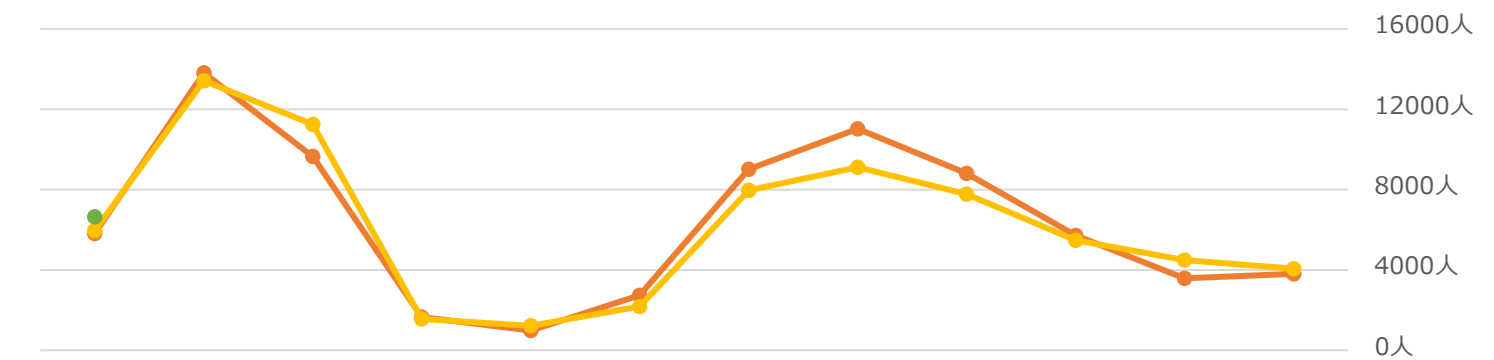

久高島 月別 入域者数推移

対前年度同月比 (R7対R8)

増数	-487人	-487人
伸率	-9%	-9%

齋場御嶽 月別 入域者数推移

対前年度同月比 (R7対R8)

増数	-2,700人	-2,700人
伸率	-12%	-12%

R6 R7 R8

あざまサンサンビーチ 月別 入域者数推移

対前年度同月比 (R7対R8)

増数	1,038人	1,038人
伸率	39%	39%

R6 R7 R8

糸数アブチラガマ 月別 入域者数推移

対前年度同月比 (R7対R8)

増数	689人	689人
伸率	12%	12%