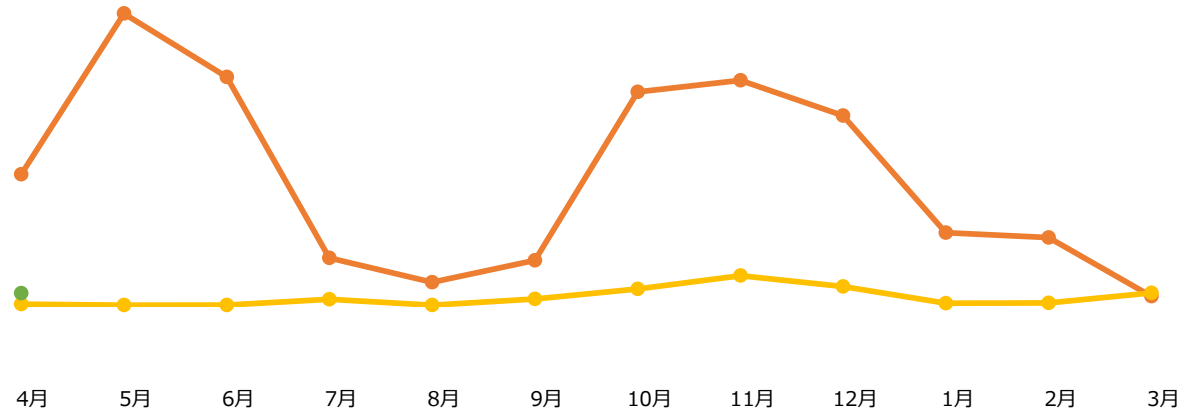

対前年度同月比 (R2対R3)

増数	2,087人	2,087人
伸率	237%	8%

	4月	5月	6月	7月	8月	9月	10月	11月	12月	1月	2月	3月	合計
R1	32,891人	30,514人	19,943人	25,309人	31,687人	22,501人	26,863人	37,035人	32,175人	44,873人	36,186人	27,638人	367,615人
R2	2,633人	0人	1,532人	11,950人	308人	7,518人	14,509人	20,699人	16,596人	8,038人	5,878人	13,191人	102,852人
R3	9,626人	#N/A	#N/A	#N/A	#N/A	#N/A	#N/A	#N/A	#N/A	#N/A	#N/A	#N/A	9,626人

対前年度同月比 (R2対R3)

増数	6,993人	6,993人
伸率	266%	7%

R1 R2 R3

あざまサンサンビーチ 月別 入域者数推移

15千人
12千人
9千人
6千人
3千人
千人

	4月	5月	6月	7月	8月	9月	10月	11月	12月	1月	2月	3月	合計
R1	9,557人	6,045人	4,112人	7,858人	9,064人	4,477人	3,232人	2,419人	2,798人	3,948人	2,858人	3,327人	59,695人
R2	1,393人	0人	0人	5,280人	217人	2,041人	2,199人	2,070人	1,260人	3,709人	2,638人	2,697人	23,504人
R3	1,504人	#N/A	#N/A	#N/A	#N/A	#N/A	#N/A	#N/A	#N/A	#N/A	#N/A	#N/A	1,504人

対前年度同月比 (R2対R3)

増数	111人	111人
伸率	8%	0%

R1 R2 R3

糸数アブチラガマ 月別 入域者数推移

16千人
12千人
8千人
4千人
千人

	4月	5月	6月	7月	8月	9月	10月	11月	12月	1月	2月	3月	合計
R1	7,180人	15,997人	12,515人	2,593人	1,253人	2,463人	11,703人	12,338人	10,391人	3,978人	3,707人	491人	84,609人
R2	56人	0人	11人	324人	0人	332人	892人	1,616人	1,027人	108人	130人	665人	5,161人
R3	658人	#N/A	#N/A	#N/A	#N/A	#N/A	#N/A	#N/A	#N/A	#N/A	#N/A	#N/A	658人