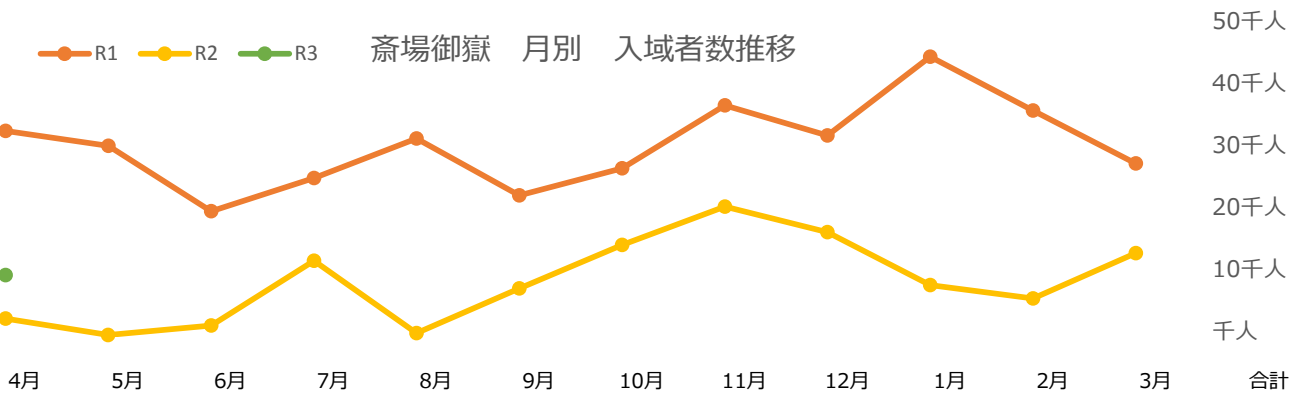

	4月	5月	6月	7月	8月	9月	10月	11月	12月	1月	2月	3月	合計
R1	6,262人	6,730人	4,085人	4,327人	5,904人	4,760人	5,393人	5,651人	4,757人	7,768人	6,584人	6,191人	68,412人
R2	882人	0人	487人	4,066人	734人	1,975人	4,113人	4,418人	2,496人	2,221人	1,991人	4,159人	27,542人
R3	2,969人	#N/A	#N/A	#N/A	#N/A	#N/A	#N/A	#N/A	#N/A	#N/A	#N/A	#N/A	2,969人

対前年度同月比 (R2対R3)

増数	2,087人	2,087人
伸率	237%	8%

	4月	5月	6月	7月	8月	9月	10月	11月	12月	1月	2月	3月	合計
R1	32,891人	30,514人	19,943人	25,309人	31,687人	22,501人	26,863人	37,035人	32,175人	44,873人	36,186人	27,638人	367,615人
R2	2,633人	0人	1,532人	11,950人	308人	7,518人	14,509人	20,699人	16,596人	8,038人	5,878人	13,191人	102,852人
R3	9,626人	#N/A	#N/A	#N/A	#N/A	#N/A	#N/A	#N/A	#N/A	#N/A	#N/A	#N/A	9,626人

対前年度同月比 (R2対R3)

増数	6,993人	6,993人
伸率	266%	7%

R1 R2 R3

あざまサンサンビーチ 月別 入域者数推移

15千人
12千人
9千人
6千人
3千人
千人

	4月	5月	6月	7月	8月	9月	10月	11月	12月	1月	2月	3月	合計
R1	9,557人	6,045人	4,112人	7,858人	9,064人	4,477人	3,232人	2,419人	2,798人	3,948人	2,858人	3,327人	59,695人
R2	1,393人	0人	0人	5,280人	217人	2,041人	2,199人	2,070人	1,260人	3,709人	2,638人	2,697人	23,504人
R3	1,504人	#N/A	#N/A	#N/A	#N/A	#N/A	#N/A	#N/A	#N/A	#N/A	#N/A	#N/A	1,504人