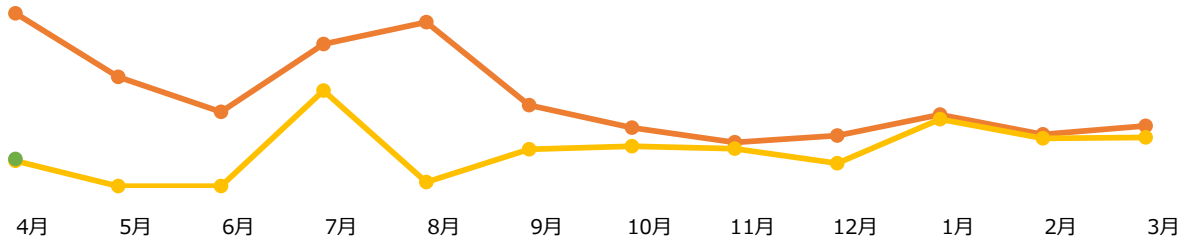

	4月	5月	6月	7月	8月	9月	10月	11月	12月	1月	2月	3月	合計
R1	6,262人	6,730人	4,085人	4,327人	5,904人	4,760人	5,393人	5,651人	4,757人	7,768人	6,584人	6,191人	68,412人
R2	882人	0人	487人	4,066人	734人	1,975人	4,113人	4,418人	2,496人	2,221人	1,991人	4,159人	27,542人
R3	2,969人	#N/A	#N/A	#N/A	#N/A	#N/A	#N/A	#N/A	#N/A	#N/A	#N/A	#N/A	2,969人

対前年度同月比 (R2対R3)

増数	2,087人	2,087人
伸率	237%	8%

	4月	5月	6月	7月	8月	9月	10月	11月	12月	1月	2月	3月	合計
R1	32,891人	30,514人	19,943人	25,309人	31,687人	22,501人	26,863人	37,035人	32,175人	44,873人	36,186人	27,638人	367,615人
R2	2,633人	0人	1,532人	11,950人	308人	7,518人	14,509人	20,699人	16,596人	8,038人	5,878人	13,191人	102,852人
R3	9,626人	#N/A	#N/A	#N/A	#N/A	#N/A	#N/A	#N/A	#N/A	#N/A	#N/A	#N/A	9,626人

対前年度同月比 (R2対R3)

増数	6,993人	6,993人
伸率	266%	7%

R1 R2 R3

あざまサンサンビーチ 月別 入域者数推移

15千人
12千人
9千人
6千人
3千人
千人

	4月	5月	6月	7月	8月	9月	10月	11月	12月	1月	2月	3月	合計
R1	9,557人	6,045人	4,112人	7,858人	9,064人	4,477人	3,232人	2,419人	2,798人	3,948人	2,858人	3,327人	59,695人
R2	1,393人	0人	0人	5,280人	217人	2,041人	2,199人	2,070人	1,260人	3,709人	2,638人	2,697人	23,504人
R3	1,504人	#N/A	#N/A	#N/A	#N/A	#N/A	#N/A	#N/A	#N/A	#N/A	#N/A	#N/A	1,504人