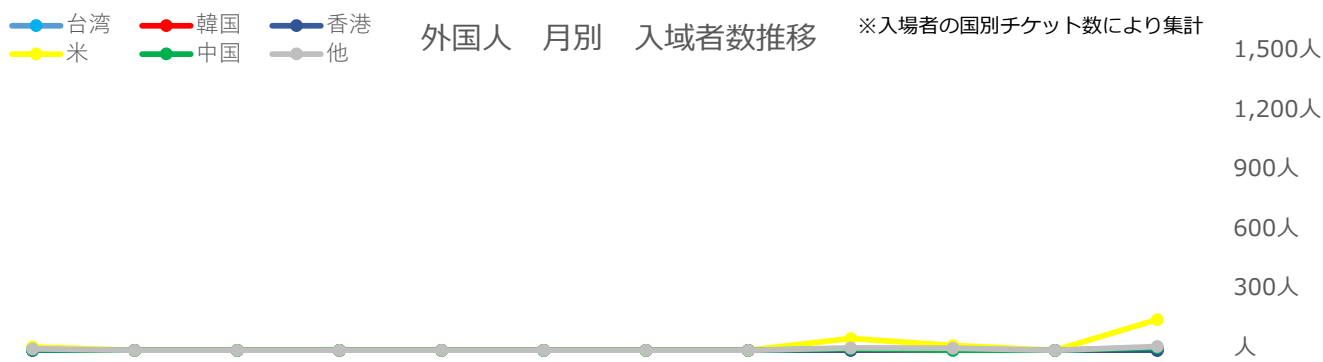

## ■南城市主要観光地入域者数 令和3年3月号

	4月	5月	6月	7月	8月	9月	10月	11月	12月	1月	2月	3月	合計
H30	54,692人	57,330人	41,789人	36,502人	47,249人	39,258人	47,537人	56,087人	53,095人	52,209人	41,868人	53,241人	580,857人
R1	55,890人	59,286人	40,655人	40,087人	47,908人	34,201人	47,191人	57,443人	50,121人	60,567人	49,335人	37,647人	580,331人
R2	4,964人	0人	2,030人	21,620人	1,259人	11,866人	21,713人	28,803人	21,379人	14,076人	10,637人	20,712人	92,255人
対前年度同月比 (R1対R2)													
増数	-50,926人	-59,286人	-38,625人	-18,467人	-46,649人	-22,335人	-25,478人	-28,640人	-28,742人	-46,491人	-38,698人	-16,935人	-421,272人
伸率	-91%	-100%	-95%	-46%	-97%	-65%	-54%	-50%	-57%	-77%	-78%	-45%	-457%

外国人 月別 入域者数推移 ※入場者の国別チケット数により集計

	4月	5月	6月	7月	8月	9月	10月	11月	12月	1月	2月	3月	合計
台湾	0人	0人	0人	0人	0人	0人	0人	0人	2人	1人	0人	0人	3人
韓国	1人	0人	0人	0人	0人	0人	0人	0人	1人	3人	0人	2人	7人
香港	0人	0人	0人	0人	0人	0人	0人	0人	0人	6人	0人	0人	6人
米	16人	0人	0人	0人	0人	0人	0人	0人	59人	25人	0人	155人	255人
中国	3人	0人	0人	0人	0人	0人	0人	0人	8人	0人	0人	13人	24人
他	7人	0人	0人	0人	0人	0人	0人	0人	12人	10人	0人	19人	48人
合計	27人	0人	0人	0人	0人	0人	0人	0人	82人	45人	0人	189人	343人