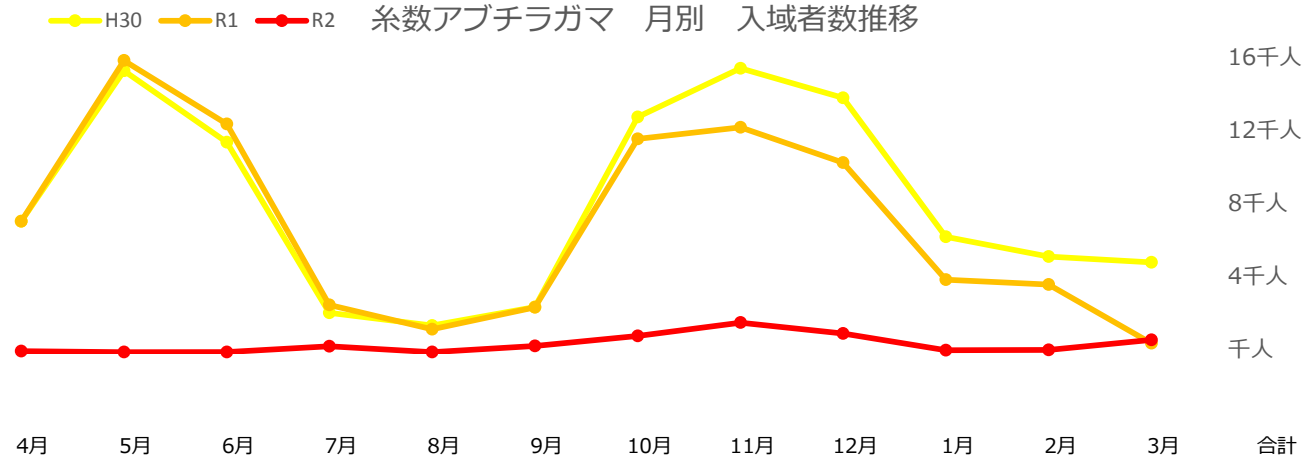

対前年度同月比 (R1対R2)

増数	-5,380人	-6,730人	-3,598人	-261人	-5,170人	-2,785人	-1,280人	-1,233人	-2,261人	-5,547人	-4,593人	-2,032人	-40,870人
伸率	-86%	-100%	-88%	-6%	-88%	-59%	-24%	-22%	-48%	-71%	-70%	-33%	-148%

	4月	5月	6月	7月	8月	9月	10月	11月	12月	1月	2月	3月	合計
H30	35,994人	30,101人	22,185人	23,846人	30,888人	25,100人	27,826人	30,024人	31,237人	37,055人	28,773人	38,617人	361,646人
R1	32,891人	30,514人	19,943人	25,309人	31,687人	22,501人	26,863人	37,035人	32,175人	44,873人	36,186人	27,638人	367,615人
R2	2,633人	0人	1,532人	11,950人	308人	7,518人	14,509人	20,699人	16,596人	8,038人	5,878人	13,191人	102,852人

対前年度同月比 (R1対R2)

増数	-30,258人	-30,514人	-18,411人	-13,359人	-31,379人	-14,983人	-12,354人	-16,336人	-15,579人	-36,835人	-30,308人	-14,447人	-264,763人
伸率	-92%	-100%	-92%	-53%	-99%	-67%	-46%	-44%	-48%	-82%	-84%	-52%	-257%

あざまサンサンビーチ 月別 入域者数推移

	4月	5月	6月	7月	8月	9月	10月	11月	12月	1月	2月	3月	合計
H30	5,479人	6,032人	4,446人	6,177人	9,594人	6,711人	1,674人	4,789人	2,680人	3,450人	2,910人	3,323人	57,265人
R1	9,557人	6,045人	4,112人	7,858人	9,064人	4,477人	3,232人	2,419人	2,798人	3,948人	2,858人	3,327人	59,695人
R2	1,393人	0人	0人	5,280人	217人	2,041人	2,199人	2,070人	1,260人	3,709人	2,638人	2,697人	23,504人

対前年度同月比 (R1対R2)

増数	-8,164人	-6,045人	-4,112人	-2,578人	-8,847人	-2,436人	-1,033人	-349人	-1,538人	-239人	-220人	-630人	-36,191人
伸率	-85%	-100%	-100%	-33%	-98%	-54%	-32%	-14%	-55%	-6%	-8%	-19%	-154%

糸数アブチラガマ 月別 入域者数推移