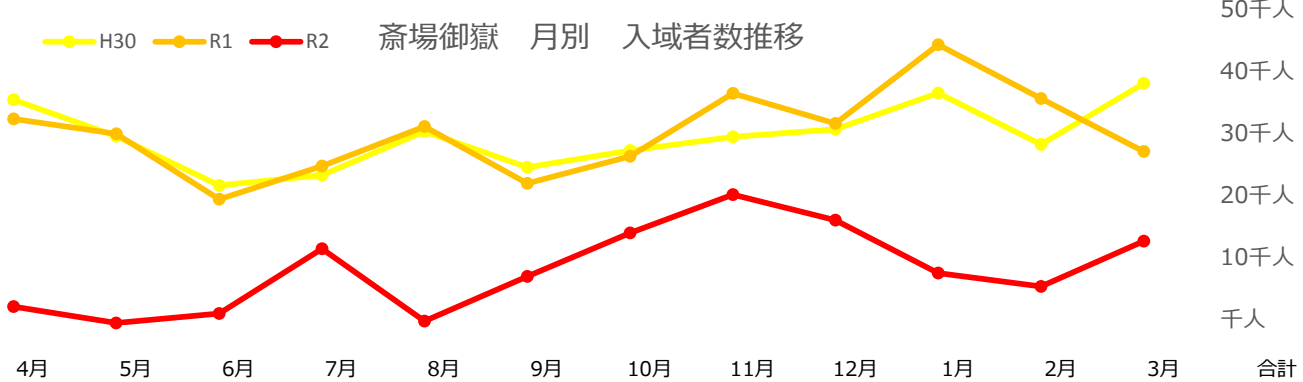

4月	5月	6月	7月	8月	9月	10月	11月	12月	1月	2月	3月	合計
H30	35,994人	30,101人	22,185人	23,846人	30,888人	25,100人	27,826人	30,024人	31,237人	37,055人	28,773人	38,617人	361,646人
R1	32,891人	30,514人	19,943人	25,309人	31,687人	22,501人	26,863人	37,035人	32,175人	44,873人	36,186人	27,638人	367,615人
R2	2,633人	0人	1,532人	11,950人	308人	7,518人	14,509人	20,699人	16,596人	8,038人	5,878人	13,191人	102,852人

対前年度同月比 (R1対R2)

増数	-30,258人	-30,514人	-18,411人	-13,359人	-31,379人	-14,983人	-12,354人	-16,336人	-15,579人	-36,835人	-30,308人	-14,447人	-264,763人
伸率	-92%	-100%	-92%	-53%	-99%	-67%	-46%	-44%	-48%	-82%	-84%	-52%	-257%