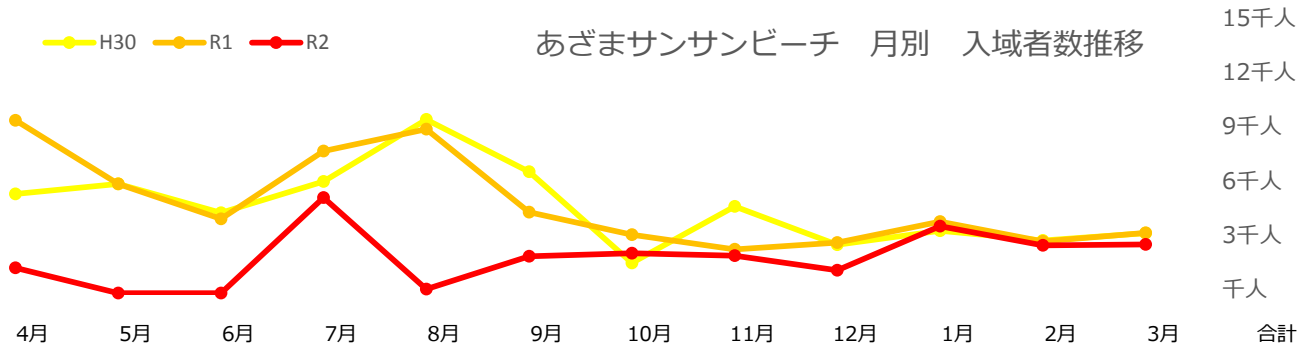

あざまサンサンビーチ 月別 入域者数推移

	4月	5月	6月	7月	8月	9月	10月	11月	12月	1月	2月	3月	合計
H30	5,479人	6,032人	4,446人	6,177人	9,594人	6,711人	1,674人	4,789人	2,680人	3,450人	2,910人	3,323人	57,265人
R1	9,557人	6,045人	4,112人	7,858人	9,064人	4,477人	3,232人	2,419人	2,798人	3,948人	2,858人	3,327人	59,695人
R2	1,393人	0人	0人	5,280人	217人	2,041人	2,199人	2,070人	1,260人	3,709人	2,638人	2,697人	23,504人

対前年度同月比 (R1対R2)

増数	-8,164人	-6,045人	-4,112人	-2,578人	-8,847人	-2,436人	-1,033人	-349人	-1,538人	-239人	-220人	-630人	-36,191人
伸率	-85%	-100%	-100%	-33%	-98%	-54%	-32%	-14%	-55%	-6%	-8%	-19%	-154%