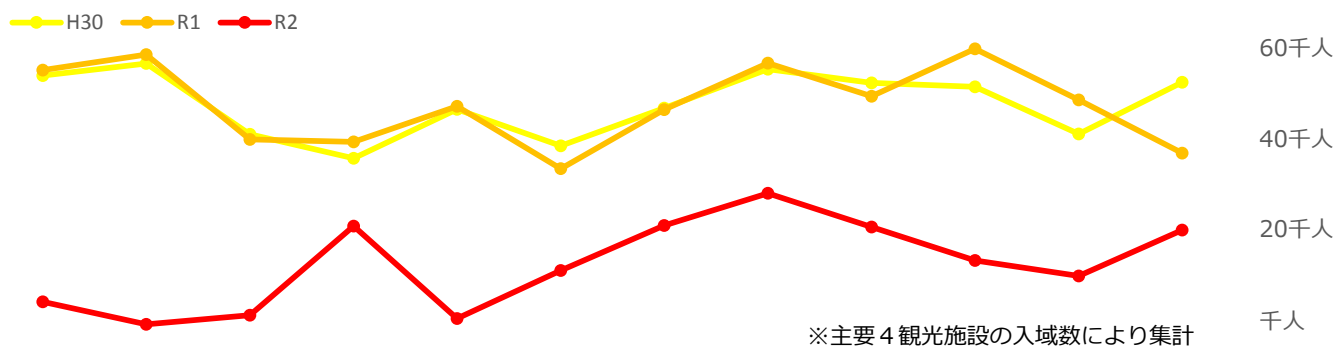

## ■南城市主要観光地入域者数 令和3年3月号

	4月	5月	6月	7月	8月	9月	10月	11月	12月	1月	2月	3月	合計
H30	54,692人	57,330人	41,789人	36,502人	47,249人	39,258人	47,537人	56,087人	53,095人	52,209人	41,868人	53,241人	580,857人
R1	55,890人	59,286人	40,655人	40,087人	47,908人	34,201人	47,191人	57,443人	50,121人	60,567人	49,335人	37,647人	580,331人
R2	4,964人	0人	2,030人	21,620人	1,259人	11,866人	21,713人	28,803人	21,379人	14,076人	10,637人	20,712人	92,255人
対前年度同月比 (R1対R2)													
増数	-50,926人	-59,286人	-38,625人	-18,467人	-46,649人	-22,335人	-25,478人	-28,640人	-28,742人	-46,491人	-38,698人	-16,935人	-421,272人
伸率	-91%	-100%	-95%	-46%	-97%	-65%	-54%	-50%	-57%	-77%	-78%	-45%	-457%

外国人 月別 入域者数推移 ※入場者の国別チケット数により集計

	4月	5月	6月	7月	8月	9月	10月	11月	12月	1月	2月	3月	合計
台湾	0人	0人	0人	0人	0人	0人	0人	0人	2人	1人	0人	0人	3人
韓国	1人	0人	0人	0人	0人	0人	0人	0人	1人	3人	0人	2人	7人
香港	0人	0人	0人	0人	0人	0人	0人	0人	0人	6人	0人	0人	6人
米	16人	0人	0人	0人	0人	0人	0人	0人	59人	25人	0人	155人	255人
中国	3人	0人	0人	0人	0人	0人	0人	0人	8人	0人	0人	13人	24人
他	7人	0人	0人	0人	0人	0人	0人	0人	12人	10人	0人	19人	48人
合計	27人	0人	0人	0人	0人	0人	0人	0人	82人	45人	0人	189人	343人