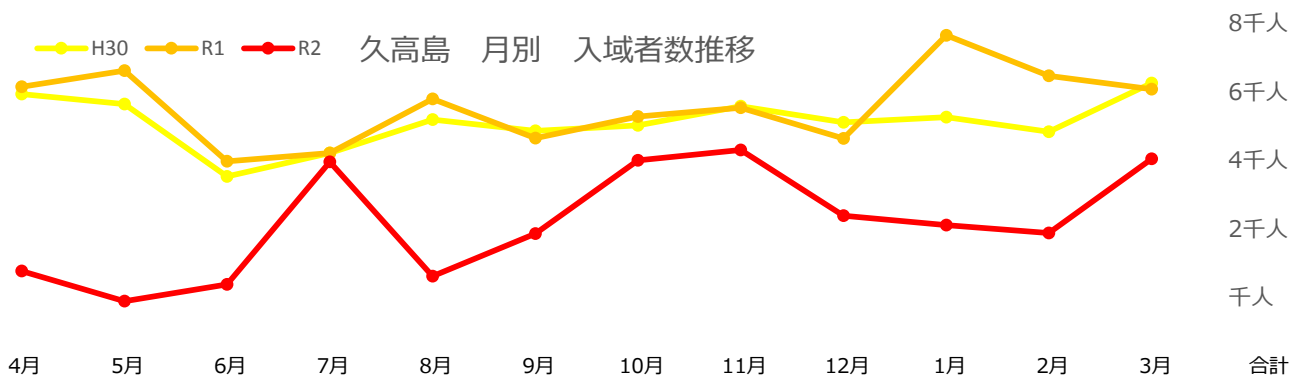

## ■南城市主要観光地入域者数 令和3年3月号

	4月	5月	6月	7月	8月	9月	10月	11月	12月	1月	2月	3月	合計
H30	54,692人	57,330人	41,789人	36,502人	47,249人	39,258人	47,537人	56,087人	53,095人	52,209人	41,868人	53,241人	580,857人
R1	55,890人	59,286人	40,655人	40,087人	47,908人	34,201人	47,191人	57,443人	50,121人	60,567人	49,335人	37,647人	580,331人
R2	4,964人	0人	2,030人	21,620人	1,259人	11,866人	21,713人	28,803人	21,379人	14,076人	10,637人	20,712人	92,255人
対前年度同月比 (R1対R2)													
増数	-50,926人	-59,286人	-38,625人	-18,467人	-46,649人	-22,335人	-25,478人	-28,640人	-28,742人	-46,491人	-38,698人	-16,935人	-421,272人
伸率	-91%	-100%	-95%	-46%	-97%	-65%	-54%	-50%	-57%	-77%	-78%	-45%	-457%

外国人 月別 入域者数推移 ※入場者の国別チケット数により集計

	4月	5月	6月	7月	8月	9月	10月	11月	12月	1月	2月	3月	合計
台湾	0人	0人	0人	0人	0人	0人	0人	0人	2人	1人	0人	0人	3人
韓国	1人	0人	0人	0人	0人	0人	0人	0人	1人	3人	0人	2人	7人
香港	0人	0人	0人	0人	0人	0人	0人	0人	0人	6人	0人	0人	6人
米	16人	0人	0人	0人	0人	0人	0人	0人	59人	25人	0人	155人	255人
中国	3人	0人	0人	0人	0人	0人	0人	0人	8人	0人	0人	13人	24人
他	7人	0人	0人	0人	0人	0人	0人	0人	12人	10人	0人	19人	48人
合計	27人	0人	0人	0人	0人	0人	0人	0人	82人	45人	0人	189人	343人