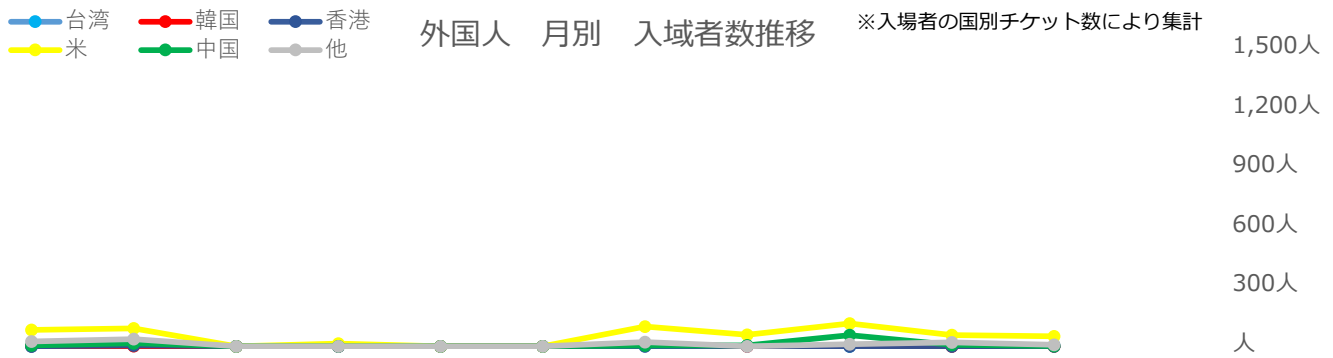

## ■南城市主要観光地入域者数 令和4年2月号

	4月	5月	6月	7月	8月	9月	10月	11月	12月	1月	2月	3月	合計
R1	55,890人	59,286人	40,655人	40,087人	47,908人	34,201人	47,191人	57,443人	50,121人	60,567人	49,335人	37,647人	580,331人
R2	4,964人	0人	2,030人	21,620人	1,259人	11,866人	21,713人	28,803人	21,379人	14,076人	10,637人	20,712人	159,059人
R3	14,757人	13,474人	1,477人	4,409人	898人	773人	14,208人	21,693人	25,443人	16,023人	9,401人		122,556人
対前年度同月比 (R2対R3)													
増数	9,793人	13,474人	-553人	-17,211人	-361人	-11,093人	-7,505人	-7,110人	4,064人	1,947人	-1,236人		-15,791人
伸率	197%	-	-27%	-80%	-29%	-93%	-35%	-25%	19%	14%	-12%		-10%