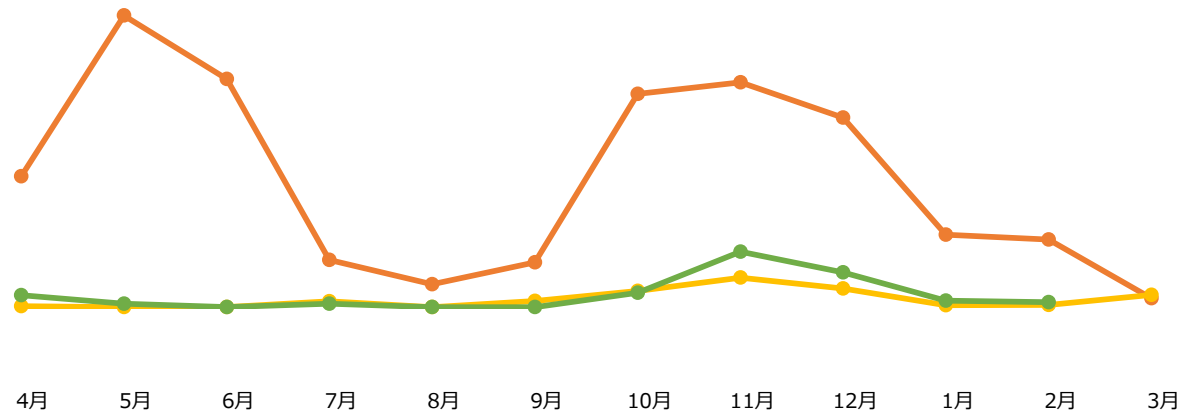

対前年度同月比 (R2対R3)

増数	6,993人	7,674人	-	-10,045人	-	-	-4,897人	-7,030人	1,587人	2,764人	615人		-2,339人
伸率	266%	-	-	-84%	-	-	-34%	-34%	10%	34%	10%		-2%

R1 R2 R3

あざまサンサンビーチ 月別 入域者数推移

15千人  
12千人  
9千人  
6千人  
3千人  
千人

	4月	5月	6月	7月	8月	9月	10月	11月	12月	1月	2月	3月	合計
R1	9,557人	6,045人	4,112人	7,858人	9,064人	4,477人	3,232人	2,419人	2,798人	3,948人	2,858人	3,327人	59,695人
R2	1,393人	0人	0人	5,280人	217人	2,041人	2,199人	2,070人	1,260人	3,709人	2,638人	2,697人	23,504人
R3	1,504人	2,456人	0人	311人	0人	0人	1,001人	1,980人	1,909人	2,466人	1,381人	#N/A	13,008人

対前年度同月比 (R2対R3)

増数	111人	2,456人	-	-4,969人	-	-	-1,198人	-90人	649人	-1,243人	-1,257人		-5,541人
伸率	8%	-	-	-63%	-	-	-37%	-4%	23%	-31%	-44%		-24%

R1 R2 R3

糸数アブチラガマ 月別 入域者数推移

16千人  
12千人  
8千人  
4千人  
千人

	4月	5月	6月	7月	8月	9月	10月	11月	12月	1月	2月	3月	合計
R1	7,180人	15,997人	12,515人	2,593人	1,253人	2,463人	11,703人	12,338人	10,391人	3,978人	3,707人	491人	84,609人
R2	56人	0人	11人	324人	0人	332人	892人	1,616人	1,027人	108人	130人	665人	5,161人
R3	658人	196人	3人	195人	0人	0人	789人	3,044人	1,902人	359人	272人	#N/A	7,418人