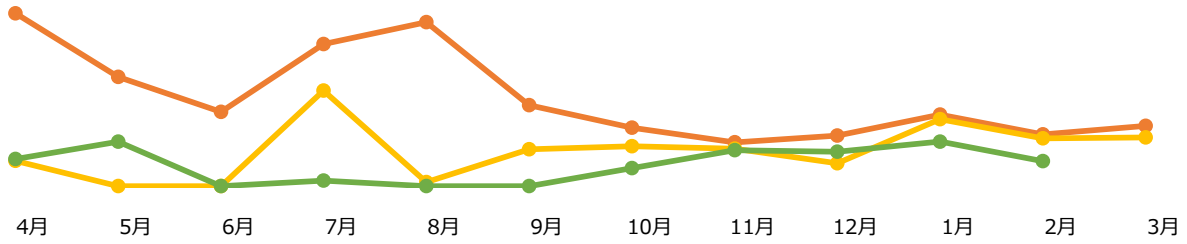

	4月	5月	6月	7月	8月	9月	10月	11月	12月	1月	2月	3月	合計
R1	6,262人	6,730人	4,085人	4,327人	5,904人	4,760人	5,393人	5,651人	4,757人	7,768人	6,584人	6,191人	68,412人
R2	882人	0人	487人	4,066人	734人	1,975人	4,113人	4,418人	2,496人	2,221人	1,991人	4,159人	27,542人
R3	2,969人	3,148人	1,474人	1,998人	898人	773人	2,806人	3,000人	3,449人	2,396人	1,255人	#N/A	24,166人

対前年度同月比 (R2対R3)

増数	2,087人	3,148人	987人	-2,068人	164人	-1,202人	-1,307人	-1,418人	953人	175人	-736人		783人
伸率	237%	-	203%	-51%	22%	-61%	-32%	-32%	38%	8%	-37%		3%

	4月	5月	6月	7月	8月	9月	10月	11月	12月	1月	2月	3月	合計
R1	32,891人	30,514人	19,943人	25,309人	31,687人	22,501人	26,863人	37,035人	32,175人	44,873人	36,186人	27,638人	367,615人
R2	2,633人	0人	1,532人	11,950人	308人	7,518人	14,509人	20,699人	16,596人	8,038人	5,878人	13,191人	102,852人
R3	9,626人	7,674人	0人	1,905人	0人	0人	9,612人	13,669人	18,183人	10,802人	6,493人	#N/A	77,964人

対前年度同月比 (R2対R3)

増数	6,993人	7,674人	-	-10,045人	-	-	-4,897人	-7,030人	1,587人	2,764人	615人		-2,339人
伸率	266%	-	-	-84%	-	-	-34%	-34%	10%	34%	10%		-2%

R1 R2 R3

あざまサンサンビーチ 月別 入域者数推移

15千人  
12千人  
9千人  
6千人  
3千人  
千人