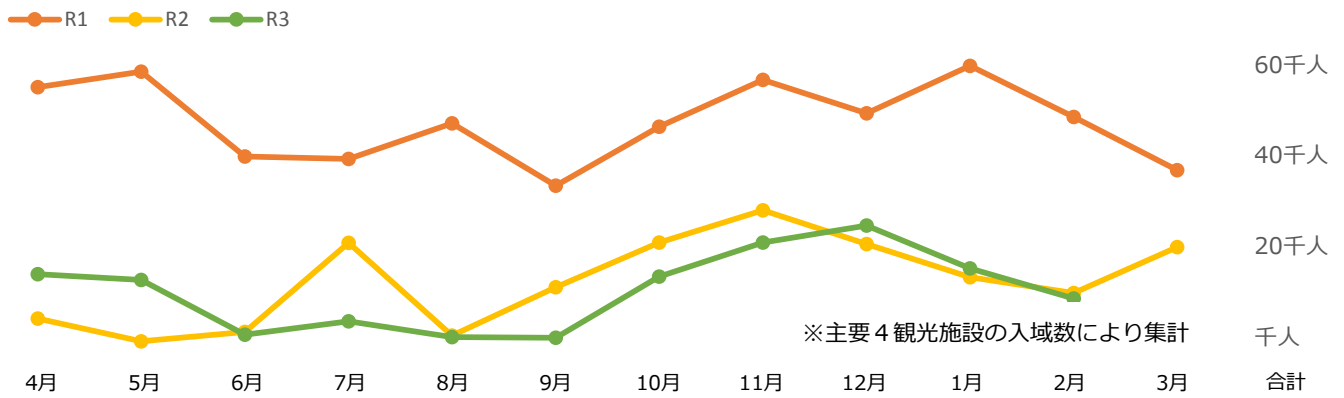

## ■南城市主要観光地入域者数 令和4年2月号

	4月	5月	6月	7月	8月	9月	10月	11月	12月	1月	2月	3月	合計
R1	55,890人	59,286人	40,655人	40,087人	47,908人	34,201人	47,191人	57,443人	50,121人	60,567人	49,335人	37,647人	580,331人
R2	4,964人	0人	2,030人	21,620人	1,259人	11,866人	21,713人	28,803人	21,379人	14,076人	10,637人	20,712人	159,059人
R3	14,757人	13,474人	1,477人	4,409人	898人	773人	14,208人	21,693人	25,443人	16,023人	9,401人		122,556人
対前年度同月比 (R2対R3)													
増数	9,793人	13,474人	-553人	-17,211人	-361人	-11,093人	-7,505人	-7,110人	4,064人	1,947人	-1,236人		-15,791人
伸率	197%	-	-27%	-80%	-29%	-93%	-35%	-25%	19%	14%	-12%		-10%

	4月	5月	6月	7月	8月	9月	10月	11月	12月	1月	2月	3月	合計
台湾	0人	3人	0人	0人	0人	0人	3人	1人	0人	1人	4人		12人
韓国	2人	1人	0人	0人	0人	0人	9人	0人	3人	0人	0人		15人
香港	0人	5人	0人	0人	0人	0人	0人	1人	0人	0人	0人		6人
米	83人	90人	0人	13人	0人	0人	99人	58人	115人	56人	51人		565人
中国	5人	15人	0人	0人	0人	0人	5人	5人	56人	8人	1人		95人
他	25人	36人	0人	0人	0人	0人	22人	0人	11人	20人	7人		121人
合計	115人	150人	0人	13人	0人	0人	138人	65人	185人	85人	63人		814人