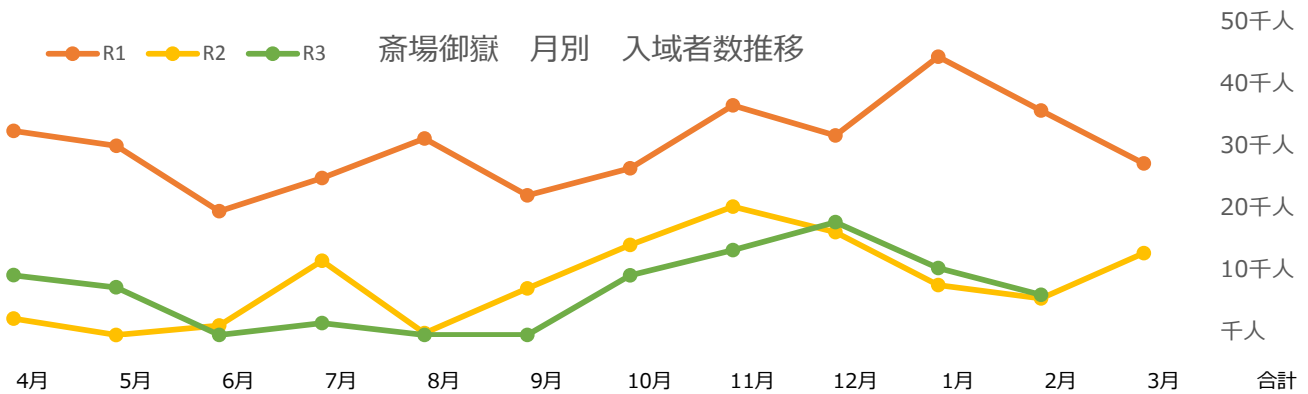

4月	5月	6月	7月	8月	9月	10月	11月	12月	1月	2月	3月	合計
R1	32,891人	30,514人	19,943人	25,309人	31,687人	22,501人	26,863人	37,035人	32,175人	44,873人	36,186人	27,638人	367,615人
R2	2,633人	0人	1,532人	11,950人	308人	7,518人	14,509人	20,699人	16,596人	8,038人	5,878人	13,191人	102,852人
R3	9,626人	7,674人	0人	1,905人	0人	0人	9,612人	13,669人	18,183人	10,802人	6,493人	#N/A	77,964人

対前年度同月比 (R2対R3)

増数	6,993人	7,674人	-	-10,045人	-	-	-4,897人	-7,030人	1,587人	2,764人	615人		-2,339人
伸率	266%	-	-	-84%	-	-	-34%	-34%	10%	34%	10%		-2%