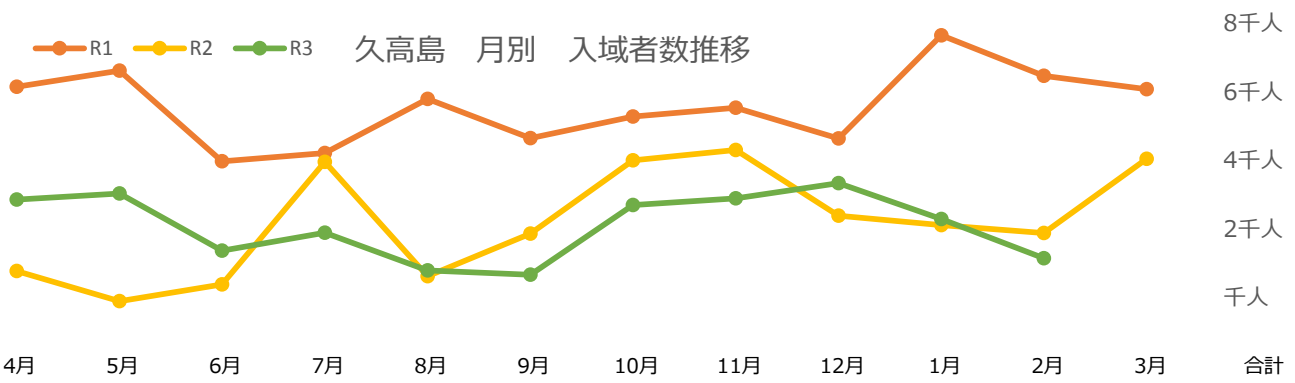

## ■南城市主要観光地入域者数 令和4年2月号

	4月	5月	6月	7月	8月	9月	10月	11月	12月	1月	2月	3月	合計
R1	55,890人	59,286人	40,655人	40,087人	47,908人	34,201人	47,191人	57,443人	50,121人	60,567人	49,335人	37,647人	580,331人
R2	4,964人	0人	2,030人	21,620人	1,259人	11,866人	21,713人	28,803人	21,379人	14,076人	10,637人	20,712人	159,059人
R3	14,757人	13,474人	1,477人	4,409人	898人	773人	14,208人	21,693人	25,443人	16,023人	9,401人		122,556人
対前年度同月比 (R2対R3)													
増数	9,793人	13,474人	-553人	-17,211人	-361人	-11,093人	-7,505人	-7,110人	4,064人	1,947人	-1,236人		-15,791人
伸率	197%	-	-27%	-80%	-29%	-93%	-35%	-25%	19%	14%	-12%		-10%

	4月	5月	6月	7月	8月	9月	10月	11月	12月	1月	2月	3月	合計
台湾	0人	3人	0人	0人	0人	0人	3人	1人	0人	1人	4人		12人
韓国	2人	1人	0人	0人	0人	0人	9人	0人	3人	0人	0人		15人
香港	0人	5人	0人	0人	0人	0人	0人	1人	0人	0人	0人		6人
米	83人	90人	0人	13人	0人	0人	99人	58人	115人	56人	51人		565人
中国	5人	15人	0人	0人	0人	0人	5人	5人	56人	8人	1人		95人
他	25人	36人	0人	0人	0人	0人	22人	0人	11人	20人	7人		121人
合計	115人	150人	0人	13人	0人	0人	138人	65人	185人	85人	63人		814人