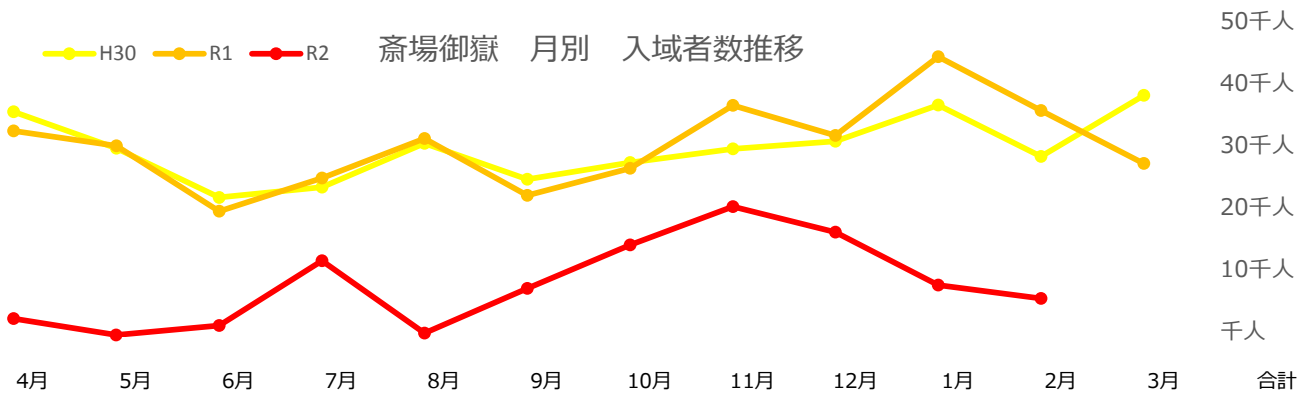

4月	5月	6月	7月	8月	9月	10月	11月	12月	1月	2月	3月	合計
H30	35,994人	30,101人	22,185人	23,846人	30,888人	25,100人	27,826人	30,024人	31,237人	37,055人	28,773人	38,617人	361,646人
R1	32,891人	30,514人	19,943人	25,309人	31,687人	22,501人	26,863人	37,035人	32,175人	44,873人	36,186人	27,638人	367,615人
R2	2,633人	0人	1,532人	11,950人	308人	7,518人	14,509人	20,699人	16,596人	8,038人	5,878人		89,661人

対前年度同月比 (R1対R2)

増数	-30,258人	-30,514人	-18,411人	-13,359人	-31,379人	-14,983人	-12,354人	-16,336人	-15,579人	-36,835人	-30,308人		-250,316人
伸率	-92%	-100%	-92%	-53%	-99%	-67%	-46%	-44%	-48%	-82%	-84%	#N/A	-279%