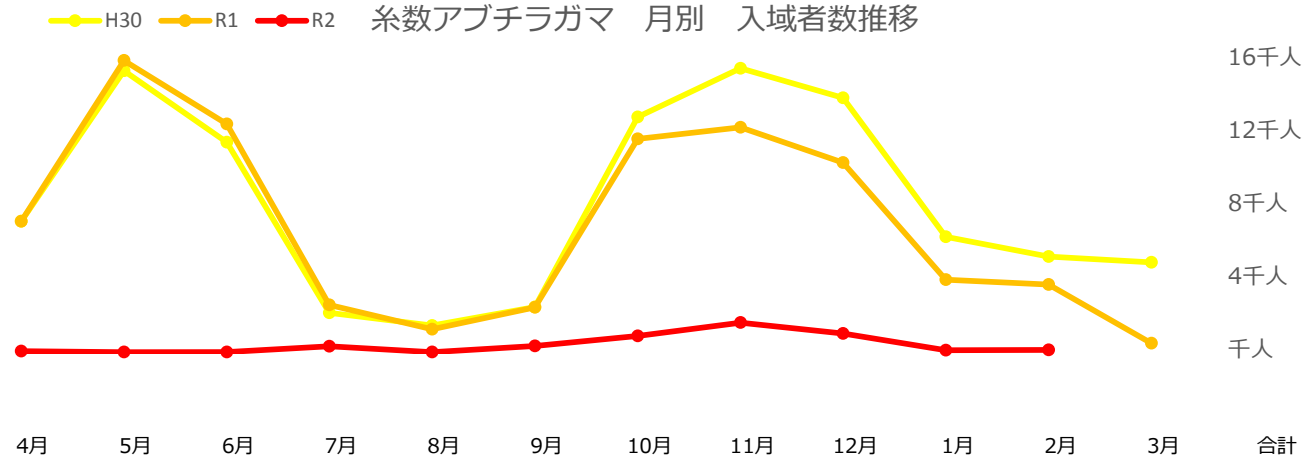

糸数アブチラガマ 月別 入域者数推移

	4月	5月	6月	7月	8月	9月	10月	11月	12月	1月	2月	3月	合計
H30	7,173人	15,436人	11,514人	2,152人	1,463人	2,475人	12,899人	15,576人	13,950人	6,328人	5,236人	4,929人	99,131人
R1	7,180人	15,997人	12,515人	2,593人	1,253人	2,463人	11,703人	12,338人	10,391人	3,978人	3,707人	491人	84,609人
R2	56人	0人	11人	324人	0人	332人	892人	1,616人	1,027人	108人	130人		4,496人

対前年度同月比 (R1対R2)

増数	-7,124人	-15,997人	-12,504人	-2,269人	-1,253人	-2,131人	-10,811人	-10,722人	-9,364人	-3,870人	-3,577人		-79,622人
伸率	-99%	-100%	-100%	-88%	-100%	-87%	-92%	-87%	-90%	-97%	-96%	#N/A	-1771%