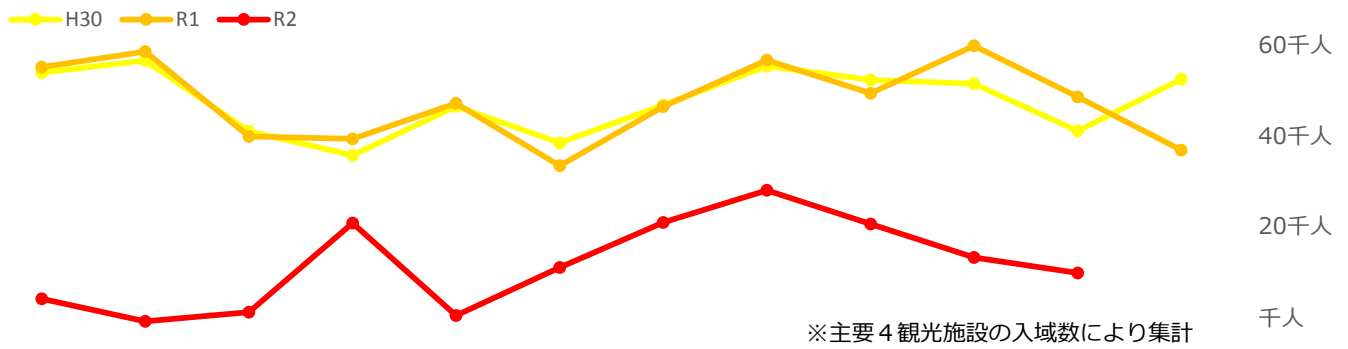

## ■南城市主要観光地入域者数 令和3年2月号

	4月	5月	6月	7月	8月	9月	10月	11月	12月	1月	2月	3月	合計
H30	54,692人	57,330人	41,789人	36,502人	47,249人	39,258人	47,537人	56,087人	53,095人	52,209人	41,868人	53,241人	580,857人
R1	55,890人	59,286人	40,655人	40,087人	47,908人	34,201人	47,191人	57,443人	50,121人	60,567人	49,335人	37,647人	580,331人
R2	4,964人	0人	2,030人	21,620人	1,259人	11,866人	21,713人	28,803人	21,379人	14,076人	10,637人	*N/A	92,255人
対前年度同月比 (R1対R2)													
増数	-50,926人	-59,286人	-38,625人	-18,467人	-46,649人	-22,335人	-25,478人	-28,640人	-28,742人	-46,491人	-38,698人		-404,337人
伸率	-91%	-100%	-95%	-46%	-97%	-65%	-54%	-50%	-57%	-77%	-78%		-438%

外国人 月別 入域者数推移 ※入場者の国別チケット数により集計

	4月	5月	6月	7月	8月	9月	10月	11月	12月	1月	2月	3月	合計
台湾	0人	0人	0人	0人	0人	0人	0人	0人	2人	1人	0人		2人
韓国	1人	0人	0人	0人	0人	0人	0人	0人	1人	3人	0人		2人
香港	0人	0人	0人	0人	0人	0人	0人	0人	0人	6人	0人		0人
米	16人	0人	0人	0人	0人	0人	0人	0人	59人	25人	0人		75人
中国	3人	0人	0人	0人	0人	0人	0人	0人	8人	0人	0人		11人
他	7人	0人	0人	0人	0人	0人	0人	0人	12人	10人	0人		19人
合計	27人	0人	0人	0人	0人	0人	0人	0人	82人	39人	0人		109人