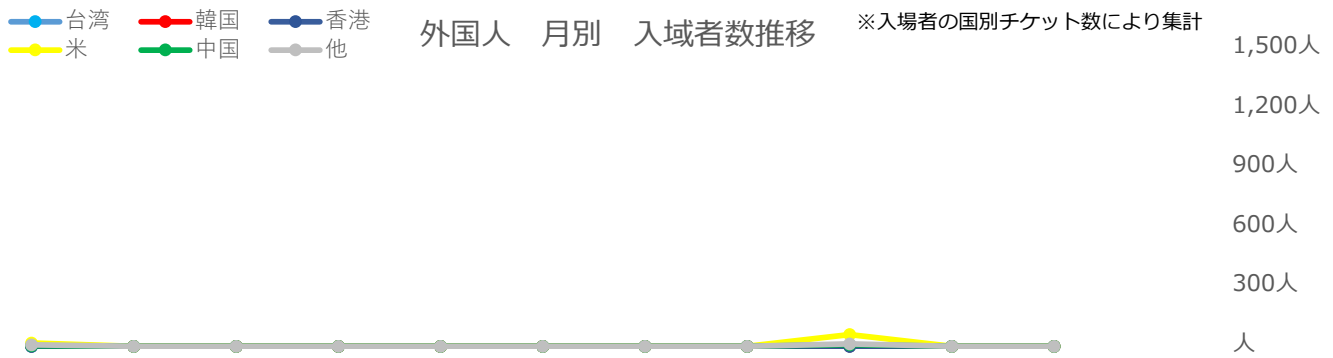

外国人 月別 入域者数推移 ※入場者の国別チケット数により集計

	4月	5月	6月	7月	8月	9月	10月	11月	12月	1月	2月	3月	合計
台湾	0人	0人	0人	0人	0人	0人	0人	0人	2人	1人	0人		2人
韓国	1人	0人	0人	0人	0人	0人	0人	0人	1人	3人	0人		2人
香港	0人	0人	0人	0人	0人	0人	0人	0人	0人	6人	0人		0人
米	16人	0人	0人	0人	0人	0人	0人	0人	59人	25人	0人		75人
中国	3人	0人	0人	0人	0人	0人	0人	0人	8人	0人	0人		11人
他	7人	0人	0人	0人	0人	0人	0人	0人	12人	10人	0人		19人
合計	27人	0人	0人	0人	0人	0人	0人	0人	82人	39人	0人		109人