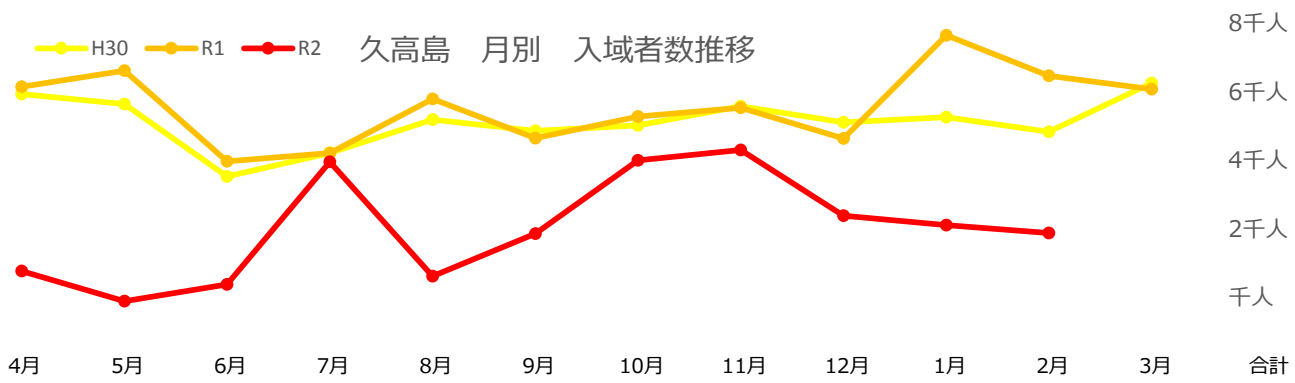

## ■南城市主要観光地入域者数 令和3年2月号

	4月	5月	6月	7月	8月	9月	10月	11月	12月	1月	2月	3月	合計
H30	54,692人	57,330人	41,789人	36,502人	47,249人	39,258人	47,537人	56,087人	53,095人	52,209人	41,868人	53,241人	580,857人
R1	55,890人	59,286人	40,655人	40,087人	47,908人	34,201人	47,191人	57,443人	50,121人	60,567人	49,335人	37,647人	580,331人
R2	4,964人	0人	2,030人	21,620人	1,259人	11,866人	21,713人	28,803人	21,379人	14,076人	10,637人	*N/A	92,255人
対前年度同月比 (R1対R2)													
増数	-50,926人	-59,286人	-38,625人	-18,467人	-46,649人	-22,335人	-25,478人	-28,640人	-28,742人	-46,491人	-38,698人		-404,337人
伸率	-91%	-100%	-95%	-46%	-97%	-65%	-54%	-50%	-57%	-77%	-78%		-438%

外国人 月別 入域者数推移 ※入場者の国別チケット数により集計

	4月	5月	6月	7月	8月	9月	10月	11月	12月	1月	2月	3月	合計
台湾	0人	0人	0人	0人	0人	0人	0人	0人	2人	1人	0人		2人
韓国	1人	0人	0人	0人	0人	0人	0人	0人	1人	3人	0人		2人
香港	0人	0人	0人	0人	0人	0人	0人	0人	0人	6人	0人		0人
米	16人	0人	0人	0人	0人	0人	0人	0人	59人	25人	0人		75人
中国	3人	0人	0人	0人	0人	0人	0人	0人	8人	0人	0人		11人
他	7人	0人	0人	0人	0人	0人	0人	0人	12人	10人	0人		19人
合計	27人	0人	0人	0人	0人	0人	0人	0人	82人	39人	0人		109人