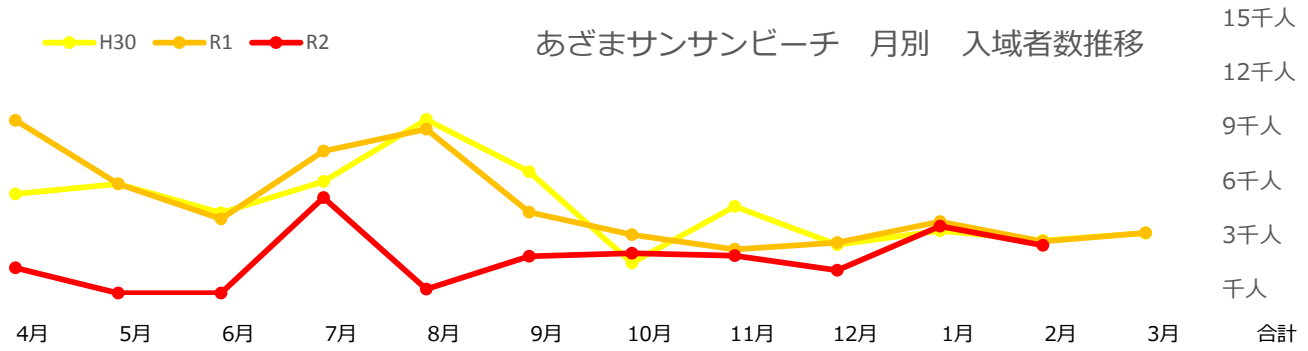

	4月	5月	6月	7月	8月	9月	10月	11月	12月	1月	2月	3月	合計
H30	6,046人	5,761人	3,644人	4,327人	5,304人	4,972人	5,138人	5,698人	5,228人	5,376人	4,949人	6,372人	62,815人
R1	6,262人	6,730人	4,085人	4,327人	5,904人	4,760人	5,393人	5,651人	4,757人	7,768人	6,584人	6,191人	68,412人
R2	882人	0人	487人	4,066人	734人	1,975人	4,113人	4,418人	2,496人	2,221人	1,991人		23,383人

対前年度同月比 (R1対R2)

増数	-5,380人	-6,730人	-3,598人	-261人	-5,170人	-2,785人	-1,280人	-1,233人	-2,261人	-5,547人	-4,593人		-38,838人
伸率	-86%	-100%	-88%	-6%	-88%	-59%	-24%	-22%	-48%	-71%	-70%	#N/A	-166%

	4月	5月	6月	7月	8月	9月	10月	11月	12月	1月	2月	3月	合計
H30	35,994人	30,101人	22,185人	23,846人	30,888人	25,100人	27,826人	30,024人	31,237人	37,055人	28,773人	38,617人	361,646人
R1	32,891人	30,514人	19,943人	25,309人	31,687人	22,501人	26,863人	37,035人	32,175人	44,873人	36,186人	27,638人	367,615人
R2	2,633人	0人	1,532人	11,950人	308人	7,518人	14,509人	20,699人	16,596人	8,038人	5,878人		89,661人

対前年度同月比 (R1対R2)

増数	-30,258人	-30,514人	-18,411人	-13,359人	-31,379人	-14,983人	-12,354人	-16,336人	-15,579人	-36,835人	-30,308人		-250,316人
伸率	-92%	-100%	-92%	-53%	-99%	-67%	-46%	-44%	-48%	-82%	-84%	#N/A	-279%

あざまサンサンビーチ 月別 入域者数推移