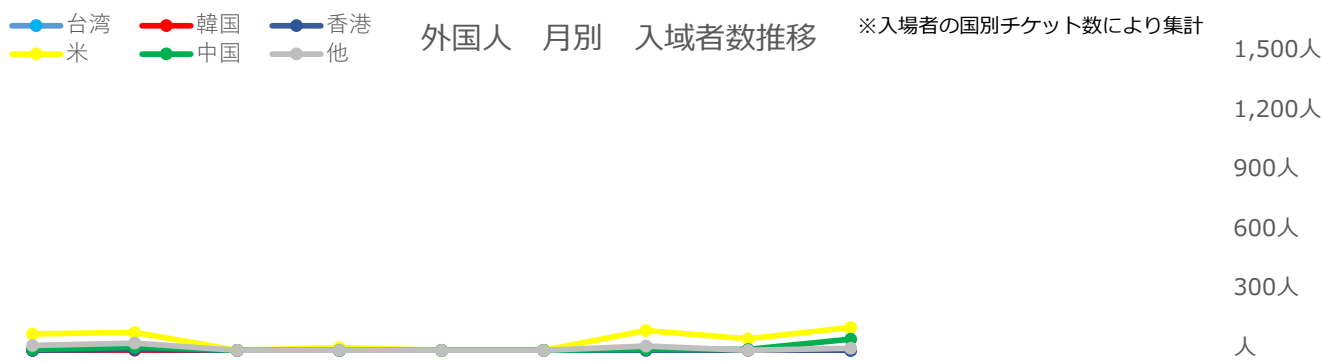

■南城市主要観光地入域者数 令和4年1月号

	4月	5月	6月	7月	8月	9月	10月	11月	12月	1月	2月	3月	合計
R1	55,890人	59,286人	40,655人	40,087人	47,908人	34,201人	47,191人	57,443人	50,121人	60,567人	49,335人	37,647人	580,331人
R2	4,964人	0人	2,030人	21,620人	1,259人	11,866人	21,713人	28,803人	21,379人	14,076人	10,637人	20,712人	159,059人
R3	14,757人	13,474人	1,477人	4,409人	898人	773人	14,208人	21,693人	25,443人				97,132人
対前年度同月比 (R2対R3)													
増数	9,793人	13,474人	-553人	-17,211人	-361人	-11,093人	-7,505人	-7,110人	4,064人				-16,502人
伸率	197%	-	-27%	-80%	-29%	-93%	-35%	-25%	19%				-10%

外国人 月別 入域者数推移 ※入場者の国別チケット数により集計

	4月	5月	6月	7月	8月	9月	10月	11月	12月	1月	2月	3月	合計
台湾	0人	3人	0人	0人	0人	0人	3人	1人	0人				7人
韓国	2人	1人	0人	0人	0人	0人	9人	0人	3人				15人
香港	0人	5人	0人	0人	0人	0人	0人	1人	0人				6人
米	83人	90人	0人	13人	0人	0人	99人	58人	115人				458人
中国	5人	15人	0人	0人	0人	0人	5人	5人	56人				86人
他	25人	36人	0人	0人	0人	0人	22人	0人	11人				94人
合計	115人	150人	0人	13人	0人	0人	138人	65人	185人				666人