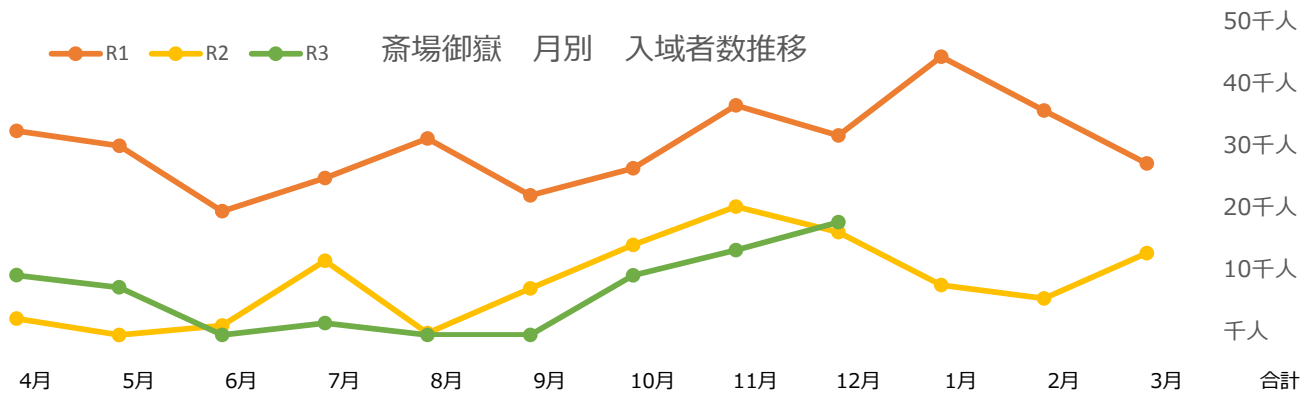

4月	5月	6月	7月	8月	9月	10月	11月	12月	1月	2月	3月	合計
R1	32,891人	30,514人	19,943人	25,309人	31,687人	22,501人	26,863人	37,035人	32,175人	44,873人	36,186人	27,638人	367,615人
R2	2,633人	0人	1,532人	11,950人	308人	7,518人	14,509人	20,699人	16,596人	8,038人	5,878人	13,191人	102,852人
R3	9,626人	7,674人	0人	1,905人	0人	0人	9,612人	13,669人	18,183人	#N/A	#N/A	#N/A	60,669人

対前年度同月比 (R2対R3)

増数	6,993人	7,674人	-	-10,045人	-	-	-4,897人	-7,030人	1,587人				-5,718人
伸率	266%	-	-	-84%	-	-	-34%	-34%	10%				-6%