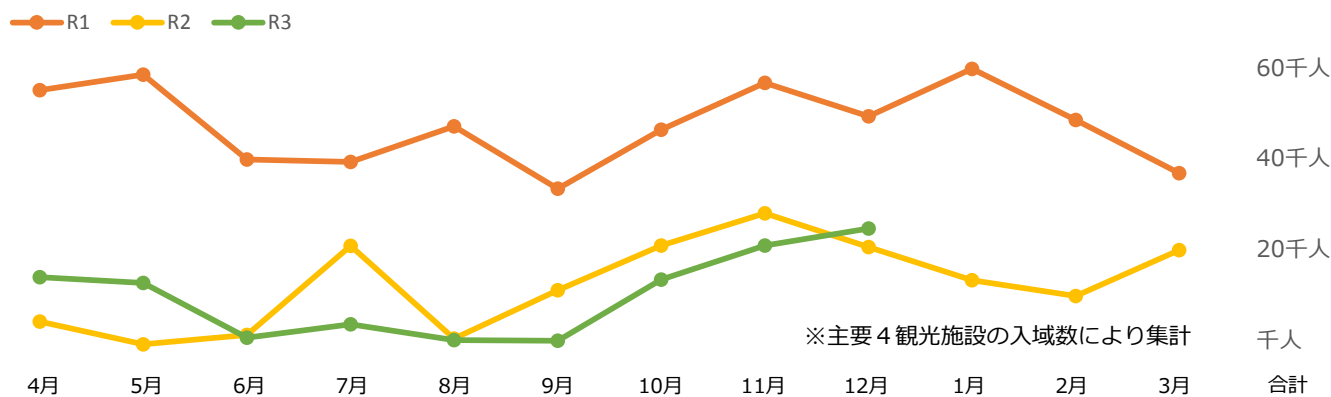

■南城市主要観光地入域者数 令和4年1月号

	4月	5月	6月	7月	8月	9月	10月	11月	12月	1月	2月	3月	合計
R1	55,890人	59,286人	40,655人	40,087人	47,908人	34,201人	47,191人	57,443人	50,121人	60,567人	49,335人	37,647人	580,331人
R2	4,964人	0人	2,030人	21,620人	1,259人	11,866人	21,713人	28,803人	21,379人	14,076人	10,637人	20,712人	159,059人
R3	14,757人	13,474人	1,477人	4,409人	898人	773人	14,208人	21,693人	25,443人				97,132人
対前年度同月比 (R2対R3)													
増数	9,793人	13,474人	-553人	-17,211人	-361人	-11,093人	-7,505人	-7,110人	4,064人				-16,502人
伸率	197%	-	-27%	-80%	-29%	-93%	-35%	-25%	19%				-10%

外国人 月別 入域者数推移 ※入場者の国別チケット数により集計

	4月	5月	6月	7月	8月	9月	10月	11月	12月	1月	2月	3月	合計
台湾	0人	3人	0人	0人	0人	0人	3人	1人	0人				7人
韓国	2人	1人	0人	0人	0人	0人	9人	0人	3人				15人
香港	0人	5人	0人	0人	0人	0人	0人	1人	0人				6人
米	83人	90人	0人	13人	0人	0人	99人	58人	115人				458人
中国	5人	15人	0人	0人	0人	0人	5人	5人	56人				86人
他	25人	36人	0人	0人	0人	0人	22人	0人	11人				94人
合計	115人	150人	0人	13人	0人	0人	138人	65人	185人				666人