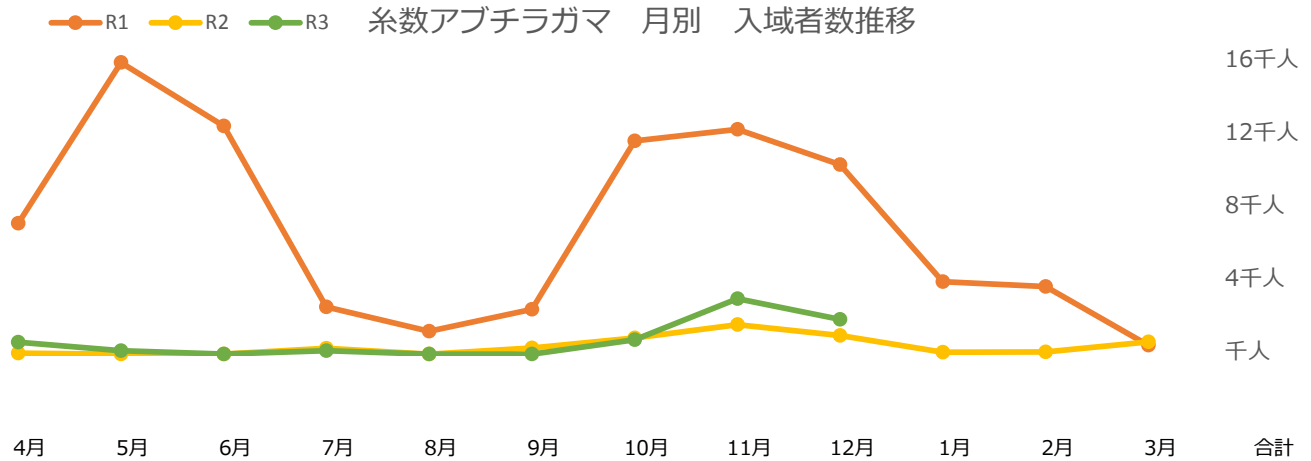

対前年度同月比 (R2対R3)

増数	2,087人	3,148人	987人	-2,068人	164人	-1,202人	-1,307人	-1,418人	953人				1,344人
伸率	237%	-	203%	-51%	22%	-61%	-32%	-32%	38%				5%

	4月	5月	6月	7月	8月	9月	10月	11月	12月	1月	2月	3月	合計
R1	32,891人	30,514人	19,943人	25,309人	31,687人	22,501人	26,863人	37,035人	32,175人	44,873人	36,186人	27,638人	367,615人
R2	2,633人	0人	1,532人	11,950人	308人	7,518人	14,509人	20,699人	16,596人	8,038人	5,878人	13,191人	102,852人
R3	9,626人	7,674人	0人	1,905人	0人	0人	9,612人	13,669人	18,183人	#N/A	#N/A	#N/A	60,669人

対前年度同月比 (R2対R3)

増数	6,993人	7,674人	-	-10,045人	-	-	-4,897人	-7,030人	1,587人				-5,718人
伸率	266%	-	-	-84%	-	-	-34%	-34%	10%				-6%

あざまサンサンビーチ 月別 入域者数推移

	4月	5月	6月	7月	8月	9月	10月	11月	12月	1月	2月	3月	合計
R1	9,557人	6,045人	4,112人	7,858人	9,064人	4,477人	3,232人	2,419人	2,798人	3,948人	2,858人	3,327人	59,695人
R2	1,393人	0人	0人	5,280人	217人	2,041人	2,199人	2,070人	1,260人	3,709人	2,638人	2,697人	23,504人
R3	1,504人	2,456人	0人	311人	0人	0人	1,001人	1,980人	1,909人	#N/A	#N/A	#N/A	9,161人

対前年度同月比 (R2対R3)

増数	111人	2,456人	-	-4,969人	-	-	-1,198人	-90人	649人				-3,041人
伸率	8%	-	-	-63%	-	-	-37%	-4%	23%				-13%

糸数アブチラガマ 月別 入域者数推移

	4月	5月	6月	7月	8月	9月	10月	11月	12月	1月	2月	3月	合計
R1	7,180人	15,997人	12,515人	2,593人	1,253人	2,463人	11,703人	12,338人	10,391人	3,978人	3,707人	491人	84,609人
R2	56人	0人	11人	324人	0人	332人	892人	1,616人	1,027人	108人	130人	665人	5,161人
R3	658人	196人	3人	195人	0人	0人	789人	3,044人	1,902人	#N/A	#N/A	#N/A	6,787人