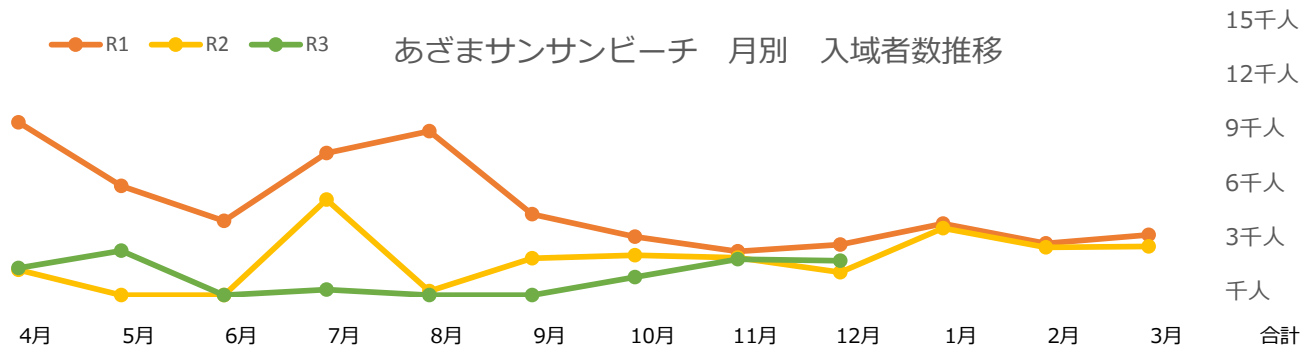

	4月	5月	6月	7月	8月	9月	10月	11月	12月	1月	2月	3月	合計
R1	6,262人	6,730人	4,085人	4,327人	5,904人	4,760人	5,393人	5,651人	4,757人	7,768人	6,584人	6,191人	68,412人
R2	882人	0人	487人	4,066人	734人	1,975人	4,113人	4,418人	2,496人	2,221人	1,991人	4,159人	27,542人
R3	2,969人	3,148人	1,474人	1,998人	898人	773人	2,806人	3,000人	3,449人	#N/A	#N/A	#N/A	20,515人

対前年度同月比 (R2対R3)

増数	2,087人	3,148人	987人	-2,068人	164人	-1,202人	-1,307人	-1,418人	953人				1,344人
伸率	237%	-	203%	-51%	22%	-61%	-32%	-32%	38%				5%

	4月	5月	6月	7月	8月	9月	10月	11月	12月	1月	2月	3月	合計
R1	32,891人	30,514人	19,943人	25,309人	31,687人	22,501人	26,863人	37,035人	32,175人	44,873人	36,186人	27,638人	367,615人
R2	2,633人	0人	1,532人	11,950人	308人	7,518人	14,509人	20,699人	16,596人	8,038人	5,878人	13,191人	102,852人
R3	9,626人	7,674人	0人	1,905人	0人	0人	9,612人	13,669人	18,183人	#N/A	#N/A	#N/A	60,669人

対前年度同月比 (R2対R3)

増数	6,993人	7,674人	-	-10,045人	-	-	-4,897人	-7,030人	1,587人				-5,718人
伸率	266%	-	-	-84%	-	-	-34%	-34%	10%				-6%

あざまサンサンビーチ 月別 入域者数推移

	4月	5月	6月	7月	8月	9月	10月	11月	12月	1月	2月	3月	合計
R1	9,557人	6,045人	4,112人	7,858人	9,064人	4,477人	3,232人	2,419人	2,798人	3,948人	2,858人	3,327人	59,695人
R2	1,393人	0人	0人	5,280人	217人	2,041人	2,199人	2,070人	1,260人	3,709人	2,638人	2,697人	23,504人
R3	1,504人	2,456人	0人	311人	0人	0人	1,001人	1,980人	1,909人	#N/A	#N/A	#N/A	9,161人