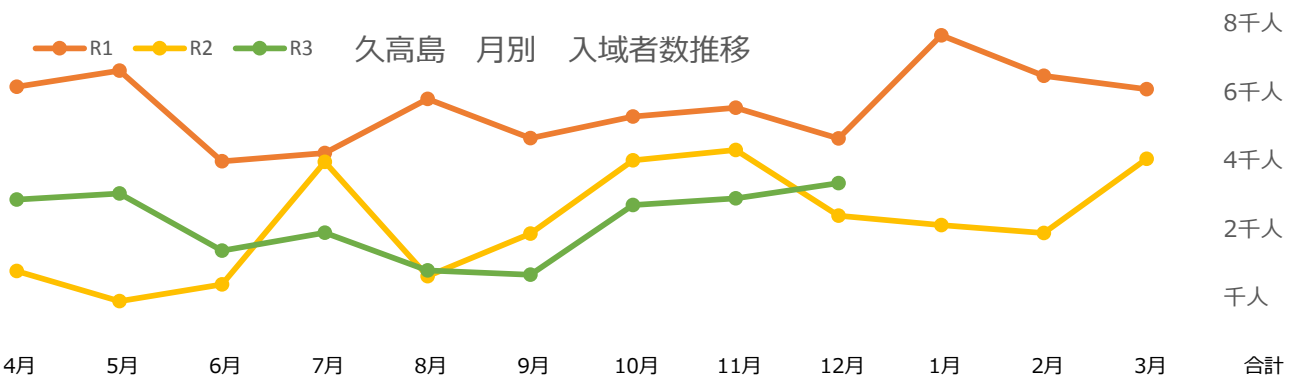

■南城市主要観光地入域者数 令和4年1月号

	4月	5月	6月	7月	8月	9月	10月	11月	12月	1月	2月	3月	合計
R1	55,890人	59,286人	40,655人	40,087人	47,908人	34,201人	47,191人	57,443人	50,121人	60,567人	49,335人	37,647人	580,331人
R2	4,964人	0人	2,030人	21,620人	1,259人	11,866人	21,713人	28,803人	21,379人	14,076人	10,637人	20,712人	159,059人
R3	14,757人	13,474人	1,477人	4,409人	898人	773人	14,208人	21,693人	25,443人				97,132人
対前年度同月比 (R2対R3)													
増数	9,793人	13,474人	-553人	-17,211人	-361人	-11,093人	-7,505人	-7,110人	4,064人				-16,502人
伸率	197%	-	-27%	-80%	-29%	-93%	-35%	-25%	19%				-10%

外国人 月別 入域者数推移 ※入場者の国別チケット数により集計

	4月	5月	6月	7月	8月	9月	10月	11月	12月	1月	2月	3月	合計
台湾	0人	3人	0人	0人	0人	0人	3人	1人	0人				7人
韓国	2人	1人	0人	0人	0人	0人	9人	0人	3人				15人
香港	0人	5人	0人	0人	0人	0人	0人	1人	0人				6人
米	83人	90人	0人	13人	0人	0人	99人	58人	115人				458人
中国	5人	15人	0人	0人	0人	0人	5人	5人	56人				86人
他	25人	36人	0人	0人	0人	0人	22人	0人	11人				94人
合計	115人	150人	0人	13人	0人	0人	138人	65人	185人				666人