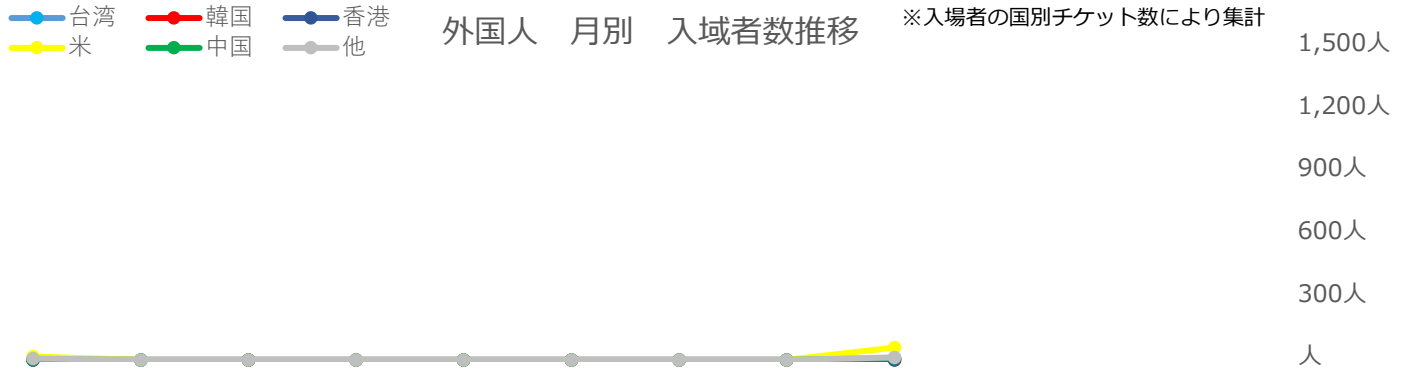

# ■南城市主要観光地入域者数 令和3年1月号

	4月	5月	6月	7月	8月	9月	10月	11月	12月	1月	2月	3月	合計
H30	54,692人	57,330人	41,789人	36,502人	47,249人	39,258人	47,537人	56,087人	53,095人	52,209人	41,868人	53,241人	580,857人
R1	55,890人	59,286人	40,655人	40,087人	47,908人	34,201人	47,191人	57,443人	50,121人	60,567人	49,335人	37,647人	580,331人
R2	4,964人	0人	2,030人	21,620人	1,259人	11,866人	21,713人	28,805人	21,379人	#N/A	#N/A	#N/A	92,257人
対前年度同月比 (R1対R2)													
増数	-50,926人	-59,286人	-38,625人	-18,467人	-46,649人	-22,335人	-25,478人	-28,638人	-28,742人				-319,146人
伸率	-91%	-100%	-95%	-46%	-97%	-65%	-54%	-50%	-57%				-346%