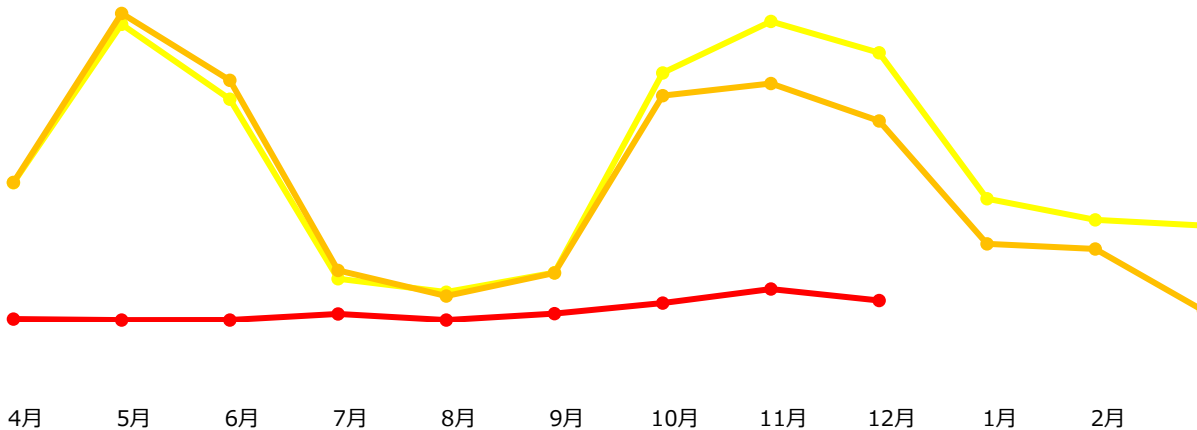

糸数アブチラガマ 月別 入域者数推移

16千人
12千人
8千人
4千人
千人

	4月	5月	6月	7月	8月	9月	10月	11月	12月	1月	2月	3月	合計
H30	7,173人	15,436人	11,514人	2,152人	1,463人	2,475人	12,899人	15,576人	13,950人	6,328人	5,236人	4,929人	99,131人
R1	7,180人	15,997人	12,515人	2,593人	1,253人	2,463人	11,703人	12,338人	10,391人	3,978人	3,707人	491人	84,609人
R2	56人	0人	11人	324人	0人	332人	892人	1,618人	1,027人				4,260人

対前年度同月比 (R1対R2)

増数	-7,124人	-15,997人	-12,504人	-2,269人	-1,253人	-2,131人	-10,811人	-10,720人	-9,364人				-72,173人
伸率	-99%	-100%	-100%	-88%	-100%	-87%	-92%	-87%	-90%	#N/A	#N/A	#N/A	-1694%