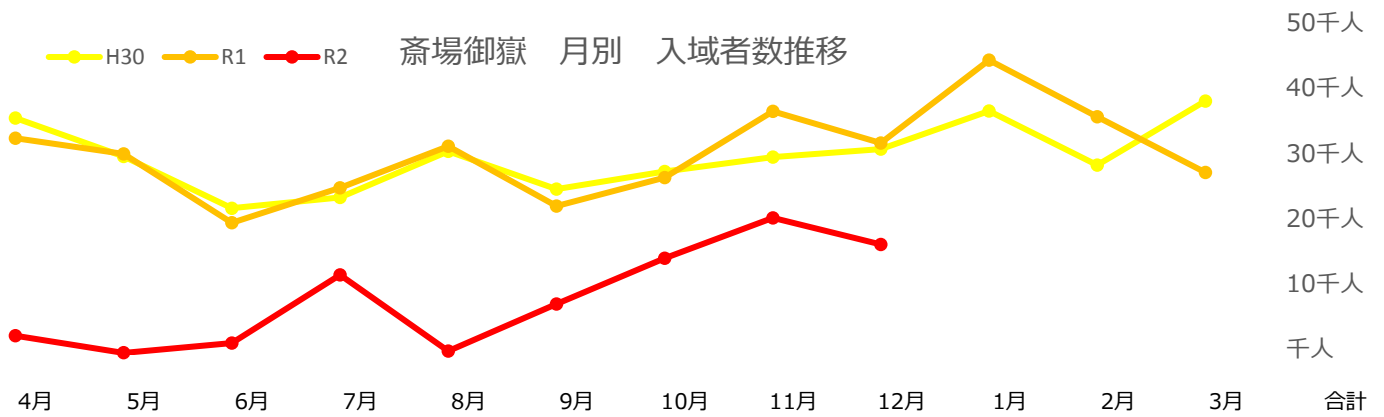

4月	5月	6月	7月	8月	9月	10月	11月	12月	1月	2月	3月	合計
H30	35,994人	30,101人	22,185人	23,846人	30,888人	25,100人	27,826人	30,024人	31,237人	37,055人	28,773人	38,617人	361,646人
R1	32,891人	30,514人	19,943人	25,309人	31,687人	22,501人	26,863人	37,035人	32,175人	44,873人	36,186人	27,638人	367,615人
R2	2,633人	0人	1,532人	11,950人	308人	7,518人	14,509人	20,699人	16,596人				75,745人

対前年度同月比 (R1対R2)

増数	-30,258人	-30,514人	-18,411人	-13,359人	-31,379人	-14,983人	-12,354人	-16,336人	-15,579人				-183,173人
伸率	-92%	-100%	-92%	-53%	-99%	-67%	-46%	-44%	-48%	#N/A	#N/A	#N/A	-242%