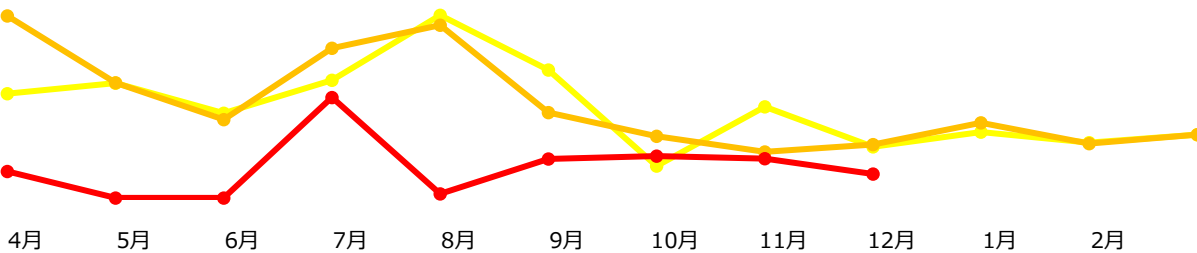

	4月	5月	6月	7月	8月	9月	10月	11月	12月	1月	2月	3月	合計
H30	6,046人	5,761人	3,644人	4,327人	5,304人	4,972人	5,138人	5,698人	5,228人	5,376人	4,949人	6,372人	62,815人
R1	6,262人	6,730人	4,085人	4,327人	5,904人	4,760人	5,393人	5,651人	4,757人	7,768人	6,584人	6,191人	68,412人
R2	882人	0人	487人	4,066人	734人	1,975人	4,113人	4,418人	2,496人				19,171人

対前年度同月比 (R1対R2)

増数	-5,380人	-6,730人	-3,598人	-261人	-5,170人	-2,785人	-1,280人	-1,233人	-2,261人				-28,698人
伸率	-86%	-100%	-88%	-6%	-88%	-59%	-24%	-22%	-48%	#N/A	#N/A	#N/A	-150%

	4月	5月	6月	7月	8月	9月	10月	11月	12月	1月	2月	3月	合計
H30	35,994人	30,101人	22,185人	23,846人	30,888人	25,100人	27,826人	30,024人	31,237人	37,055人	28,773人	38,617人	361,646人
R1	32,891人	30,514人	19,943人	25,309人	31,687人	22,501人	26,863人	37,035人	32,175人	44,873人	36,186人	27,638人	367,615人
R2	2,633人	0人	1,532人	11,950人	308人	7,518人	14,509人	20,699人	16,596人				75,745人

対前年度同月比 (R1対R2)

増数	-30,258人	-30,514人	-18,411人	-13,359人	-31,379人	-14,983人	-12,354人	-16,336人	-15,579人				-183,173人
伸率	-92%	-100%	-92%	-53%	-99%	-67%	-46%	-44%	-48%	#N/A	#N/A	#N/A	-242%

H30 R1 R2

### あざまサンサンビーチ 月別 入域者数推移

15千人  
12千人  
9千人  
6千人  
3千人  
千人

	4月	5月	6月	7月	8月	9月	10月	11月	12月	1月	2月	3月	合計
H30	5,479人	6,032人	4,446人	6,177人	9,594人	6,711人	1,674人	4,789人	2,680人	3,450人	2,910人	3,323人	57,265人
R1	9,557人	6,045人	4,112人	7,858人	9,064人	4,477人	3,232人	2,419人	2,798人	3,948人	2,858人	3,327人	59,695人
R2	1,393人	0人	0人	5,280人	217人	2,041人	2,199人	2,070人	1,260人				14,460人