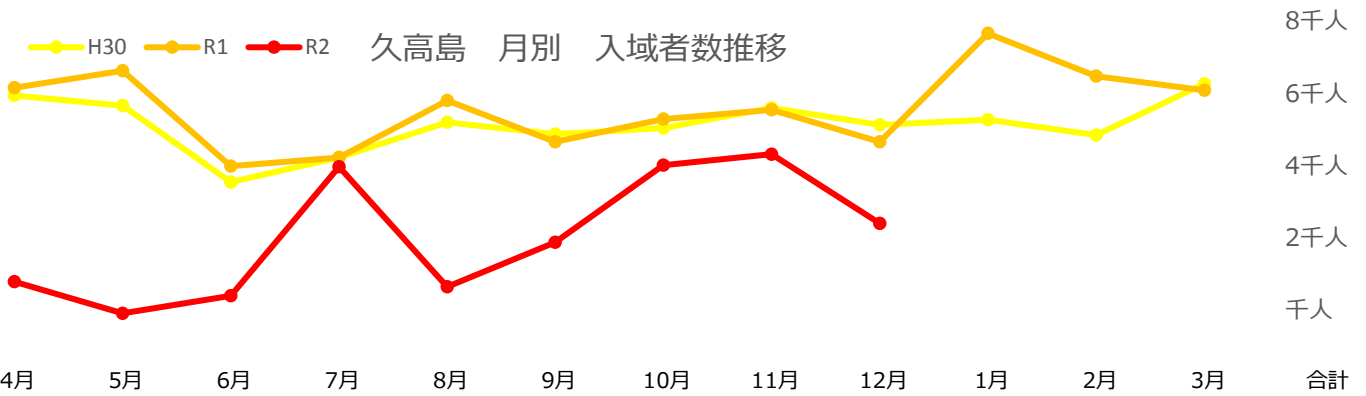

# ■南城市主要観光地入域者数 令和3年1月号

	4月	5月	6月	7月	8月	9月	10月	11月	12月	1月	2月	3月	合計
H30	54,692人	57,330人	41,789人	36,502人	47,249人	39,258人	47,537人	56,087人	53,095人	52,209人	41,868人	53,241人	580,857人
R1	55,890人	59,286人	40,655人	40,087人	47,908人	34,201人	47,191人	57,443人	50,121人	60,567人	49,335人	37,647人	580,331人
R2	4,964人	0人	2,030人	21,620人	1,259人	11,866人	21,713人	28,805人	21,379人	#N/A	#N/A	#N/A	92,257人
対前年度同月比 (R1対R2)													
増数	-50,926人	-59,286人	-38,625人	-18,467人	-46,649人	-22,335人	-25,478人	-28,638人	-28,742人				-319,146人
伸率	-91%	-100%	-95%	-46%	-97%	-65%	-54%	-50%	-57%				-346%

	4月	5月	6月	7月	8月	9月	10月	11月	12月	1月	2月	3月	合計
台湾	0人	0人	0人	0人	0人	0人	0人	0人	2人				2人
韓国	1人	0人	0人	0人	0人	0人	0人	0人	1人				2人
香港	0人	0人	0人	0人	0人	0人	0人	0人	0人				0人
米	16人	0人	0人	0人	0人	0人	0人	0人	59人				75人
中国	3人	0人	0人	0人	0人	0人	0人	0人	8人				11人
他	7人	0人	0人	0人	0人	0人	0人	0人	12人				19人
合計	27人	0人	0人	0人	0人	0人	0人	0人	82人				109人