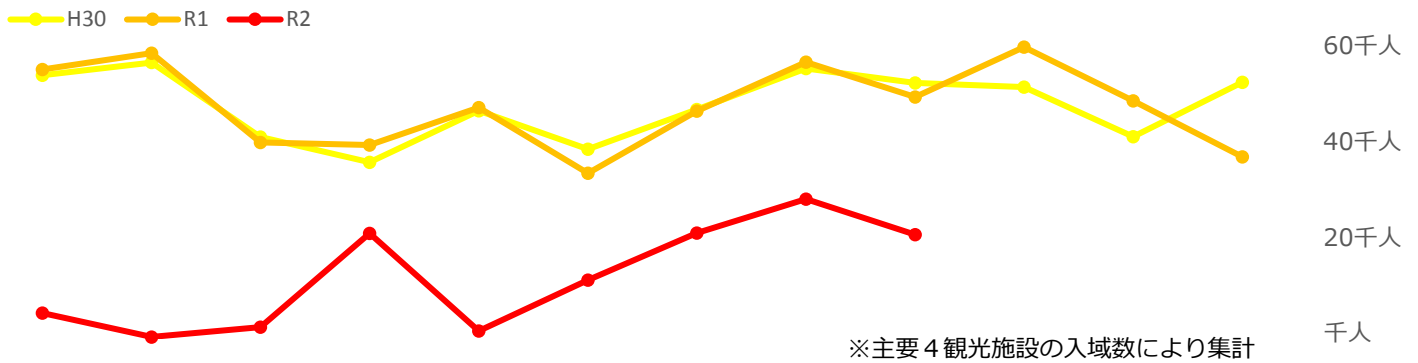

# ■南城市主要観光地入域者数 令和3年1月号

	4月	5月	6月	7月	8月	9月	10月	11月	12月	1月	2月	3月	合計
H30	54,692人	57,330人	41,789人	36,502人	47,249人	39,258人	47,537人	56,087人	53,095人	52,209人	41,868人	53,241人	580,857人
R1	55,890人	59,286人	40,655人	40,087人	47,908人	34,201人	47,191人	57,443人	50,121人	60,567人	49,335人	37,647人	580,331人
R2	4,964人	0人	2,030人	21,620人	1,259人	11,866人	21,713人	28,805人	21,379人	#N/A	#N/A	#N/A	92,257人
対前年度同月比 (R1対R2)													
増数	-50,926人	-59,286人	-38,625人	-18,467人	-46,649人	-22,335人	-25,478人	-28,638人	-28,742人				-319,146人
伸率	-91%	-100%	-95%	-46%	-97%	-65%	-54%	-50%	-57%				-346%

	4月	5月	6月	7月	8月	9月	10月	11月	12月	1月	2月	3月	合計
台湾	0人	0人	0人	0人	0人	0人	0人	0人	2人				2人
韓国	1人	0人	0人	0人	0人	0人	0人	0人	1人				2人
香港	0人	0人	0人	0人	0人	0人	0人	0人	0人				0人
米	16人	0人	0人	0人	0人	0人	0人	0人	59人				75人
中国	3人	0人	0人	0人	0人	0人	0人	0人	8人				11人
他	7人	0人	0人	0人	0人	0人	0人	0人	12人				19人
合計	27人	0人	0人	0人	0人	0人	0人	0人	82人				109人