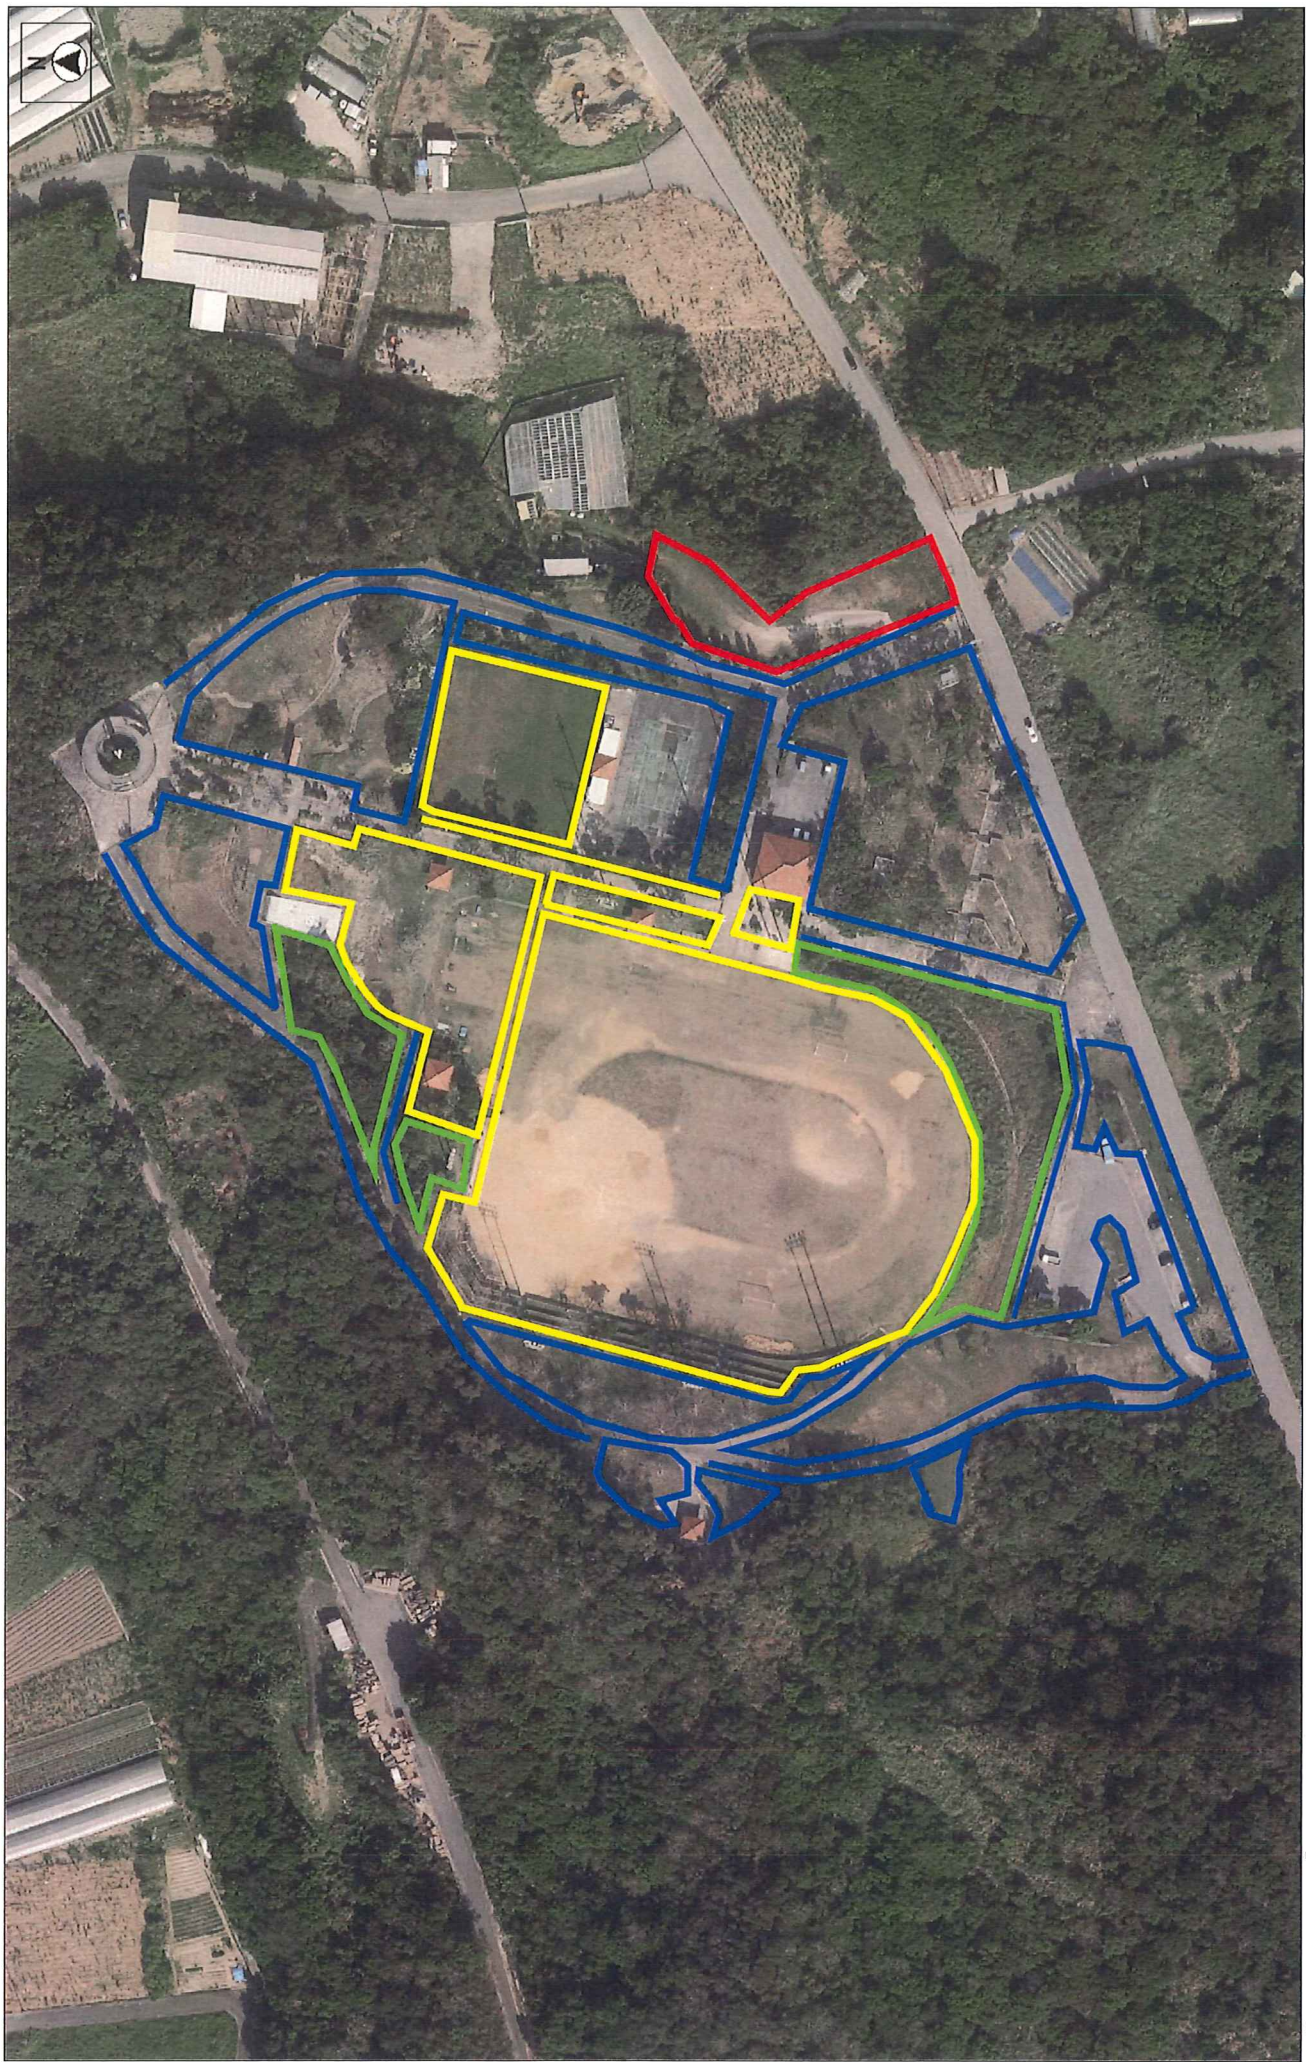

南城市玉城総合体育館・南城市陸上競技場・南城市玉城庭球場

(Aレベル黄、Bレベル青、Cレベル緑)

富祖崎公園 さしきスポ・レクセンター
(Aレベル黄、Bレベル青、Cレベル緑)

南城市宮新開球場 新開兒童公園

(Aレベル黄、Bレベル青、Cレベル緑)

南城市知念屋外庭球場・南城市知念屋外運動場

(Aレベル黄、Bレベル青、Cレベル緑)

南城市志喜屋漁港多目的広場（Aレベル黄、Bレベル青、Cレベル緑、管理範囲外赤（3/15追加））

玉城野球場

(Aレベル黄、Bレベル青、Cレベル緑)

大里内原公園

(Aレベル黄、Bレベル青、Cレベル緑、管理範囲外赤(R4除外))

大里城趾公園

(Aレベル黄、Bレベル青、Cレベル緑)

新開公園

(Aレベル黄、Bレベル青、Cレベル緑)

ガスクロード公園

(Aレベル黄、Bレベル青、Cレベル緑)

コア施設（Aレベル黄、Bレベル青、Cレベル緑）

知名くらし広場（Aレベル黄、Bレベル青、Cレベル緑）