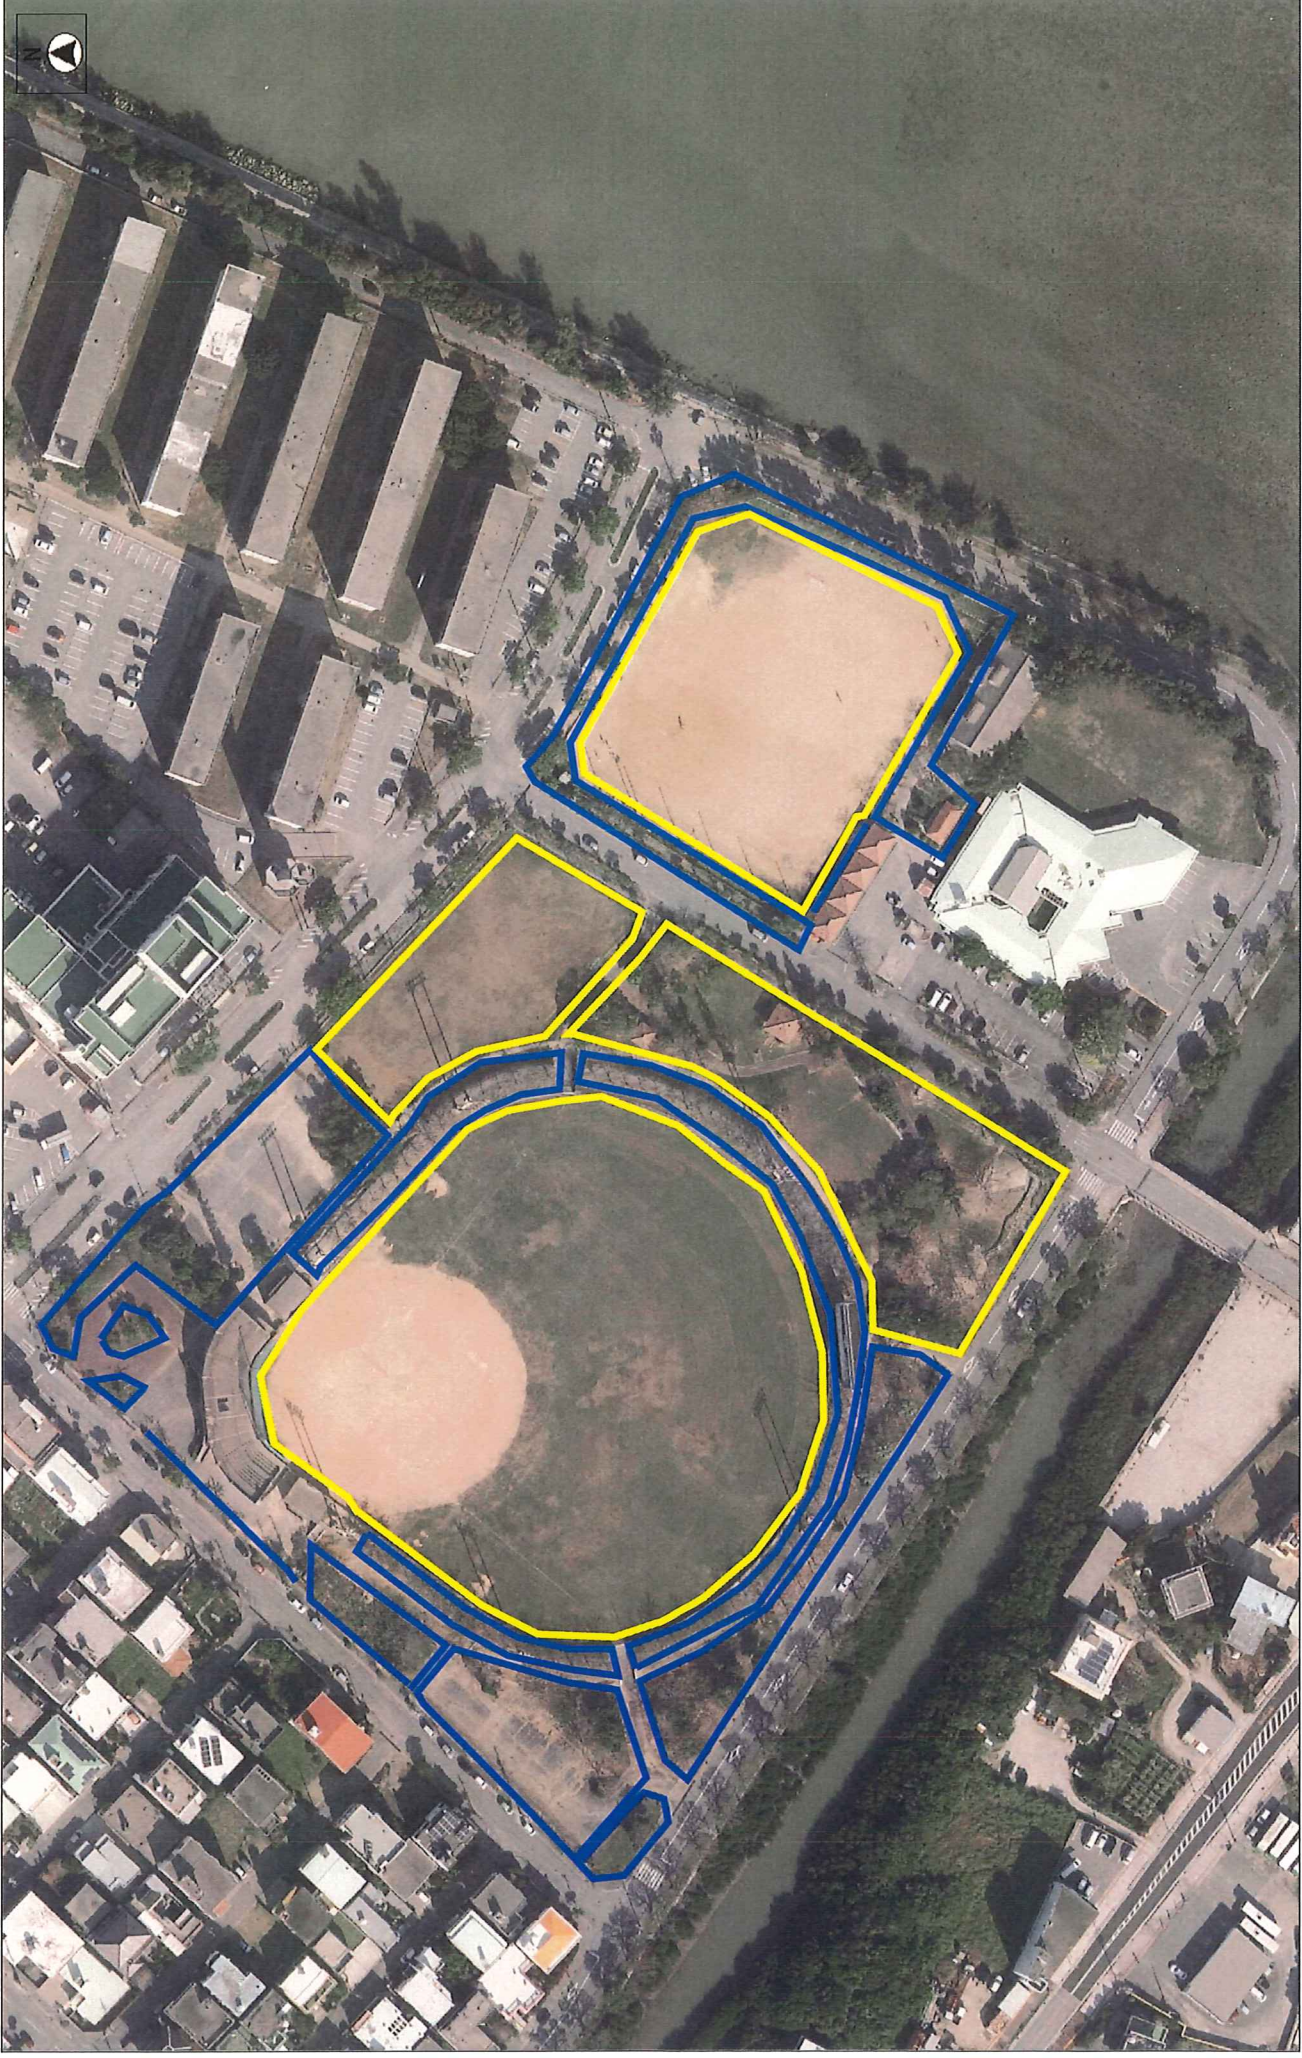

南城市玉城総合体育館・南城市陸上競技場・南城市玉城庭球場

(Aレベル黄、Bレベル青、Cレベル緑)

富祖崎公園 さしきスポ・レクセンター
(Aレベル黄、Bレベル青、Cレベル緑)

南城市宮新開球場 新開兒童公園

(Aレベル黄、Bレベル青、Cレベル緑)

南城市知念屋外庭球場・南城市知念屋外運動場

(Aレベル黄、Bレベル青、Cレベル緑)

南城市志喜屋漁港多目的広場（Aレベル黄、Bレベル青、Cレベル緑、管理範囲外赤（3/15追加））

玉城野球場

(Aレベル黄、Bレベル青、Cレベル緑)

大里内原公園

(Aレベル黄、Bレベル青、Cレベル緑、管理範囲外赤(R4除外))

大里城趾公園

(Aレベル黄、Bレベル青、Cレベル緑)

新開公園

(Aレベル黄、Bレベル青、Cレベル緑)

ガスクロード公園

(Aレベル黄、Bレベル青、Cレベル緑)

コア施設（Aレベル黄、Bレベル青、Cレベル緑）

知名くらし広場（Aレベル黄、Bレベル青、Cレベル緑）