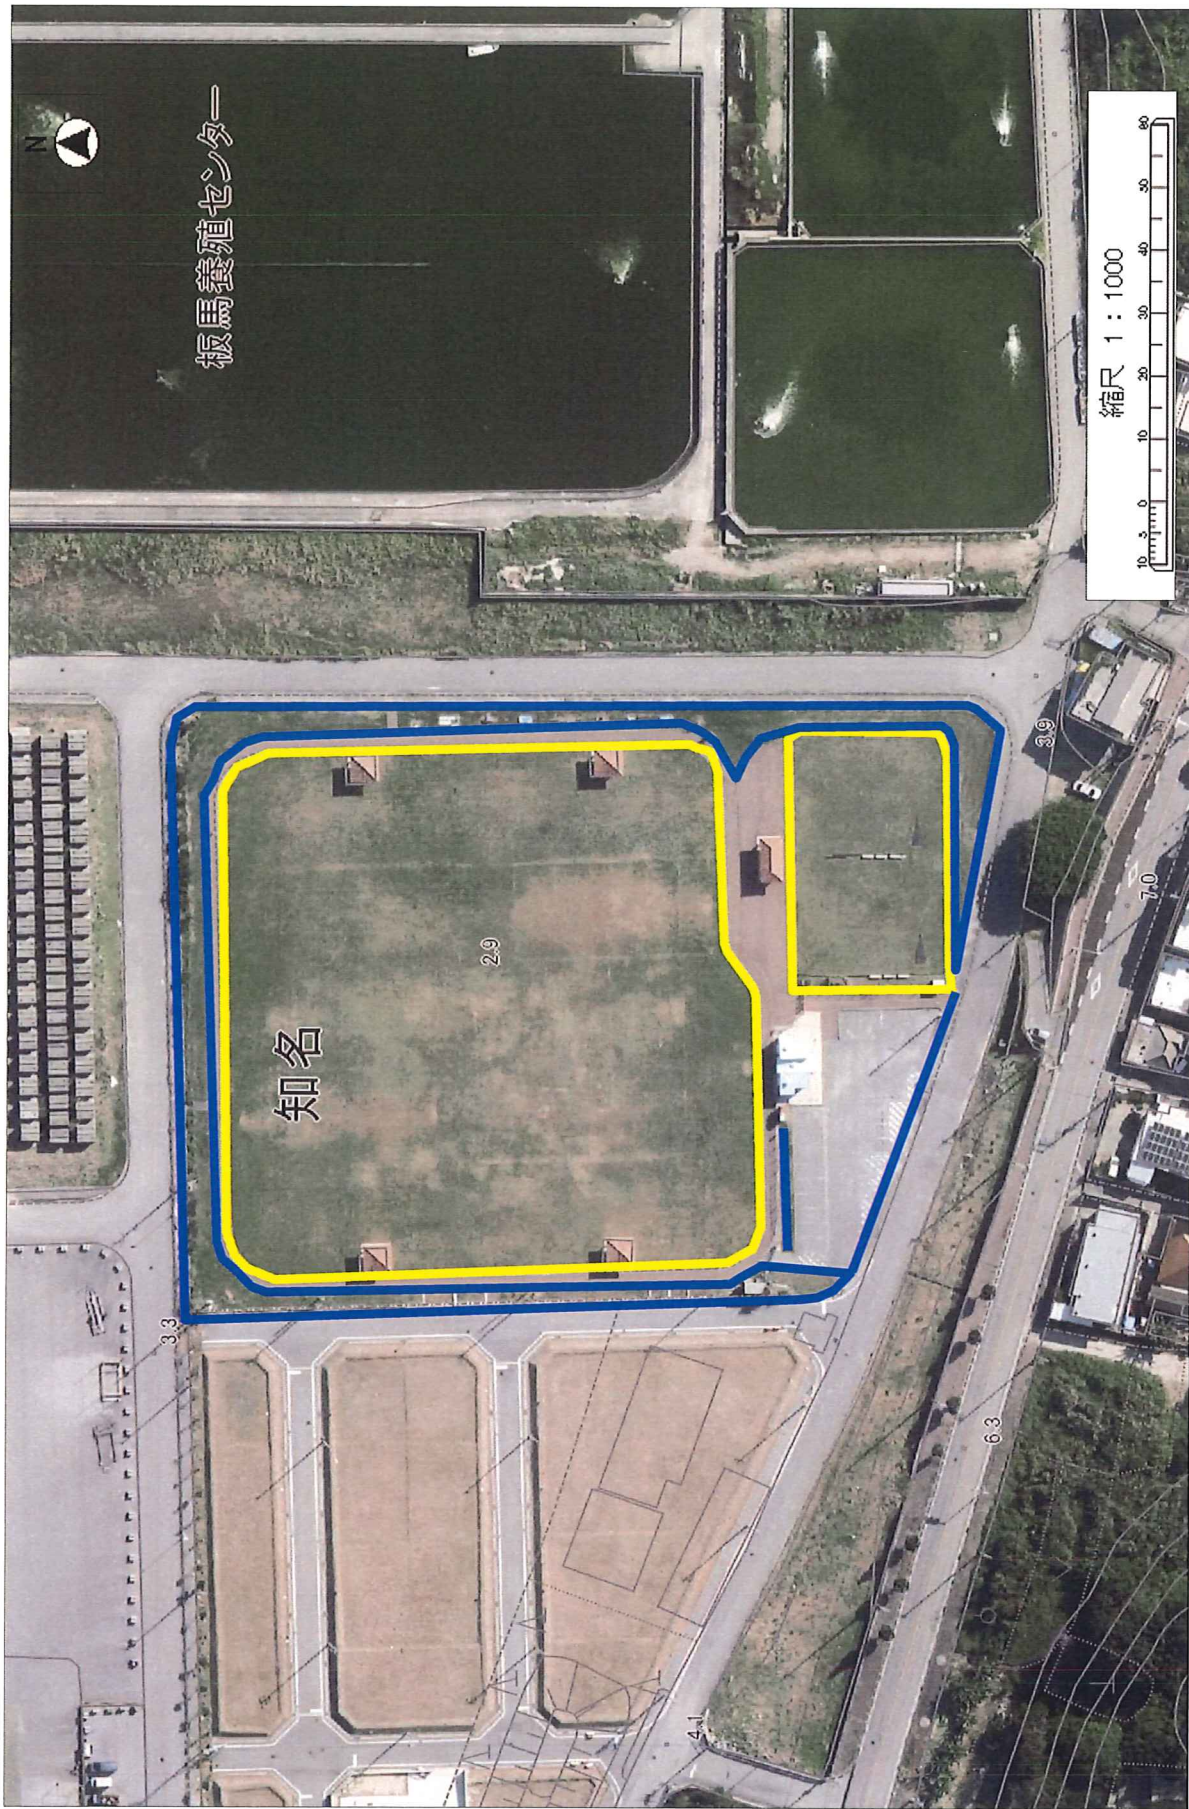

玉城野球場

(Aレベル黄、Bレベル青、Cレベル緑)

大里内原公園

(Aレベル黄、Bレベル青、Cレベル緑、管理範囲外赤(R4除外))

大里城趾公園

(Aレベル黄、Bレベル青、Cレベル緑)

新開公園

(Aレベル黄、Bレベル青、Cレベル緑)

ガスクロード公園

(Aレベル黄、Bレベル青、Cレベル緑)

コア施設（Aレベル黄、Bレベル青、Cレベル緑）

知名くらし広場（Aレベル黄、Bレベル青、Cレベル緑）