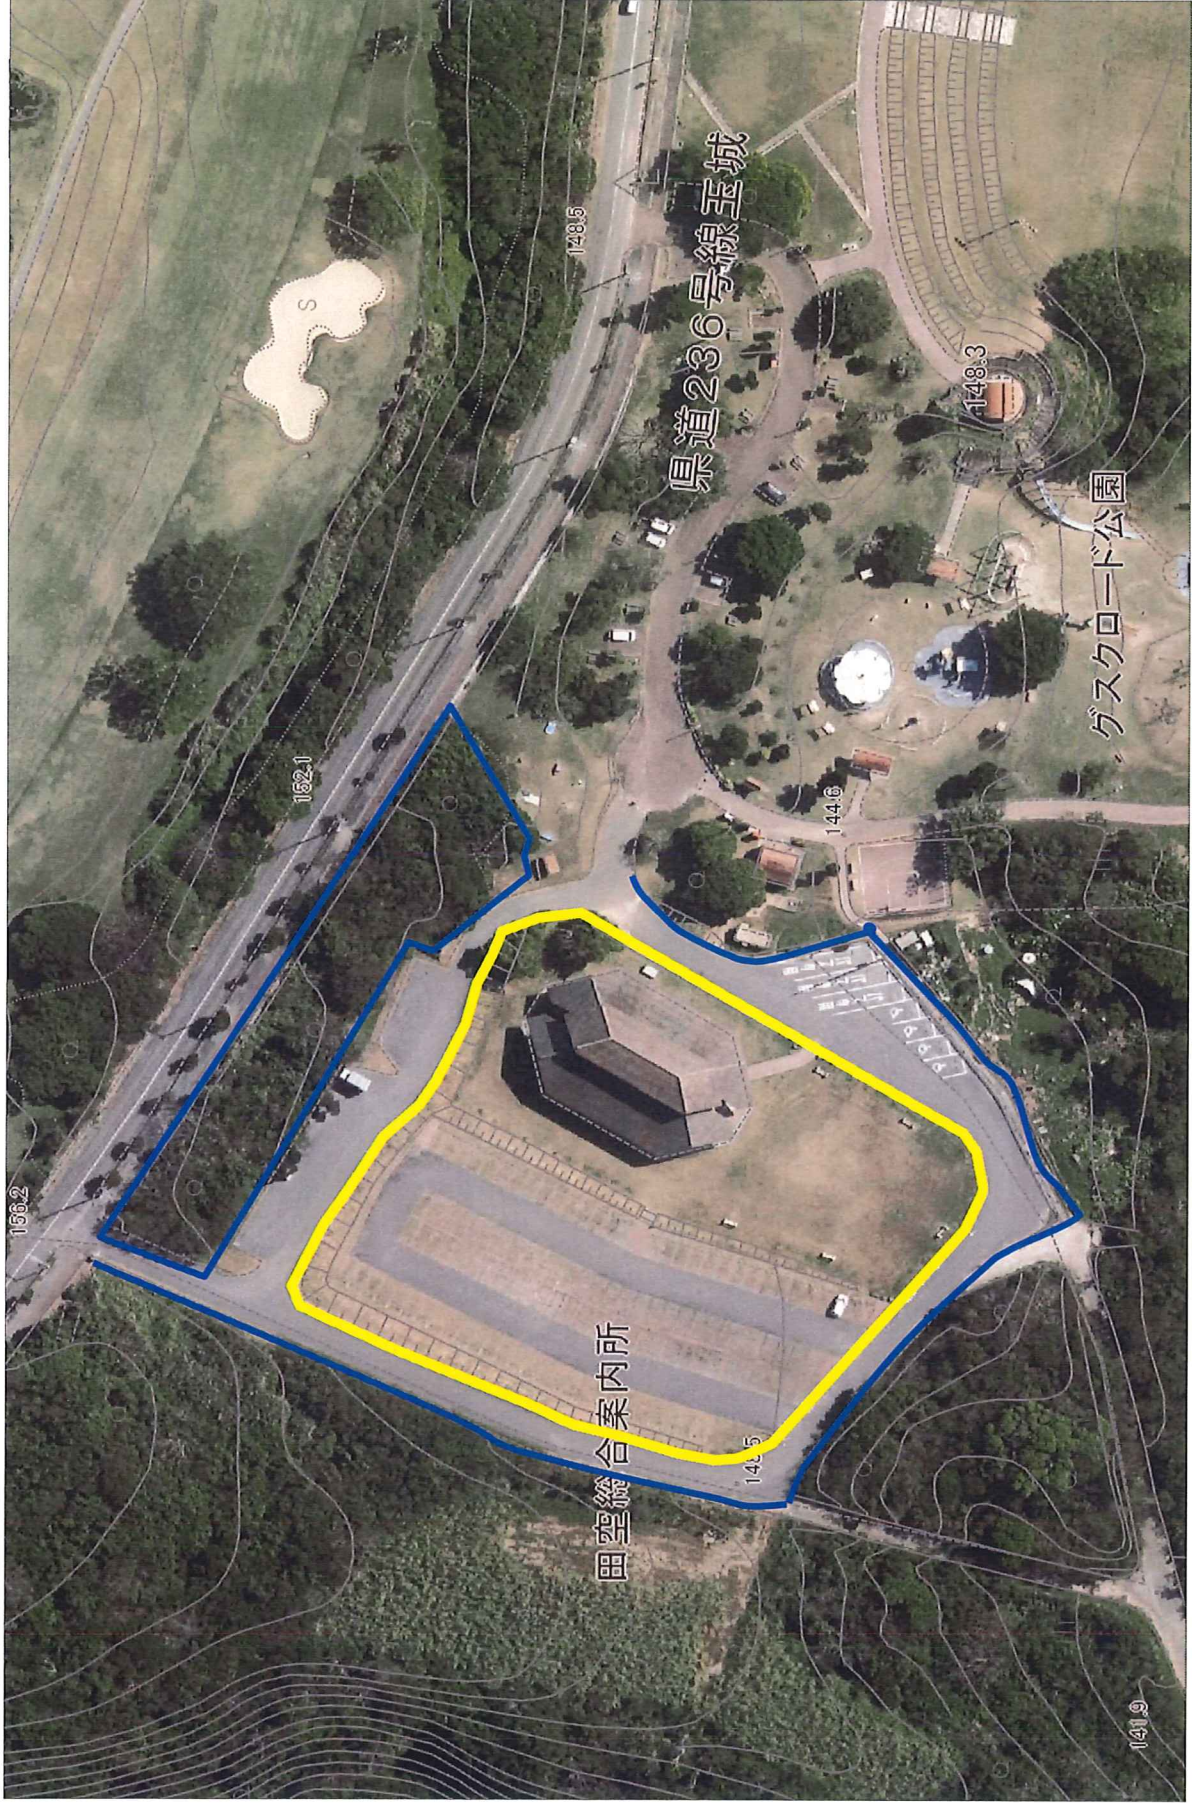

玉城野球場

(Aレベル黄、Bレベル青、Cレベル緑)

大里内原公園

(Aレベル黄、Bレベル青、Cレベル緑、管理範囲外赤(R4除外))

大里城趾公園

(Aレベル黄、Bレベル青、Cレベル緑)

新開公園

(Aレベル黄、Bレベル青、Cレベル緑)

ガスクロード公園

(Aレベル黄、Bレベル青、Cレベル緑)

コア施設（Aレベル黄、Bレベル青、Cレベル緑）

知名くらし広場（Aレベル黄、Bレベル青、Cレベル緑）