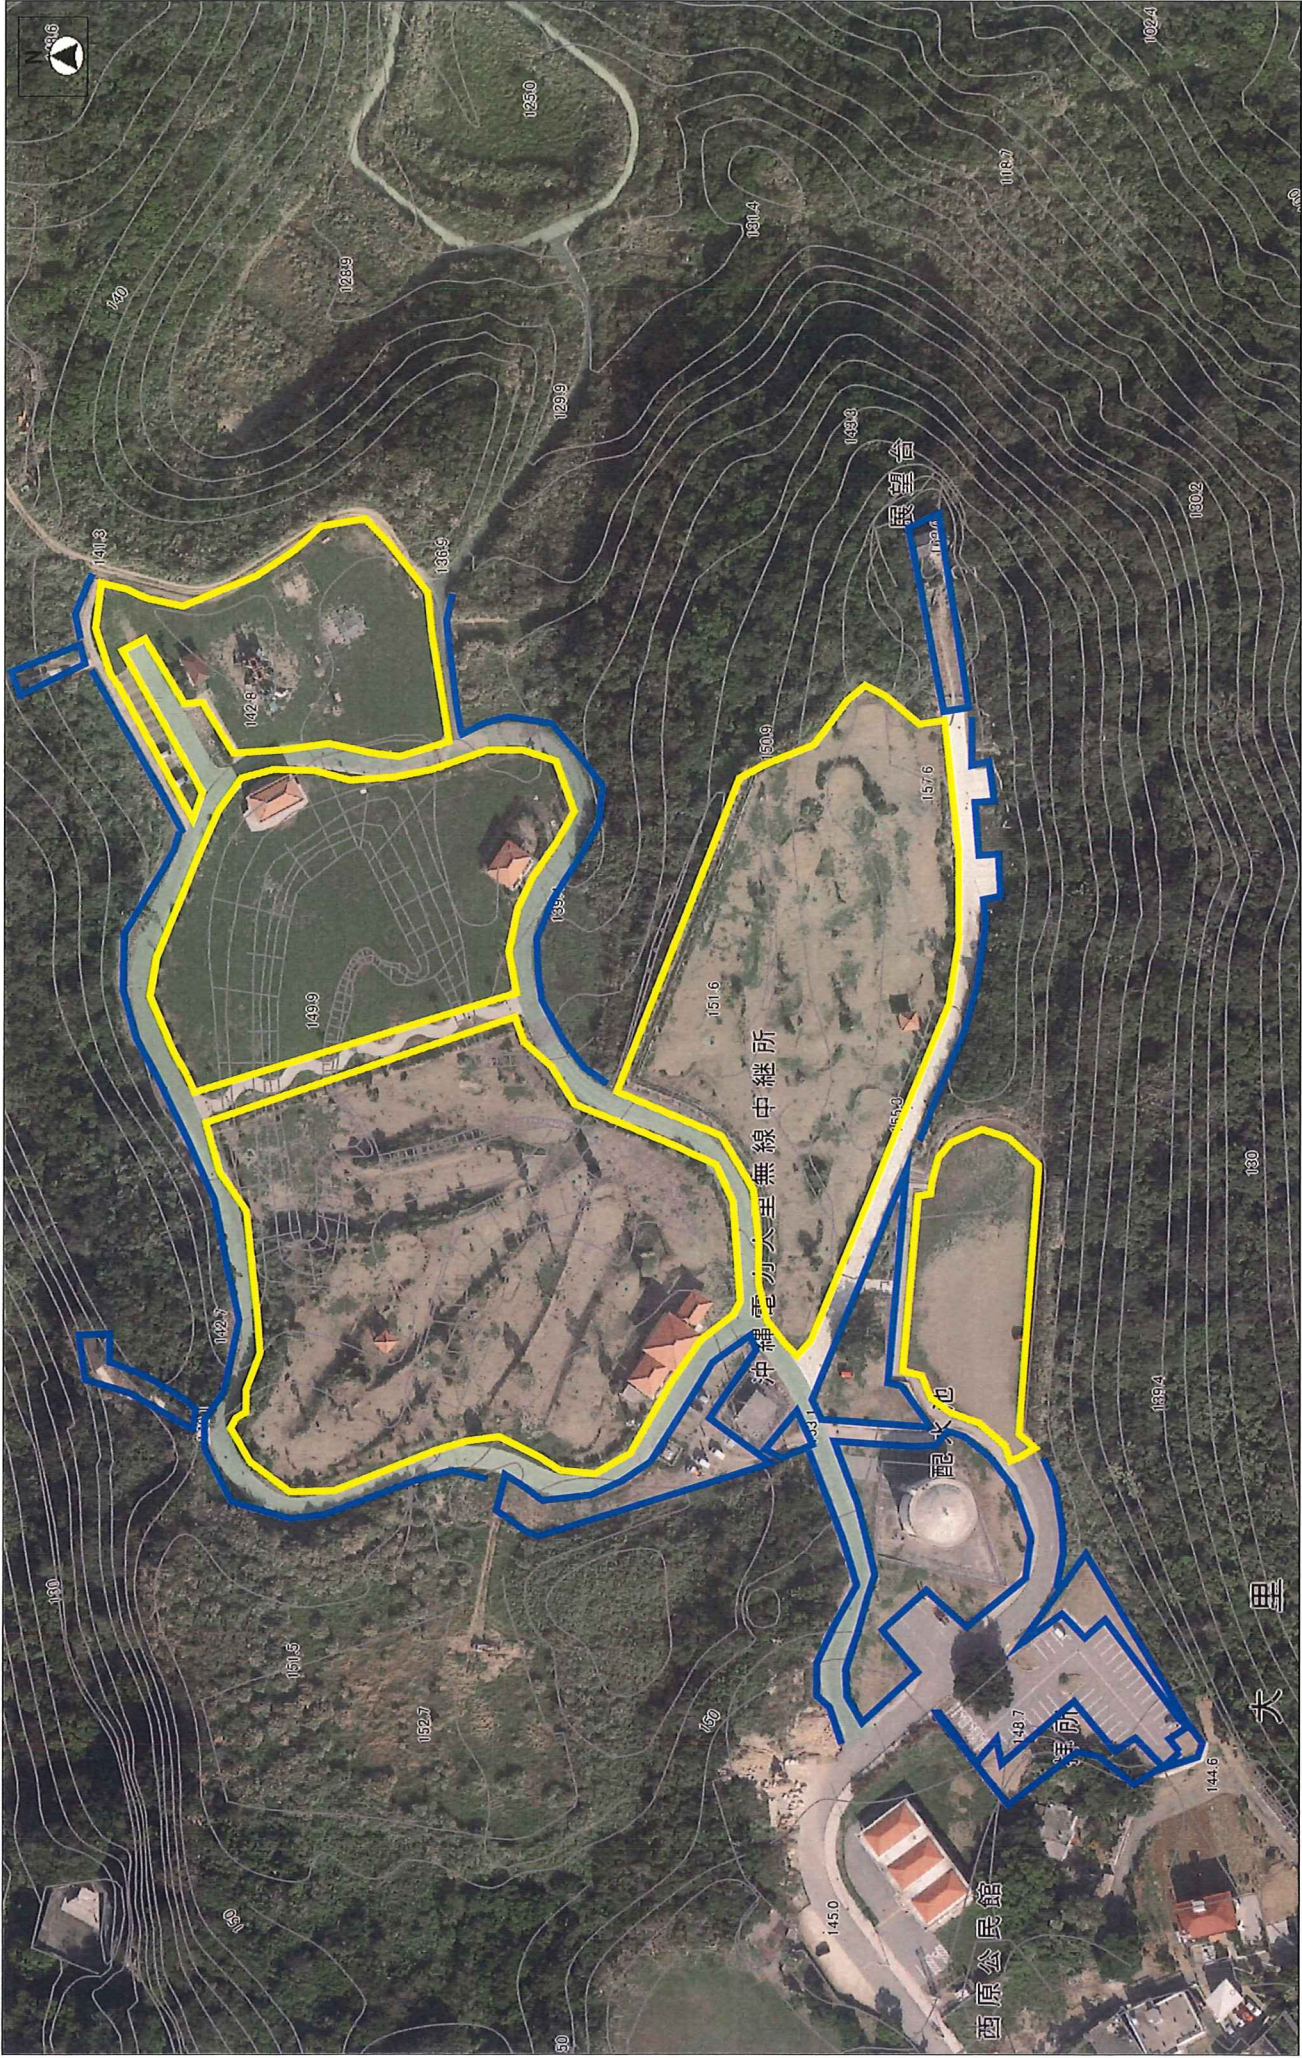

南城市玉城総合体育館・南城市陸上競技場・南城市玉城庭球場

(Aレベル黄、Bレベル青、Cレベル緑)

富祖崎公園 さしきスポ・レクセンター
(Aレベル黄、Bレベル青、Cレベル緑)

南城市宮新開球場 新開兒童公園

(Aレベル黄、Bレベル青、Cレベル緑)

南城市知念屋外庭球場・南城市知念屋外運動場

(Aレベル黄、Bレベル青、Cレベル緑)

南城市志喜屋漁港多目的広場（Aレベル黄、Bレベル青、Cレベル緑、管理範囲外赤（3/15追加））

玉城野球場

(Aレベル黄、Bレベル青、Cレベル緑)

大里内原公園

(Aレベル黄、Bレベル青、Cレベル緑、管理範囲外赤(R4除外))

大里城趾公園

(Aレベル黄、Bレベル青、Cレベル緑)

新開公園

(Aレベル黄、Bレベル青、Cレベル緑)

ガスクロード公園

(Aレベル黄、Bレベル青、Cレベル緑)

コア施設（Aレベル黄、Bレベル青、Cレベル緑）

知名くらし広場（Aレベル黄、Bレベル青、Cレベル緑）