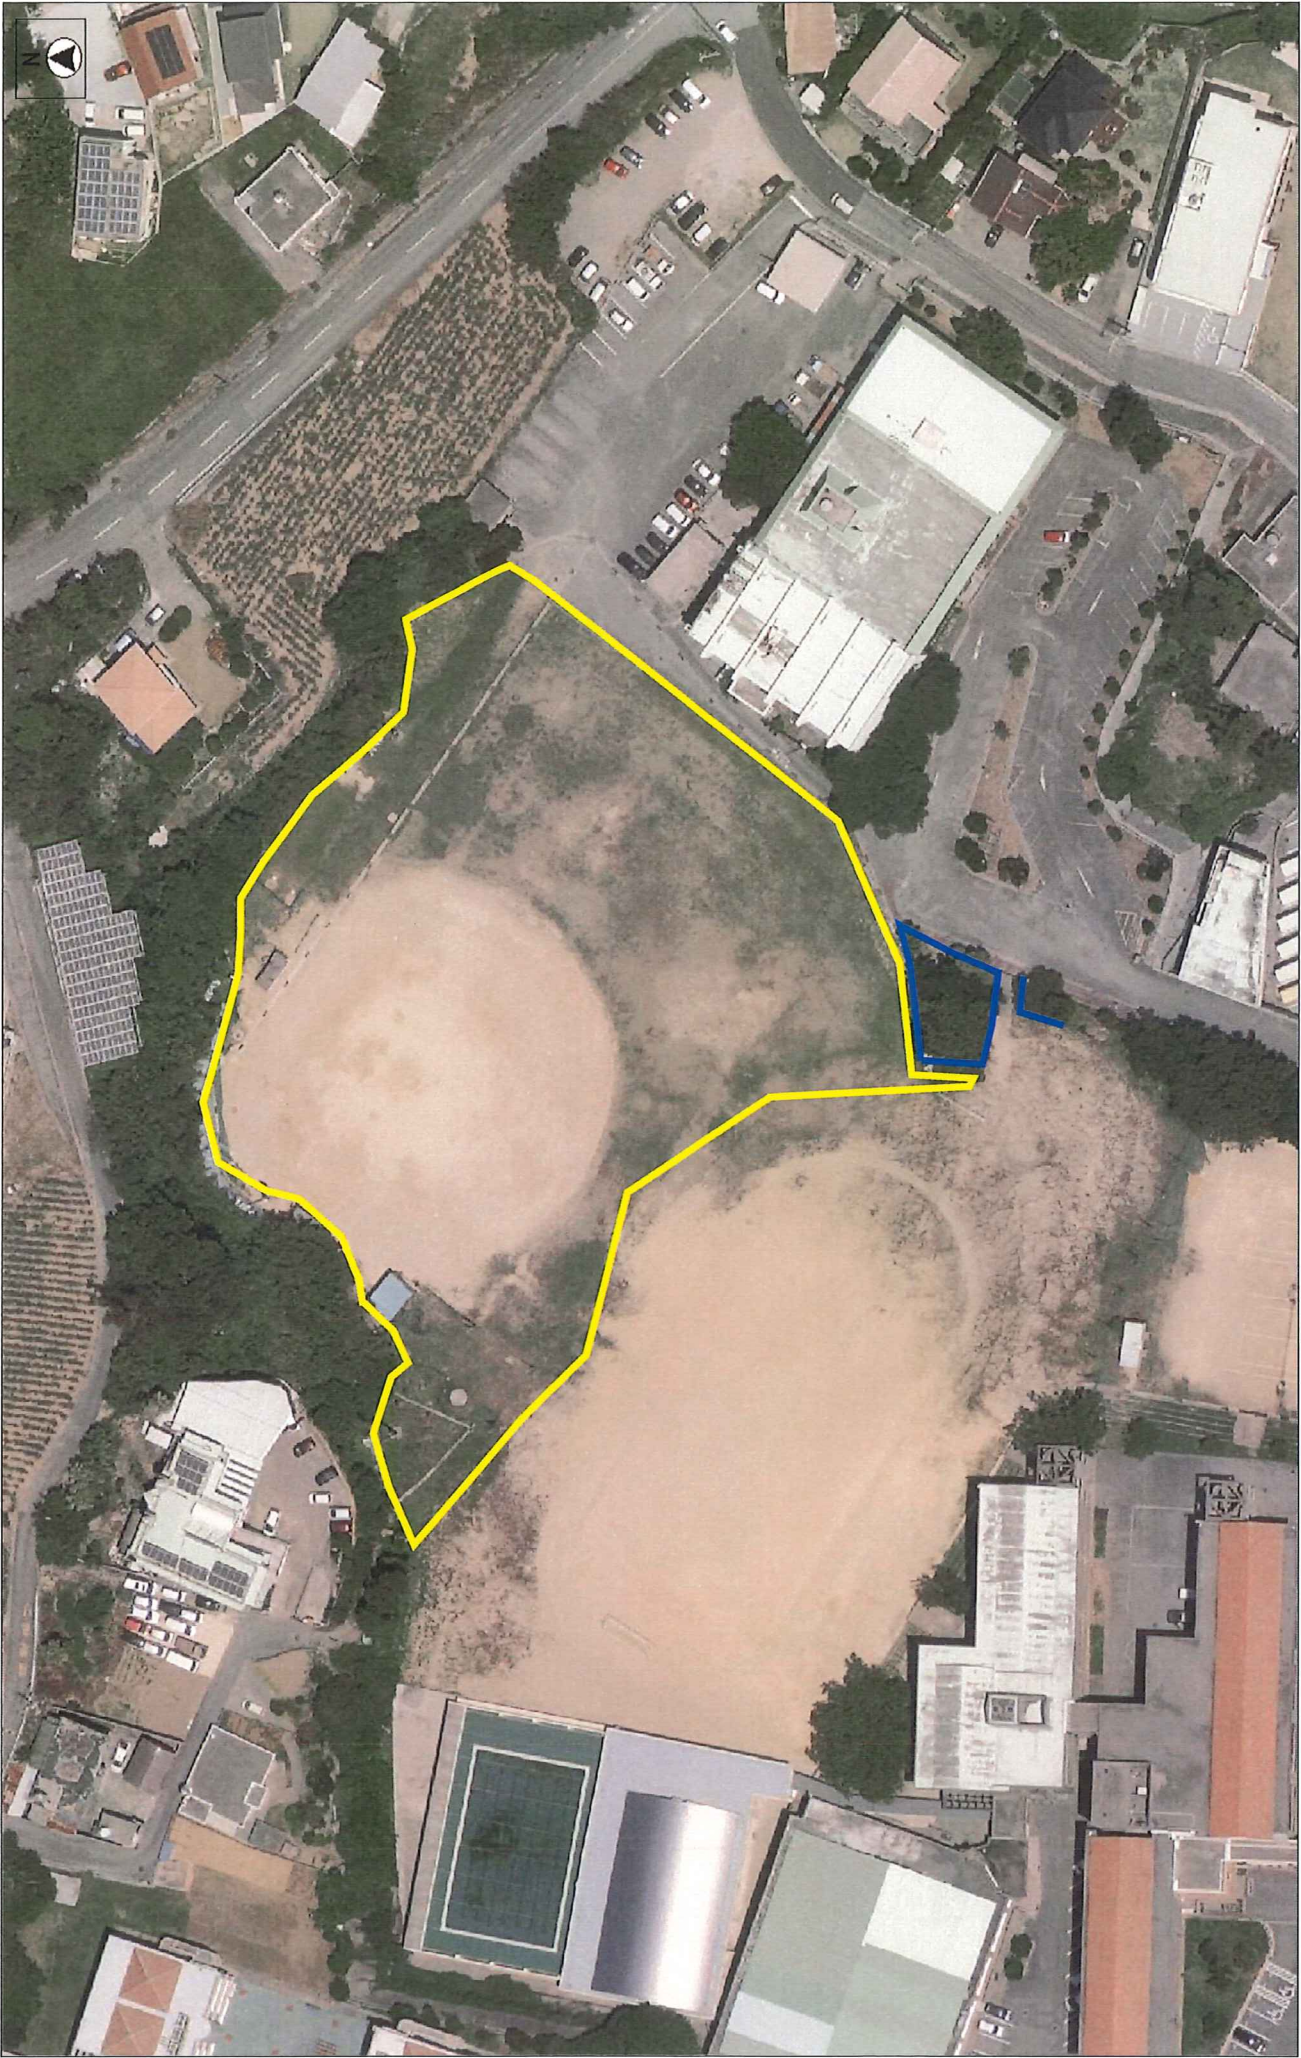

南城市玉城総合体育館・南城市陸上競技場・南城市玉城庭球場

(Aレベル黄、Bレベル青、Cレベル緑)

富祖崎公園 さしきスポ・レクセンター
(Aレベル黄、Bレベル青、Cレベル緑)

南城市宮新開球場 新開兒童公園

(Aレベル黄、Bレベル青、Cレベル緑)

南城市知念屋外庭球場・南城市知念屋外運動場

(Aレベル黄、Bレベル青、Cレベル緑)

南城市志喜屋漁港多目的広場（Aレベル黄、Bレベル青、Cレベル緑、管理範囲外赤（3/15追加））

玉城野球場

(Aレベル黄、Bレベル青、Cレベル緑)

大里内原公園

(Aレベル黄、Bレベル青、Cレベル緑、管理範囲外赤(R4除外))

大里城趾公園

(Aレベル黄、Bレベル青、Cレベル緑)

新開公園

(Aレベル黄、Bレベル青、Cレベル緑)

ガスクロード公園

(Aレベル黄、Bレベル青、Cレベル緑)

コア施設（Aレベル黄、Bレベル青、Cレベル緑）

知名くらし広場（Aレベル黄、Bレベル青、Cレベル緑）