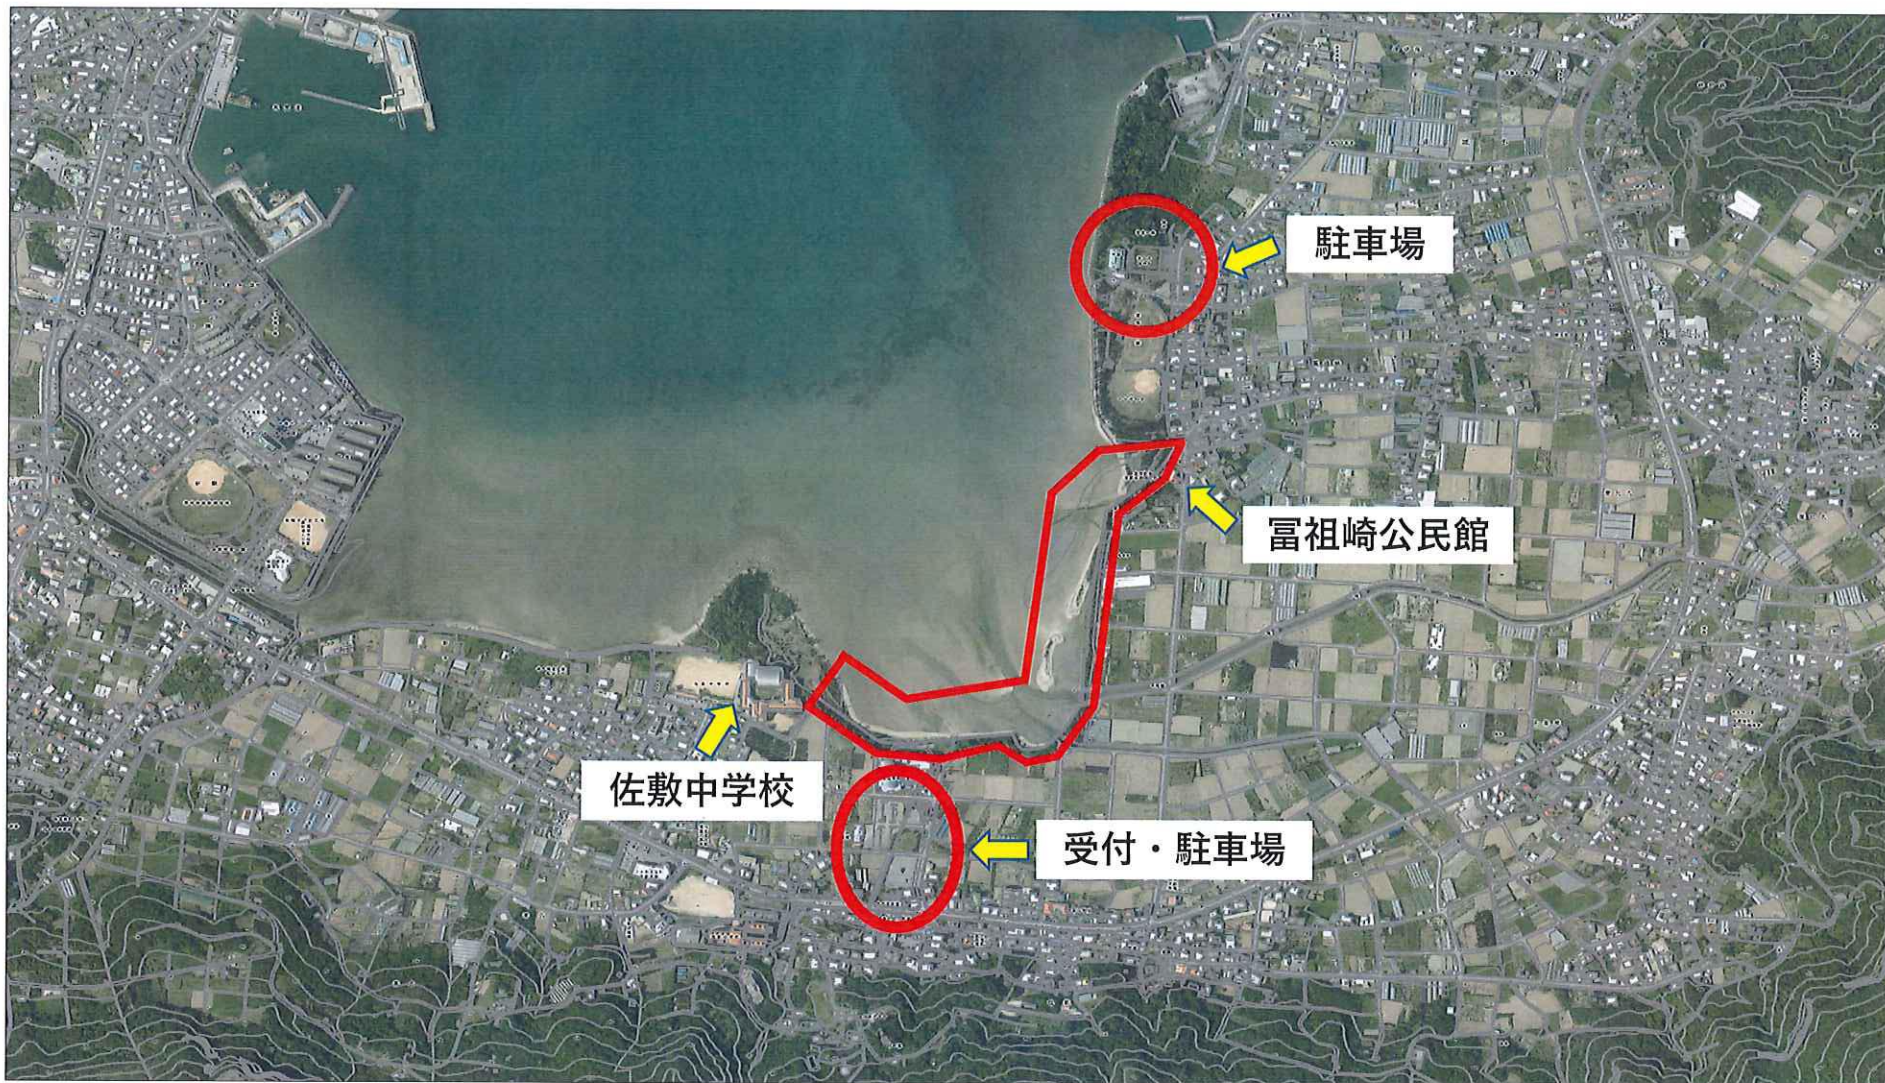

案内図

※赤枠の箇所は、作業範囲を示しています。佐敷海岸保全区域（佐敷中学校～富祖崎公民館）