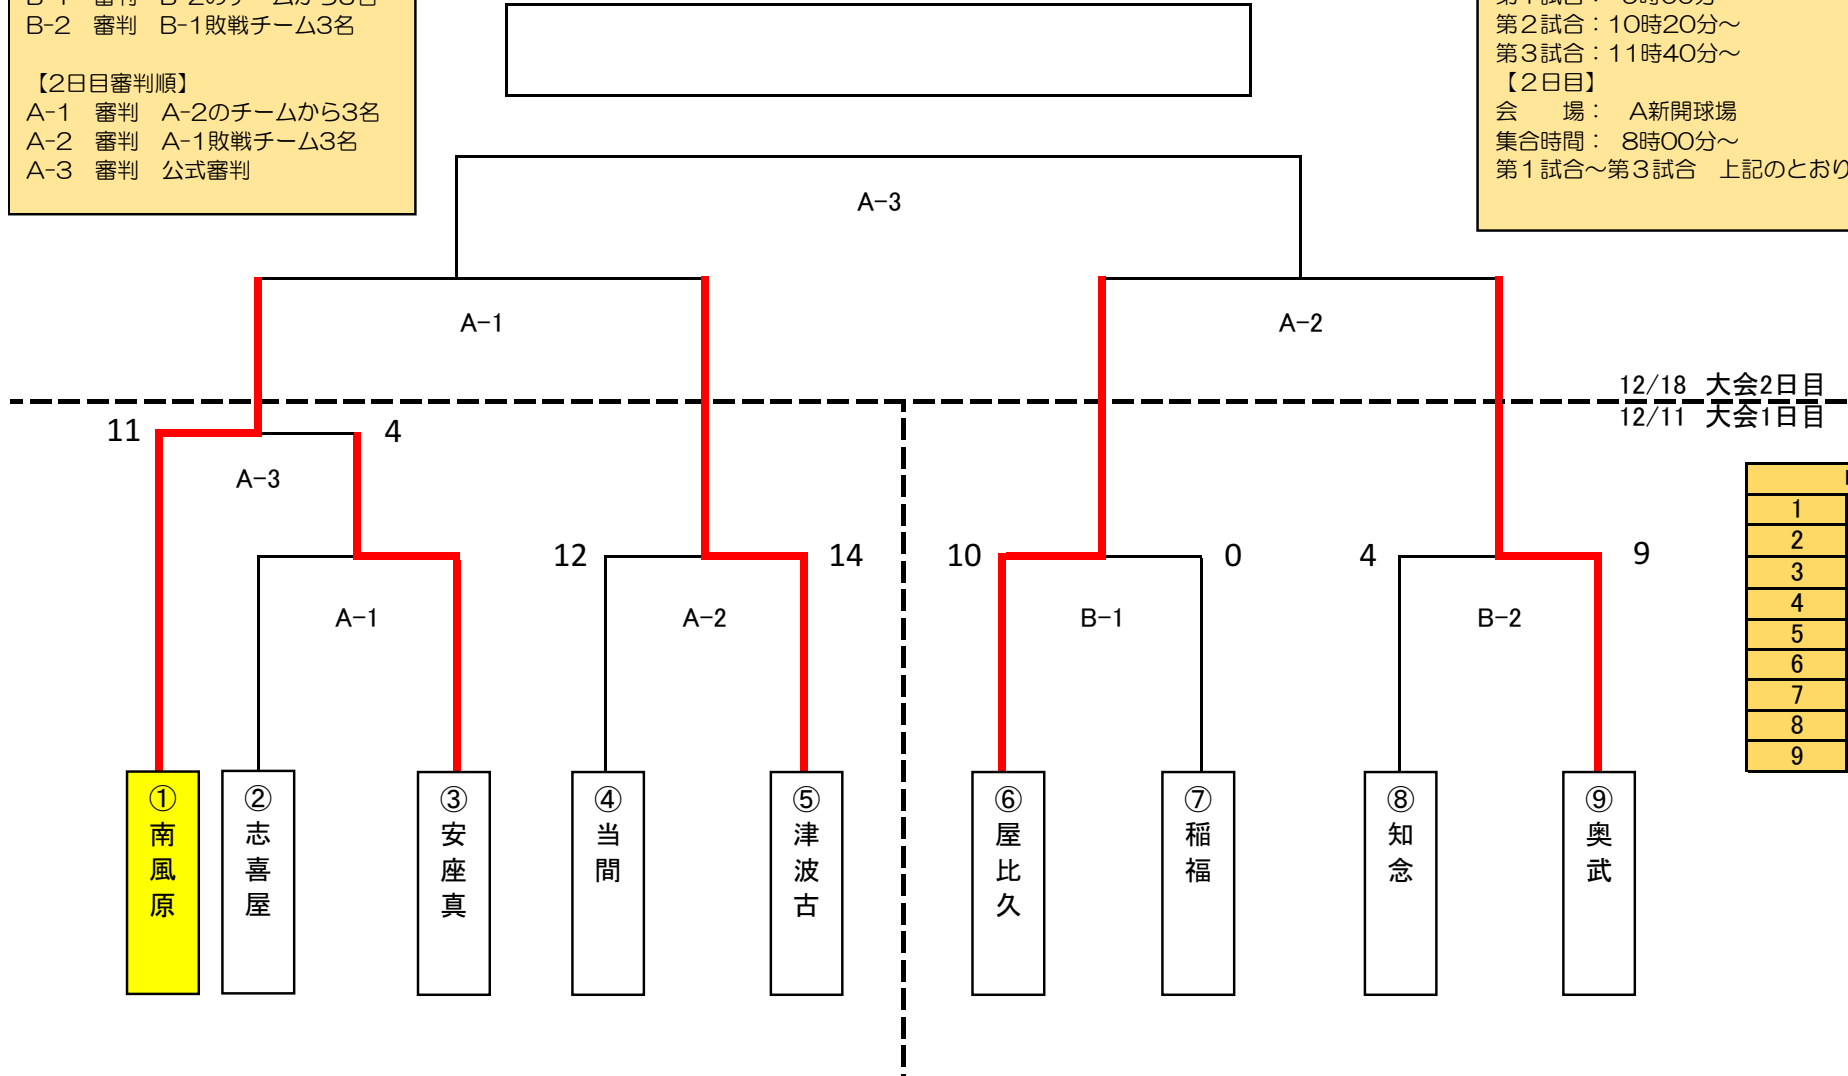

第16回南城市壮年ソフトボール交流大会 対戦表

【1日目審判順】
 A-1 審判 ①のチーム3名
 A-2 審判 A-1敗戦チーム3名
 A-3 審判 A-2敗戦チーム3名
 B-1 審判 B-2のチームから3名
 B-2 審判 B-1敗戦チーム3名

【2日目審判順】
 A-1 審判 A-2のチームから3名
 A-2 審判 A-1敗戦チーム3名
 A-3 審判 公式審判

【1日目】
 会場： A新開球場 B玉城野球場
 集合時間： 8時00分～
 第1試合： 9時00分～
 第2試合： 10時20分～
 第3試合： 11時40分～

【2日目】
 会場： A新開球場
 集合時間： 8時00分～
 第1試合～第3試合 上記のとおり

申込み順	
1	屋比久
2	南風原
3	当間
4	知念
5	津波古
6	奥武
7	安座真
8	稲福
9	志喜屋