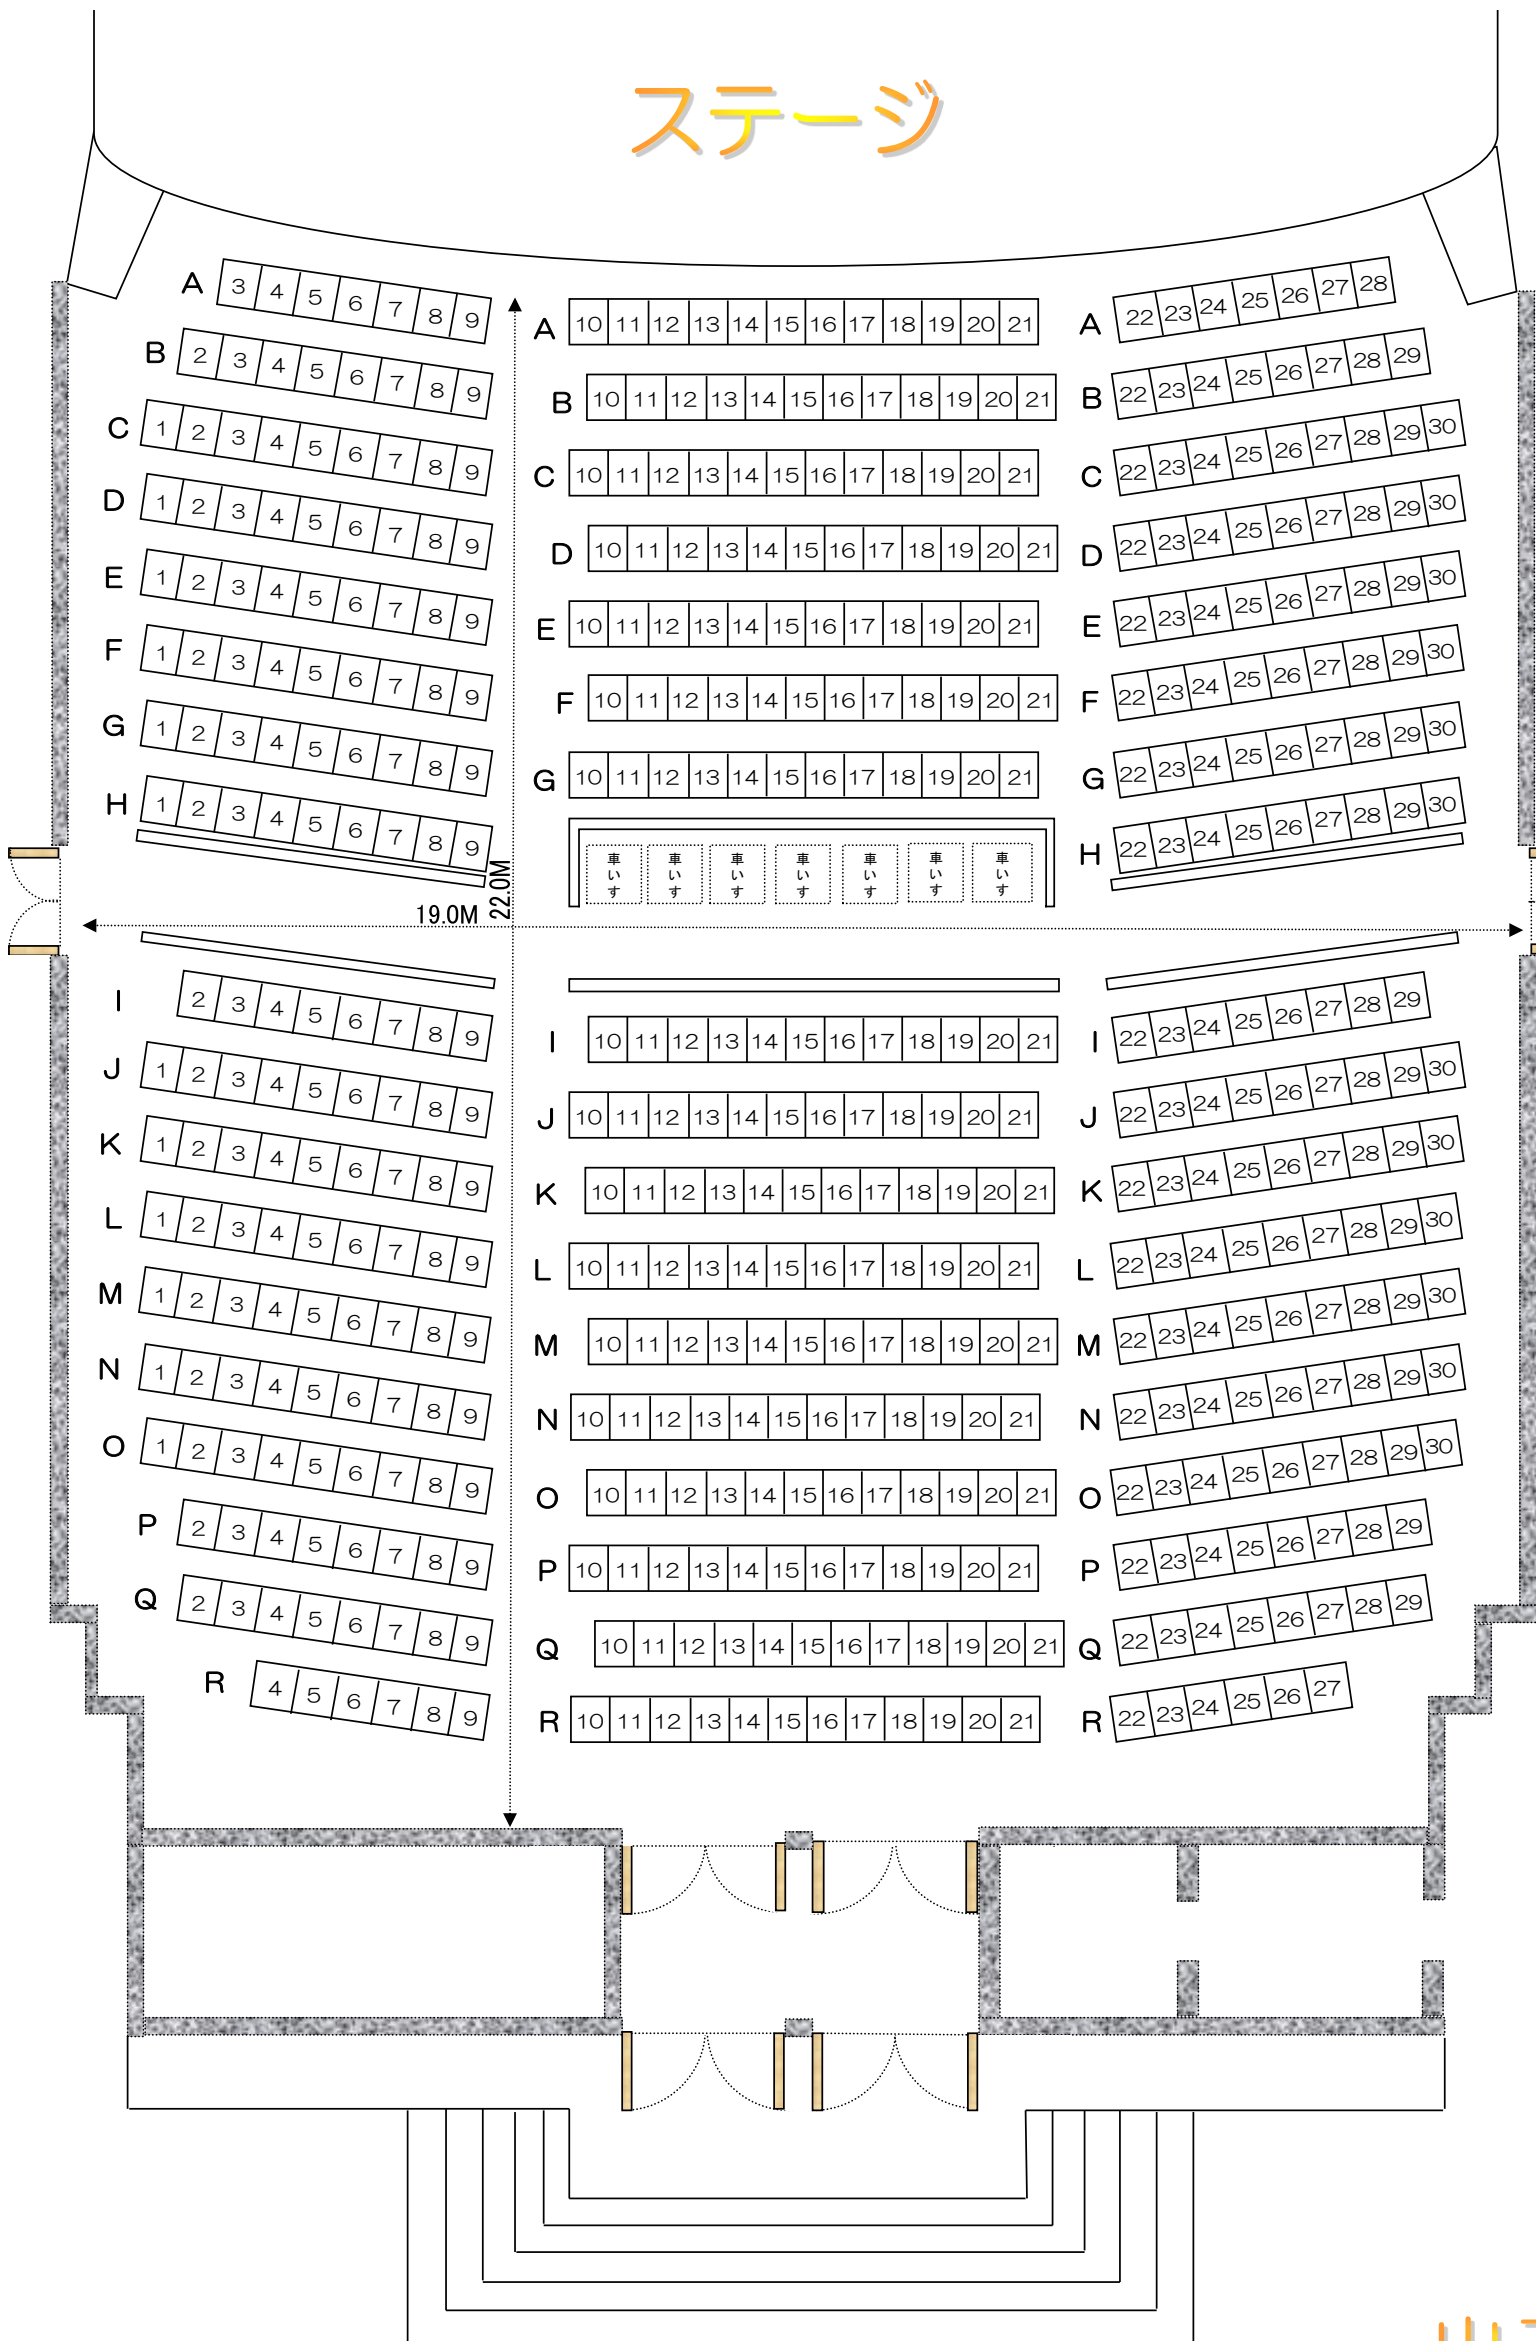

# ステージ

A	26
B	28
C	30
D	30
E	30
F	30
G	30
H	30
<hr/>	
222席	
I	30
J	30
K	30
L	30
M	30
N	30
O	30
P	28
Q	28
R	24
<hr/>	
288席	
固定席 ...510席	
身障者席 ... 7席	
親子席 ... 8席	
<hr/>	
※定員525席	

出入口

ロビー