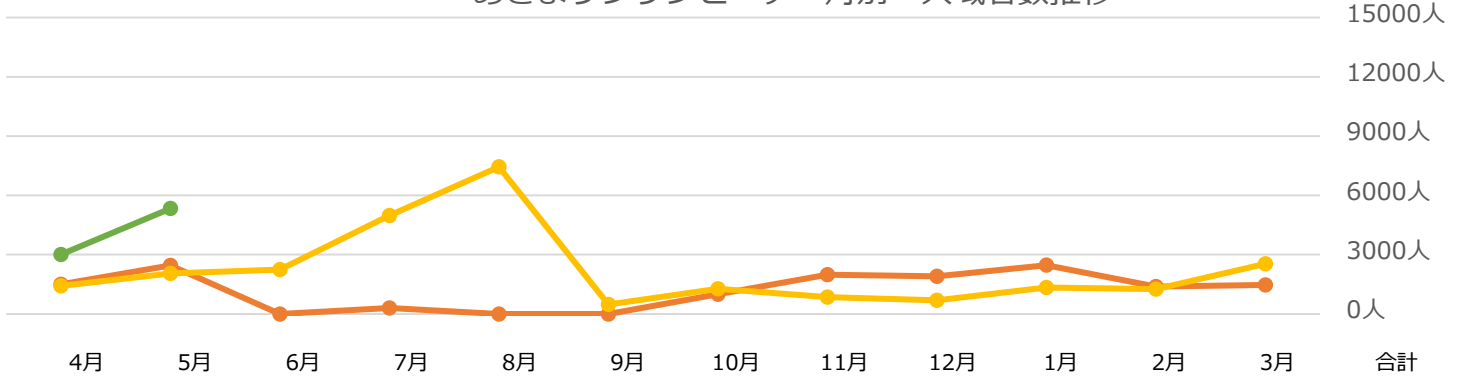

久高島 月別 入域者数推移

対前年度同月比 (R4対R5)

増数	1,070人	2,512人	3,582人
伸率	26%	89%	7%

斎場御嶽 月別 入域者数推移

対前年度同月比 (R4対R5)

増数	9,831人	8,828人	18,659人
伸率	64%	60%	8%

R3 R4 R5

### あざまサンサンビーチ 月別 入域者数推移