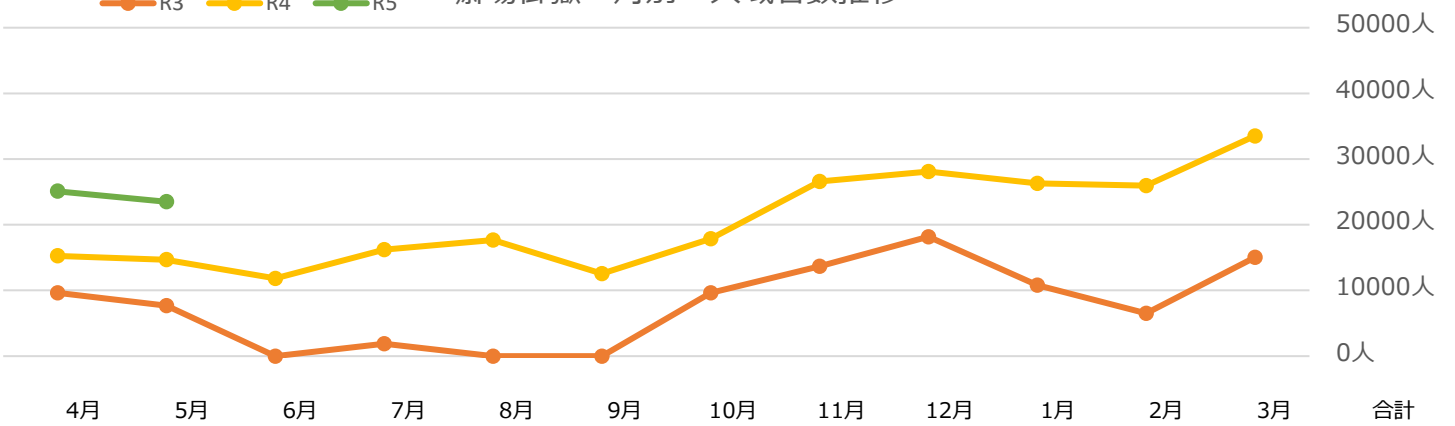

久高島 月別 入域者数推移

対前年度同月比 (R4対R5)

増数	1,070人	2,512人	3,582人
伸率	26%	89%	7%

斎場御嶽 月別 入域者数推移

対前年度同月比 (R4対R5)

増数	9,831人	8,828人	18,659人
伸率	64%	60%	8%

R3 R4 R5

### あざまサンサンビーチ 月別 入域者数推移