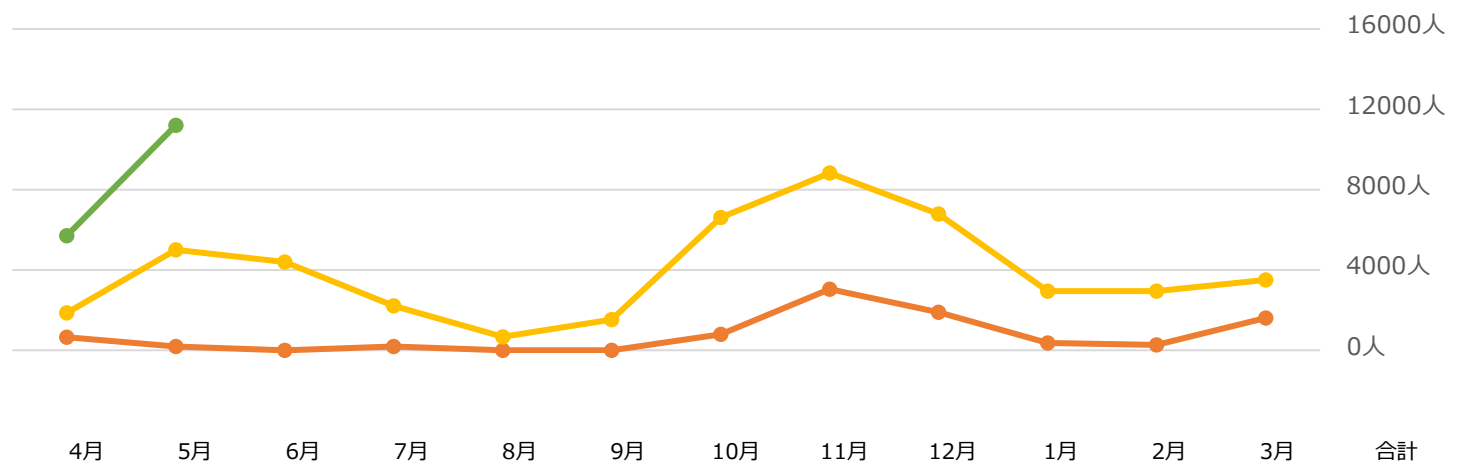

糸数アブチラガマ 月別 入域者数推移

対前年度同月比 (R4対R5)

増数	3,836人	6,204人	10,040人
伸率	205%	124%	21%