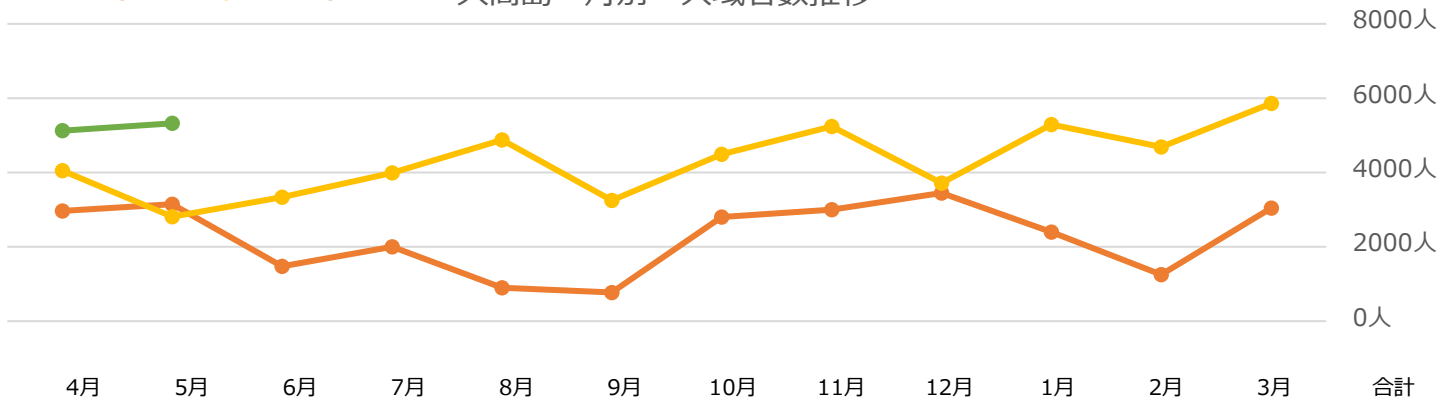

久高島 月別 入域者数推移

対前年度同月比 (R4対R5)

増数	1,070人	2,512人	3,582人
伸率	26%	89%	7%

斎場御嶽 月別 入域者数推移

対前年度同月比 (R4対R5)

増数	9,831人	8,828人	18,659人
伸率	64%	60%	8%

R3 R4 R5

### あざまサンサンビーチ 月別 入域者数推移