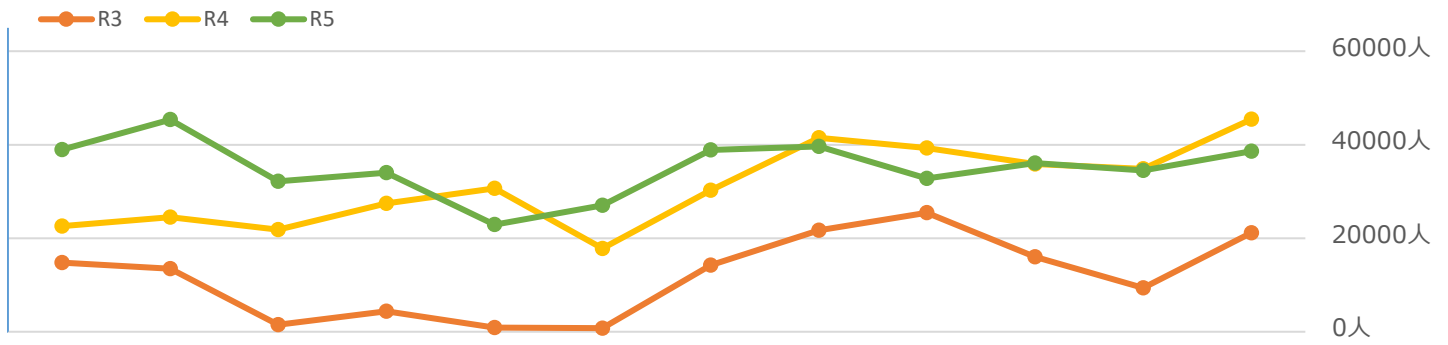

## ■南城市主要観光地入域者数 令和6年3月号

※主要4観光施設の入域数により集計

	4月	5月	6月	7月	8月	9月	10月	11月	12月	1月	2月	3月	合計
R3	14,757人	13,474人	1,477人	4,409人	898人	773人	14,208人	21,693人	25,443人	16,023人	9,401人	21,170人	130,252人
R4	22,593人	24,527人	21,812人	27,417人	30,673人	17,825人	30,243人	41,504人	39,307人	35,885人	34,867人	45,424人	372,077人
R5	38,924人	45,360人	32,144人	34,044人	22,900人	27,002人	38,858人	39,630人	32,773人	36,102人	34,491人	38,606人	420,834人
対前年度同月比 (R4対R5)													
増数	16,331人	20,833人	10,332人	6,627人	-7,773人	9,177人	8,615人	-1,874人	-6,534人	217人	-376人	-6,818人	48,757人
伸率	72%	85%	47%	24%	-25%	51%	28%	-5%	-17%	1%	-1%	-15%	13%