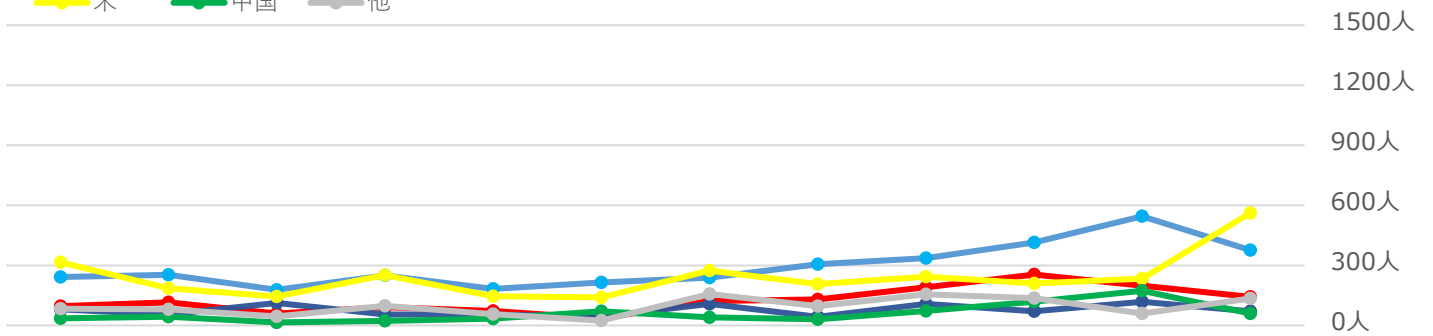

## ■南城市主要観光地入域者数 令和6年3月号

※主要4観光施設の入域数により集計

	4月	5月	6月	7月	8月	9月	10月	11月	12月	1月	2月	3月	合計
R3	14,757人	13,474人	1,477人	4,409人	898人	773人	14,208人	21,693人	25,443人	16,023人	9,401人	21,170人	130,252人
R4	22,593人	24,527人	21,812人	27,417人	30,673人	17,825人	30,243人	41,504人	39,307人	35,885人	34,867人	45,424人	372,077人
R5	38,924人	45,360人	32,144人	34,044人	22,900人	27,002人	38,858人	39,630人	32,773人	36,102人	34,491人	38,606人	420,834人
対前年度同月比 (R4対R5)													
増数	16,331人	20,833人	10,332人	6,627人	-7,773人	9,177人	8,615人	-1,874人	-6,534人	217人	-376人	-6,818人	48,757人
伸率	72%	85%	47%	24%	-25%	51%	28%	-5%	-17%	1%	-1%	-15%	13%

台湾 韓国 香港  
米 中国 他

### 外国人 月別 入域者数推移

※入場者の国別チケット数により集計

	4月	5月	6月	7月	8月	9月	10月	11月	12月	1月	2月	3月	合計
台湾	241人	253人	178人	249人	183人	214人	238人	306人	336人	414人	545人	376人	3,533人
韓国	97人	115人	60人	92人	72人	35人	122人	130人	190人	254人	199人	143人	1,509人
香港	81人	55人	112人	55人	54人	44人	108人	43人	107人	70人	118人	71人	918人
米	315人	185人	144人	252人	146人	140人	273人	207人	244人	209人	233人	562人	2,910人
中国	36人	43人	15人	23人	34人	71人	40人	30人	73人	118人	173人	59人	715人
他	83人	81人	45人	98人	57人	24人	157人	97人	155人	136人	59人	134人	1,126人
合計	853人	732人	554人	769人	546人	528人	938人	813人	1105人	1201人	1327人	1345人	10,711人