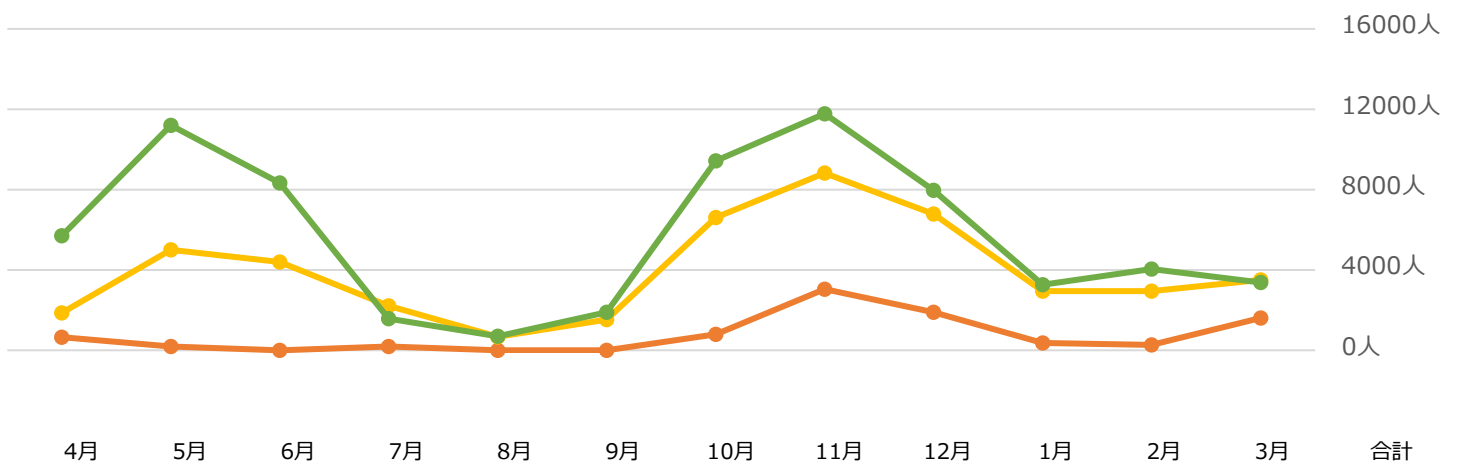

糸数アブチラガマ 月別 入域者数推移

	4月	5月	6月	7月	8月	9月	10月	11月	12月	1月	2月	3月	合計
R3	658人	196人	3人	195人	0人	0人	789人	3,044人	1,902人	359人	272人	1,614人	9,032人
R4	1,870人	4,998人	4,395人	2,218人	673人	1,534人	6,610人	8,821人	6,780人	2,951人	2,952人	3,504人	47,306人
R5	5,706人	11,202人	8,332人	1,583人	696人	1,899人	9,428人	11,781人	7,966人	3,265人	4,038人	3,382人	69,278人

対前年度同月比 (R4対R5)

増数	3,836人	6,204人	3,937人	-635人	23人	365人	2,818人	2,960人	1,186人	314人	1,086人	-122人	21,972人
伸率	205%	124%	90%	-29%	3%	24%	43%	34%	17%	11%	37%	-3%	46%