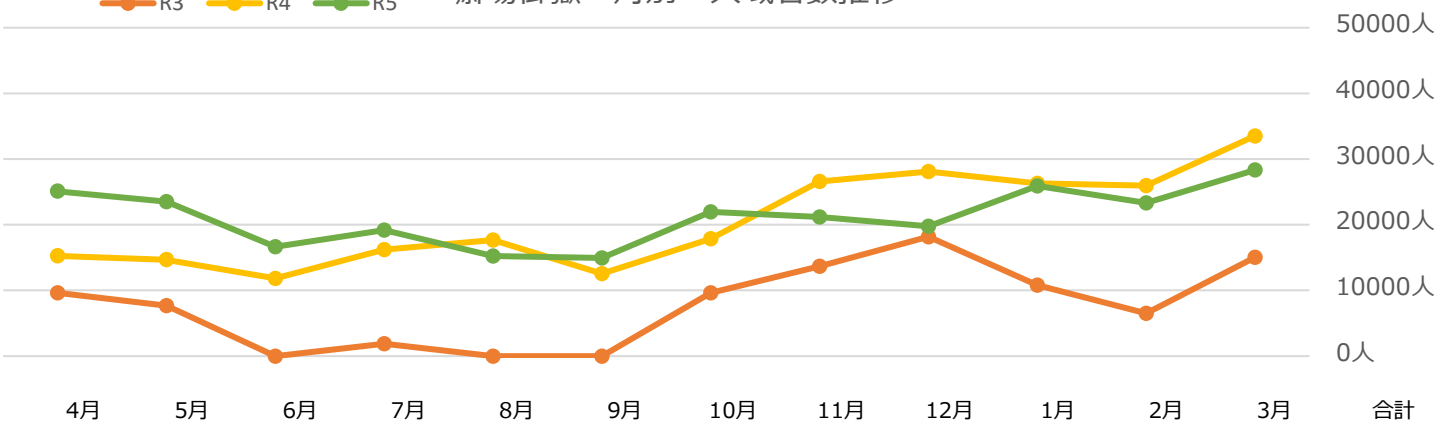

### 外国人 月別 入域者数推移

※入場者の国別チケット数により集計

	4月	5月	6月	7月	8月	9月	10月	11月	12月	1月	2月	3月	合計
台湾	241人	253人	178人	249人	183人	214人	238人	306人	336人	414人	545人	376人	3,533人
韓国	97人	115人	60人	92人	72人	35人	122人	130人	190人	254人	199人	143人	1,509人
香港	81人	55人	112人	55人	54人	44人	108人	43人	107人	70人	118人	71人	918人
米	315人	185人	144人	252人	146人	140人	273人	207人	244人	209人	233人	562人	2,910人
中国	36人	43人	15人	23人	34人	71人	40人	30人	73人	118人	173人	59人	715人
他	83人	81人	45人	98人	57人	24人	157人	97人	155人	136人	59人	134人	1,126人
合計	853人	732人	554人	769人	546人	528人	938人	813人	1105人	1201人	1327人	1345人	10,711人

久高島 月別 入域者数推移

	4月	5月	6月	7月	8月	9月	10月	11月	12月	1月	2月	3月	合計
R3	2,969人	3,148人	1,474人	1,998人	898人	773人	2,806人	3,000人	3,449人	2,396人	1,255人	3,048人	27,214人
R4	4,055人	2,811人	3,336人	3,993人	4,878人	3,251人	4,488人	5,239人	3,717人	5,292人	4,692人	5,859人	51,611人
R5	5,125人	5,323人	3,767人	4,491人	4,181人	4,847人	4,979人	4,864人	3,905人	5,101人	5,751人	5,536人	57,870人

対前年度同月比 (R4対R5)

増数	1,070人	2,512人	431人	498人	-697人	1,596人	491人	-375人	188人	-191人	1,059人	-323人	6,259人
伸率	26%	89%	13%	12%	-14%	49%	11%	-7%	5%	-4%	23%	-6%	12%

齋場御嶽 月別 入域者数推移

R3	9,626人	7,674人	0人	1,905人	0人	0人	9,612人	13,669人	18,183人	10,802人	6,493人	15,041人	93,005人
R4	15,252人	14,671人	11,838人	16,224人	17,682人	12,558人	17,870人	26,594人	28,118人	26,306人	25,971人	33,530人	246,614人
R5	25,083人	23,499人	16,635人	19,164人	15,221人	14,951人	21,944人	21,192人	19,789人	25,916人	23,304人	28,331人	255,029人