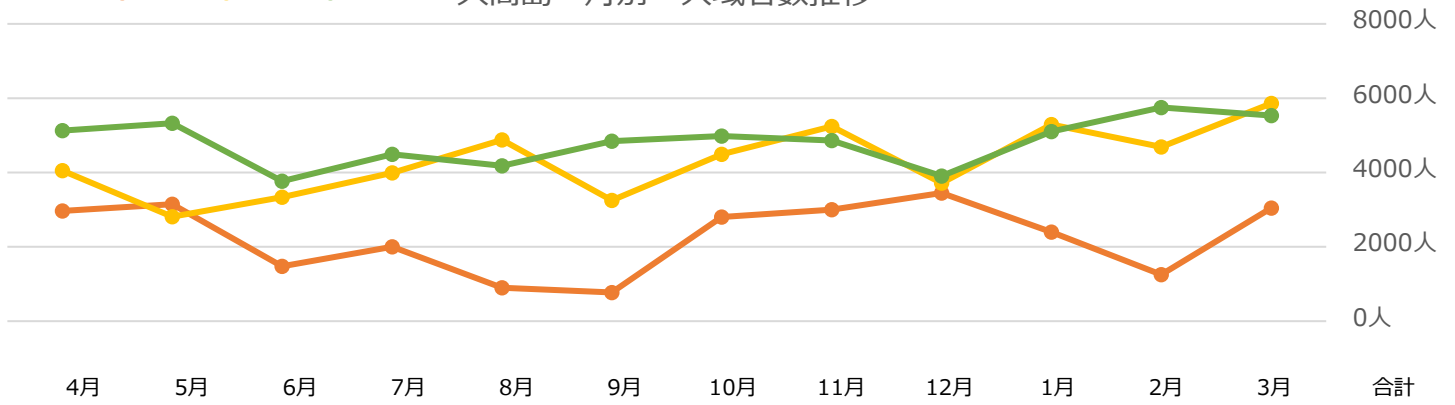

久高島 月別 入域者数推移

	4月	5月	6月	7月	8月	9月	10月	11月	12月	1月	2月	3月	合計
R3	2,969人	3,148人	1,474人	1,998人	898人	773人	2,806人	3,000人	3,449人	2,396人	1,255人	3,048人	27,214人
R4	4,055人	2,811人	3,336人	3,993人	4,878人	3,251人	4,488人	5,239人	3,717人	5,292人	4,692人	5,859人	51,611人
R5	5,125人	5,323人	3,767人	4,491人	4,181人	4,847人	4,979人	4,864人	3,905人	5,101人	5,751人	5,536人	57,870人

対前年度同月比 (R4対R5)

増数	1,070人	2,512人	431人	498人	-697人	1,596人	491人	-375人	188人	-191人	1,059人	-323人	6,259人
伸率	26%	89%	13%	12%	-14%	49%	11%	-7%	5%	-4%	23%	-6%	12%