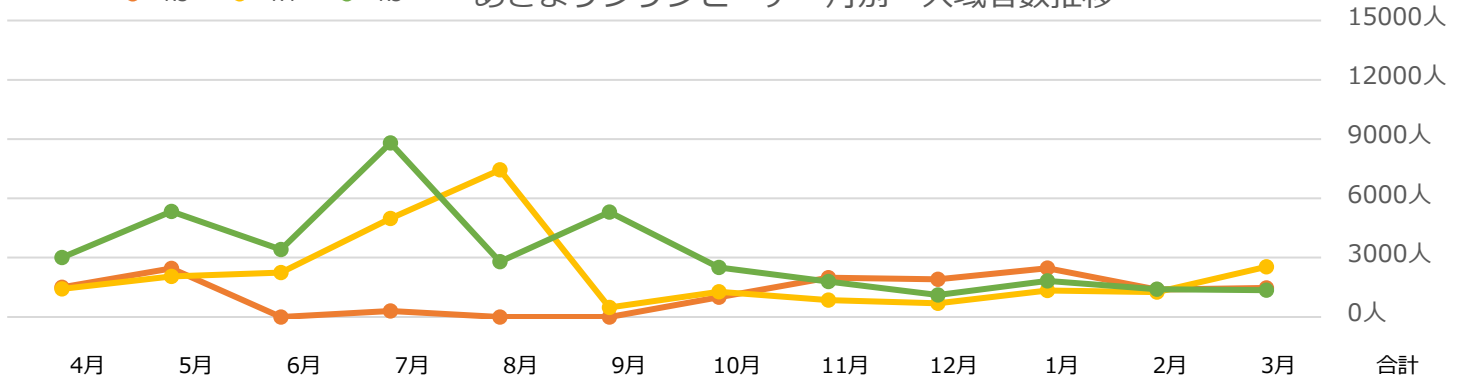

対前年度同月比 (R4対R5)

増数	1,070人	2,512人	431人	498人	-697人	1,596人	491人	-375人	188人	-191人	1,059人	-323人	6,259人
伸率	26%	89%	13%	12%	-14%	49%	11%	-7%	5%	-4%	23%	-6%	12%

齋場御嶽 月別 入域者数推移

R3	9,626人	7,674人	0人	1,905人	0人	0人	9,612人	13,669人	18,183人	10,802人	6,493人	15,041人	93,005人
R4	15,252人	14,671人	11,838人	16,224人	17,682人	12,558人	17,870人	26,594人	28,118人	26,306人	25,971人	33,530人	246,614人
R5	25,083人	23,499人	16,635人	19,164人	15,221人	14,951人	21,944人	21,192人	19,789人	25,916人	23,304人	28,331人	255,029人

対前年度同月比 (R4対R5)

増数	9,831人	8,828人	4,797人	2,940人	-2,461人	2,393人	4,074人	-5,402人	-8,329人	-390人	-2,667人	-5,199人	8,415人
伸率	64%	60%	41%	18%	-14%	19%	23%	-20%	-30%	-1%	-10%	-16%	3%

R3 R4 R5

### あざまサンサンビーチ 月別 入域者数推移

	4月	5月	6月	7月	8月	9月	10月	11月	12月	1月	2月	3月	合計
R3	1,504人	2,456人	0人	311人	0人	0人	1,001人	1,980人	1,909人	2,466人	1,381人	1,467人	14,475人
R4	1,416人	2,047人	2,243人	4,982人	7,440人	482人	1,275人	850人	692人	1,336人	1,252人	2,531人	26,546人
R5	3,010人	5,336人	3,410人	8,806人	2,802人	5,305人	2,507人	1,793人	1,113人	1,820人	1,398人	1,357人	38,657人